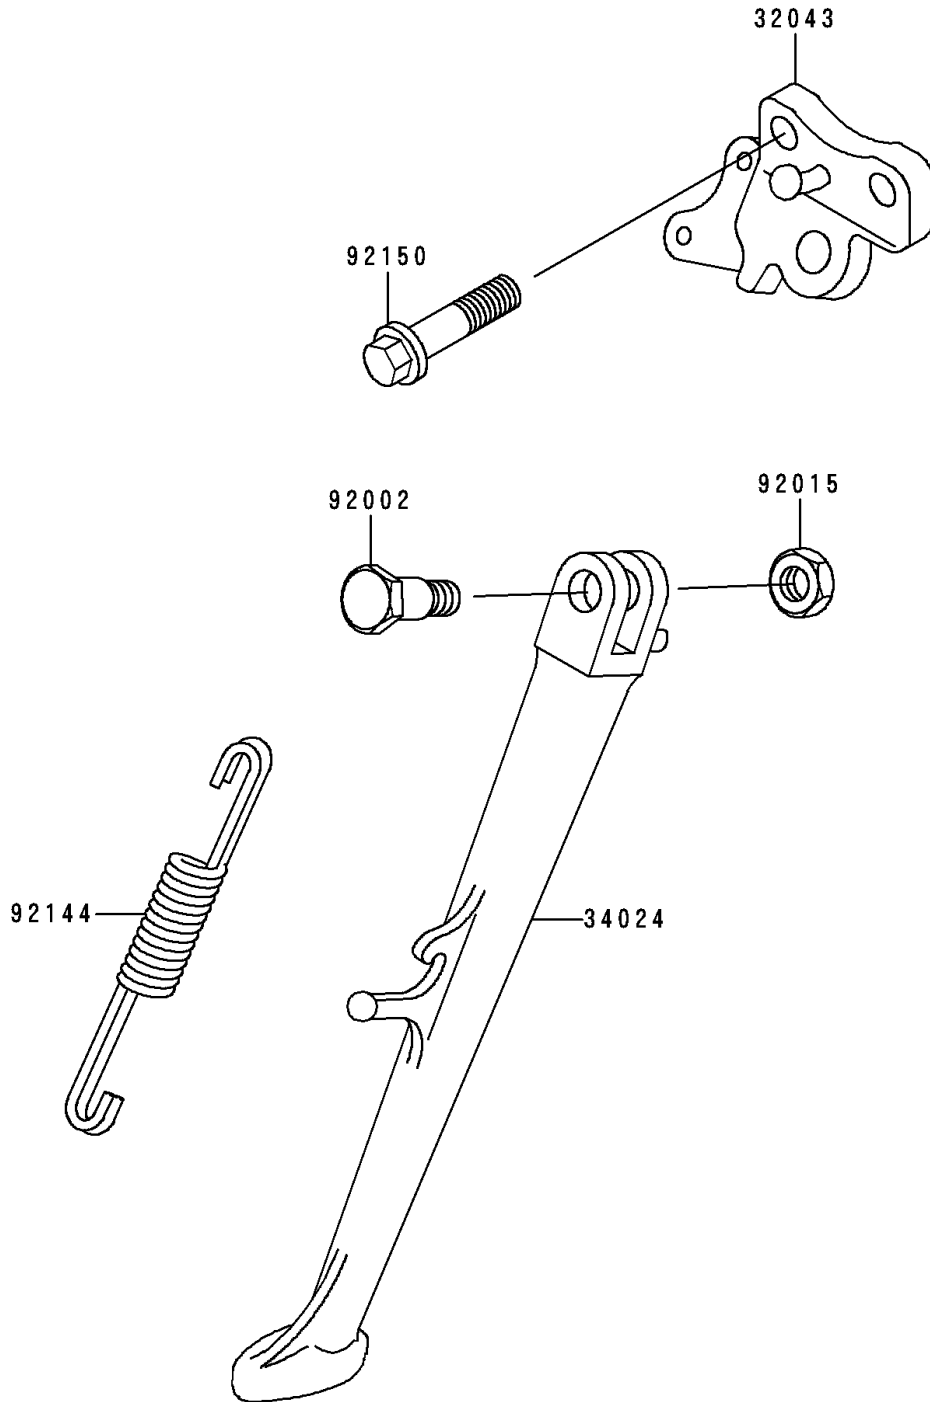

1996 Ninja® ZX™-7RR PARTS DIAGRAM

Stand(s)

F2190

1996 Ninja® ZX™-7RR PARTS LIST

Stand(s)

ITEM NAME	PART NUMBER	QUANTITY
BRACKET-STAND,SIDE (Ref # 32043)	32043-1407	1
STAND-SIDE (Ref # 34024)	34024-1326	1
BOLT,SIDE STAND (Ref # 92002)	92002-1813	1
NUT,LOCK,10MM,BLACK (Ref # 92015)	92015-1188	1
SPRING,SIDE STAND (Ref # 92144)	92144-1127	1
BOLT,FLANGED,10X35 (Ref # 92150)	92150-1353	2