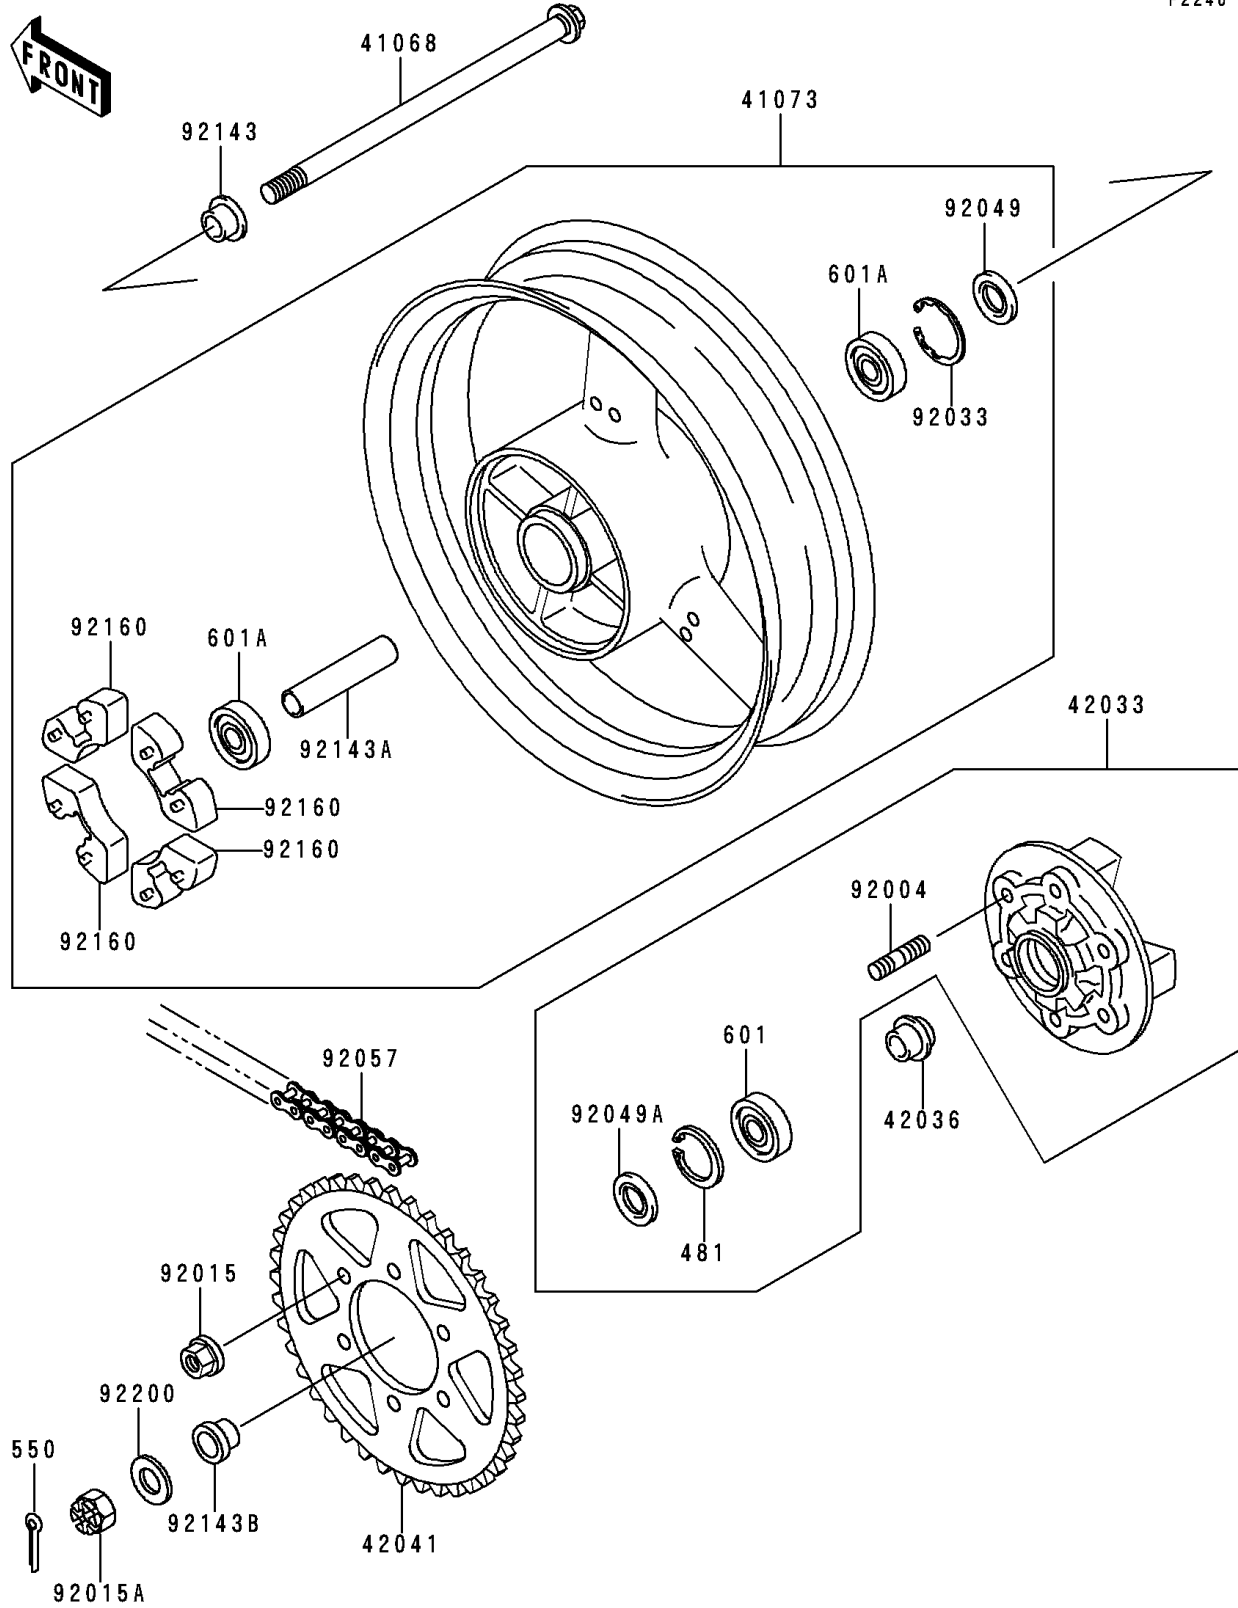

# 1996 Ninja® ZX™-7RR PARTS DIAGRAM

Rear Wheel/Chain

F2240

# 1996 Ninja® ZX™-7RR PARTS LIST

## Rear Wheel/Chain

ITEM NAME	PART NUMBER	QUANTITY
CIRCLIP (Ref # 481)	481J5500	1
PIN-COTTER,4.0X40 (Ref # 550)	550D4040	1
BEARING-BALL,#6006G (Ref # 601)	601B6006G	1
BEARING-BALL (Ref # 601A)	601B6205UU	2
AXLE,RR (Ref # 41068)	41068-1326	1
WHEEL-ASSY,RR,J.S.VIOLET (Ref # 41073)	41073-1597-F8	1
COUPLING-ASSY,RR HUB (Ref # 42033)	42033-1144	1
SLEEVE,RR HUB,L=22 (Ref # 42036)	42036-1279	1
SPROCKET-HUB,42T (Ref # 42041)	42041-1456	1
STUD,10X19.5 (Ref # 92004)	92004-1151	6
NUT,10MM (Ref # 92015)	92015-1720	6
NUT,CASTLE,24MM (Ref # 92015A)	92015-1844	1
RING-SNAP,52MM (Ref # 92033)	92033-1043	1
SEAL-OIL,BJN 32 52 5 (Ref # 92049)	92049-1375	1
SEAL-OIL,PJN 40 55 8 (Ref # 92049A)	92049-1376	1
CHAIN,DRIVE,RK525ROZ2X108L (Ref # 92057)	92057-1412	1
COLLAR,RR AXLE,RH,L=26 (Ref # 92143)	92143-1475	1
COLLAR,RR HUB,L=136 (Ref # 92143A)	92143-1783	1
COLLAR,RR AXLE,LH,L=17 (Ref # 92143B)	92143-1784	1
DAMPER,SHOCK,RR HUB (Ref # 92160)	92160-1485	4
WASHER,25.5X38X4.5 (Ref # 92200)	92200-1081	1