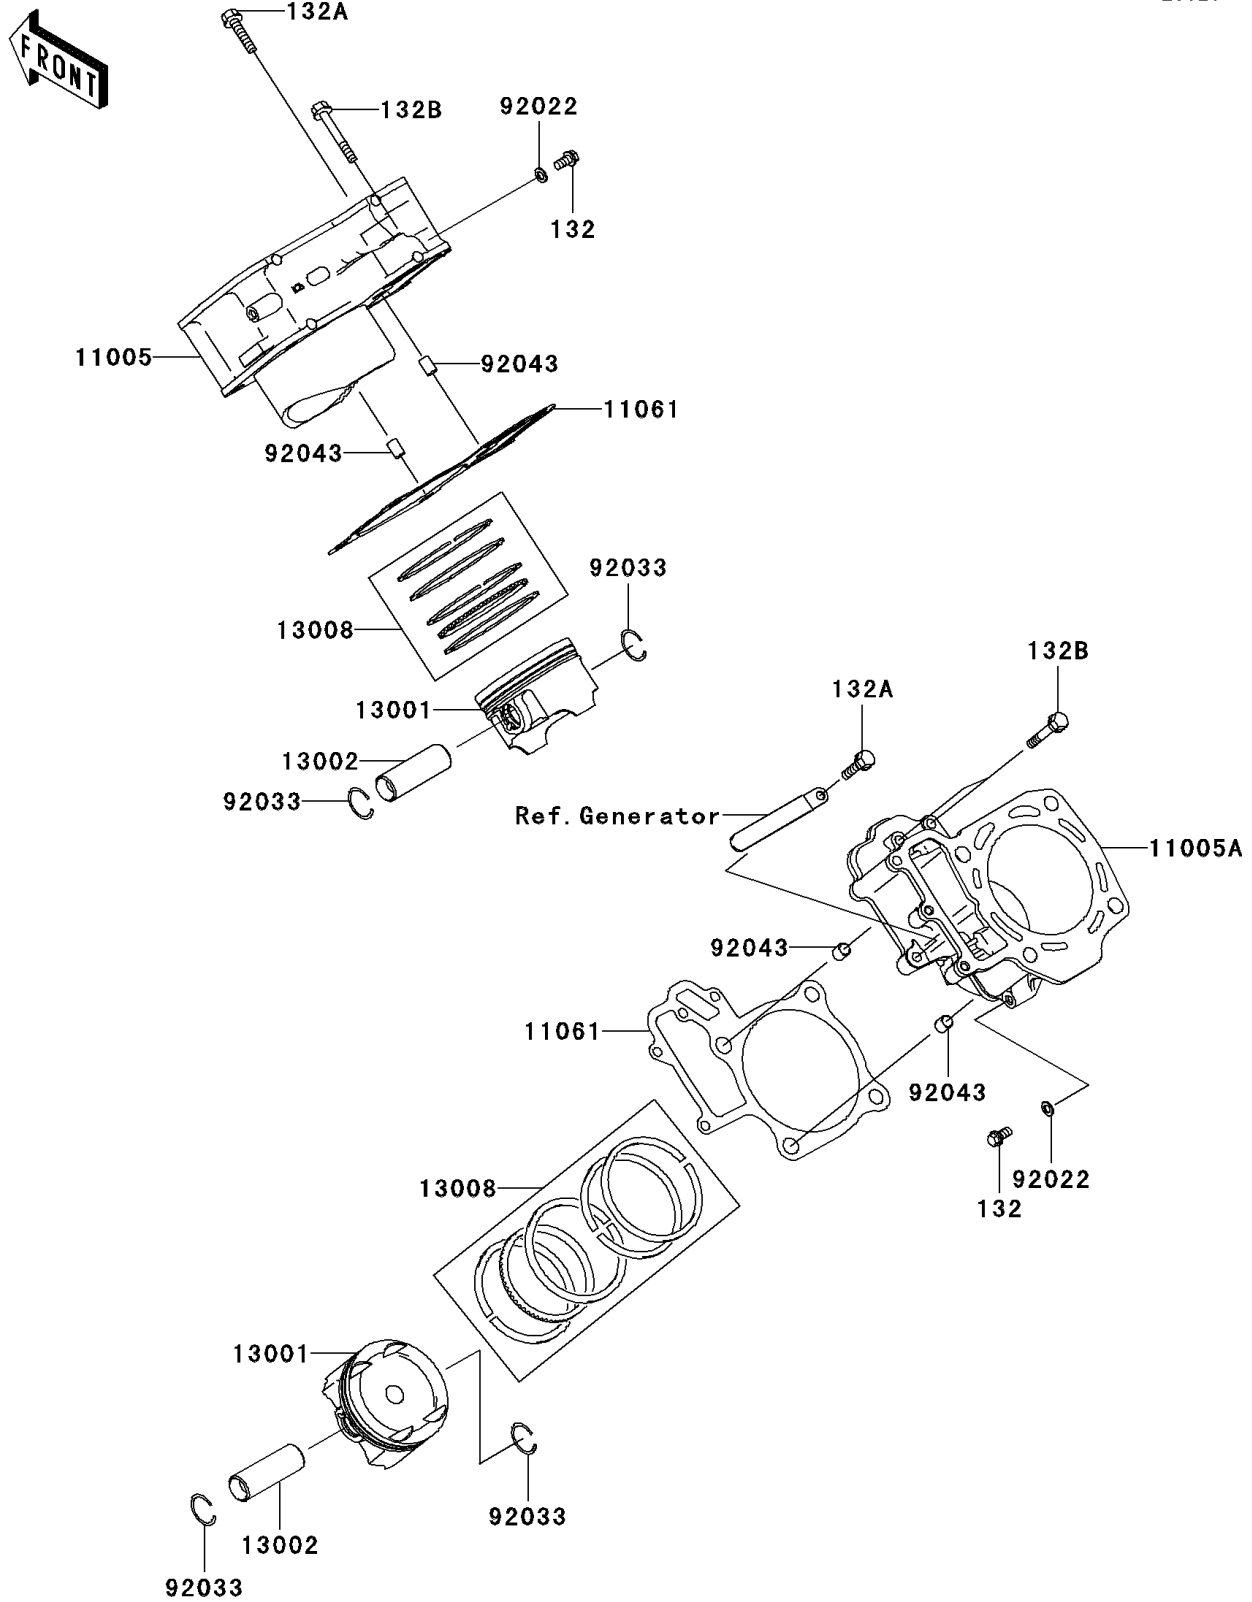

# 2009 Teryx® 750 FI 4x4 LE PARTS DIAGRAM

Cylinder/Piston(s)

E1120

## 2009 Teryx® 750 FI 4x4 LE PARTS LIST

Cylinder/Piston(s)

ITEM NAME	PART NUMBER	QUANTITY
BOLT-FLANGED-SMALL,6X12 (Ref # 132)	132BD0612	2
BOLT-FLANGED-SMALL,6X30 (Ref # 132A)	132BD0630	2
BOLT-FLANGED-SMALL,6X40 (Ref # 132B)	132BD0640	4
CYLINDER-ENGINE,FR (Ref # 11005)	11005-0107	1
CYLINDER-ENGINE,RR (Ref # 11005A)	11005-0108	1
GASKET,CYLINDER BASE (Ref # 11061)	11061-0063	2
PISTON-ENGINE (Ref # 13001)	13001-0021	2
PIN-PISTON (Ref # 13002)	13002-1060	2
RING-SET-PISTON (Ref # 13008)	13008-0040	2
WASHER,6.2X11X1 (Ref # 92022)	92022-304	2
RING-SNAP (Ref # 92033)	92033-1207	4
PIN,10.1X12X14 (Ref # 92043)	92043-4009	4