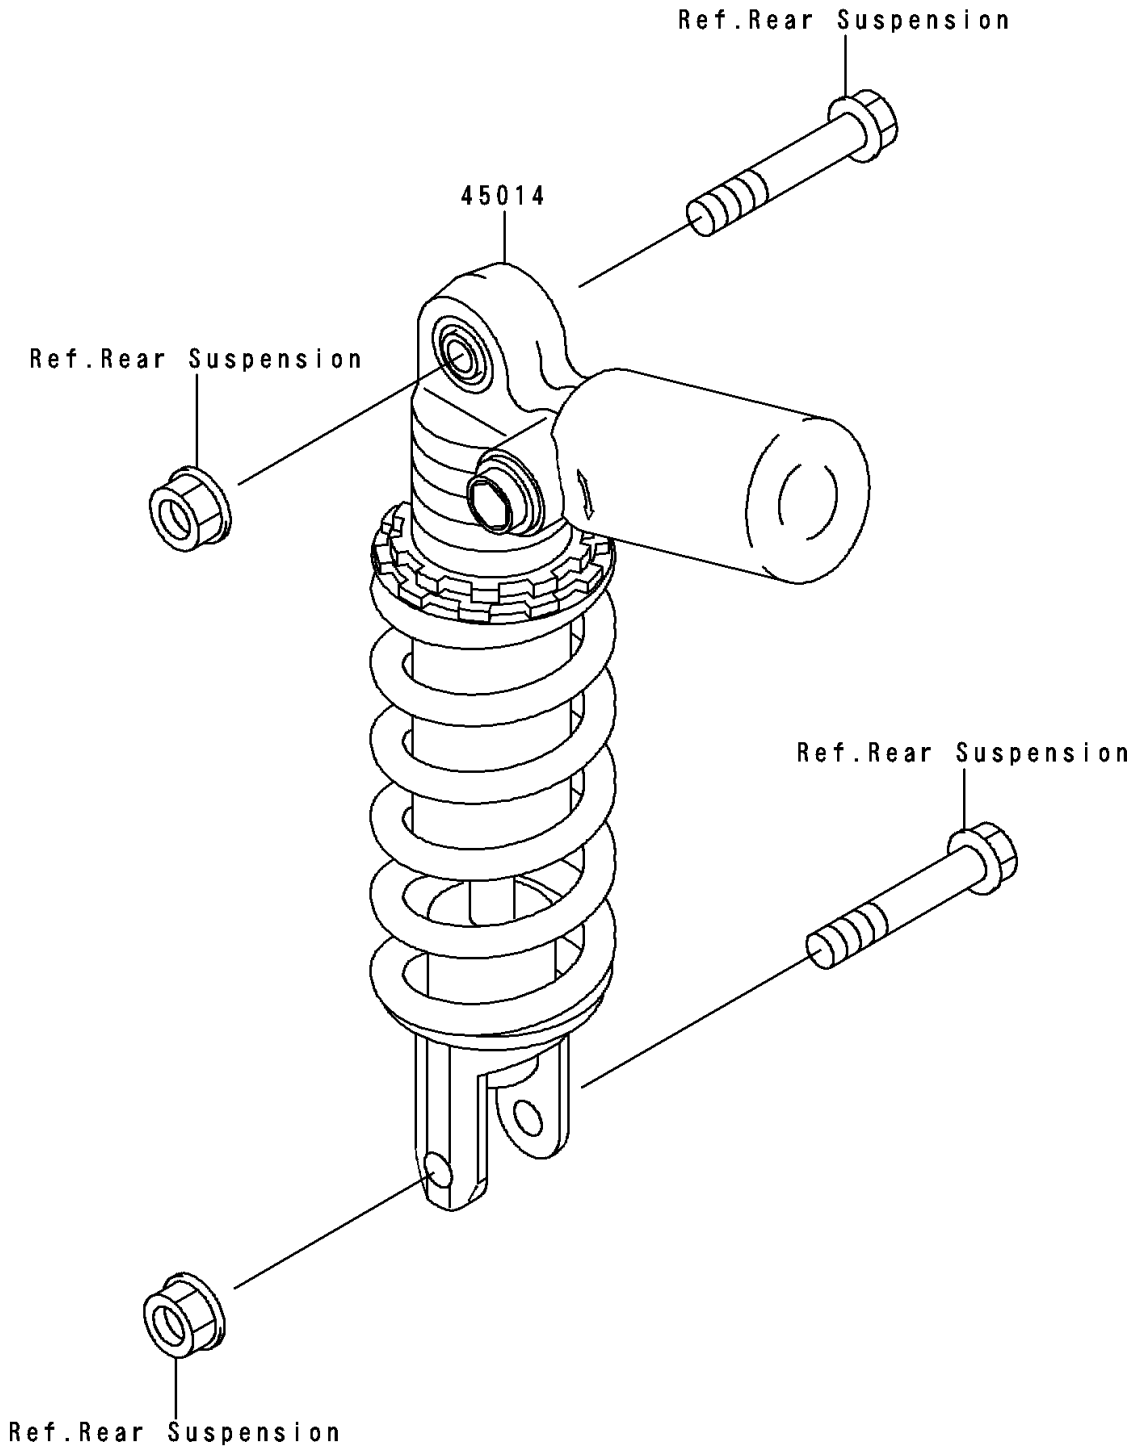

1996 Ninja® ZX™-7RR PARTS DIAGRAM

Shock Absorber(s)

F2280

1996 Ninja® ZX™-7RR PARTS LIST

Shock Absorber(s)

| ITEM NAME | PART NUMBER | QUANTITY |
|------------------------------------|-------------|----------|
| SHOCKABSORBER,ZX-7RR (Ref # 45014) | 45014-1614 | 1 |