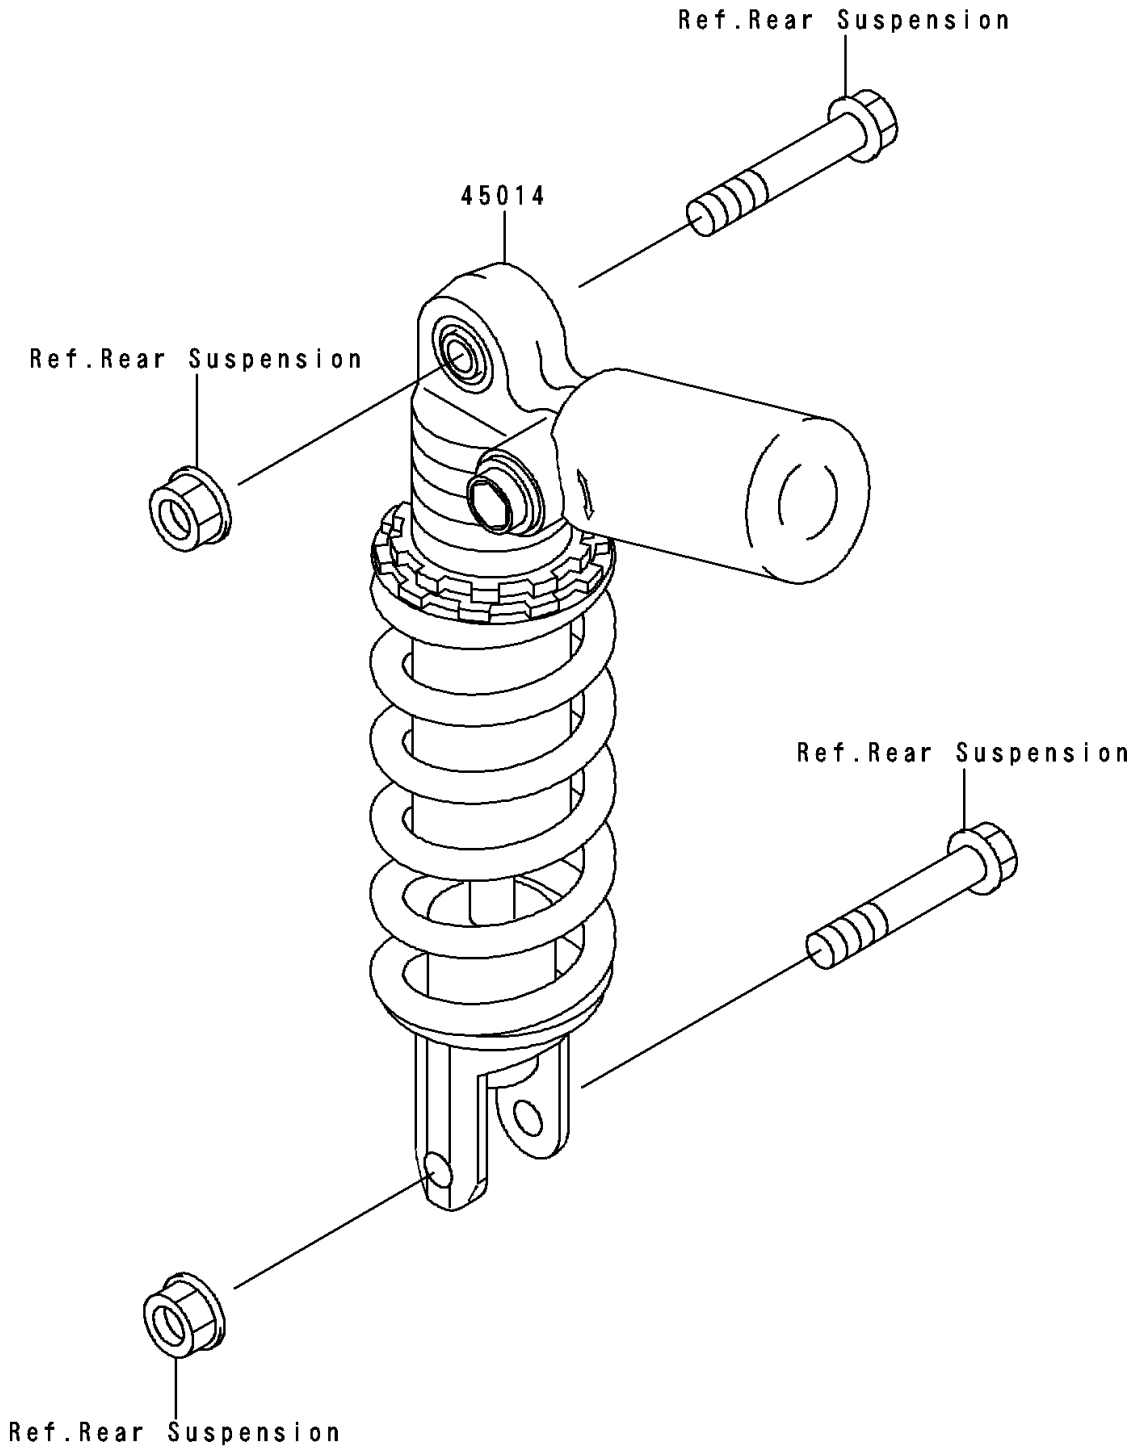

1997 Ninja® ZX™-7RR PARTS DIAGRAM

Shock Absorber(s)

F2280

1997 Ninja® ZX™ -7RR PARTS LIST

Shock Absorber(s)

| ITEM NAME | PART NUMBER | QUANTITY |
|------------------------------------|-------------|----------|
| SHOCKABSORBER,ZX-7RR (Ref # 45014) | 45014-1614 | 1 |