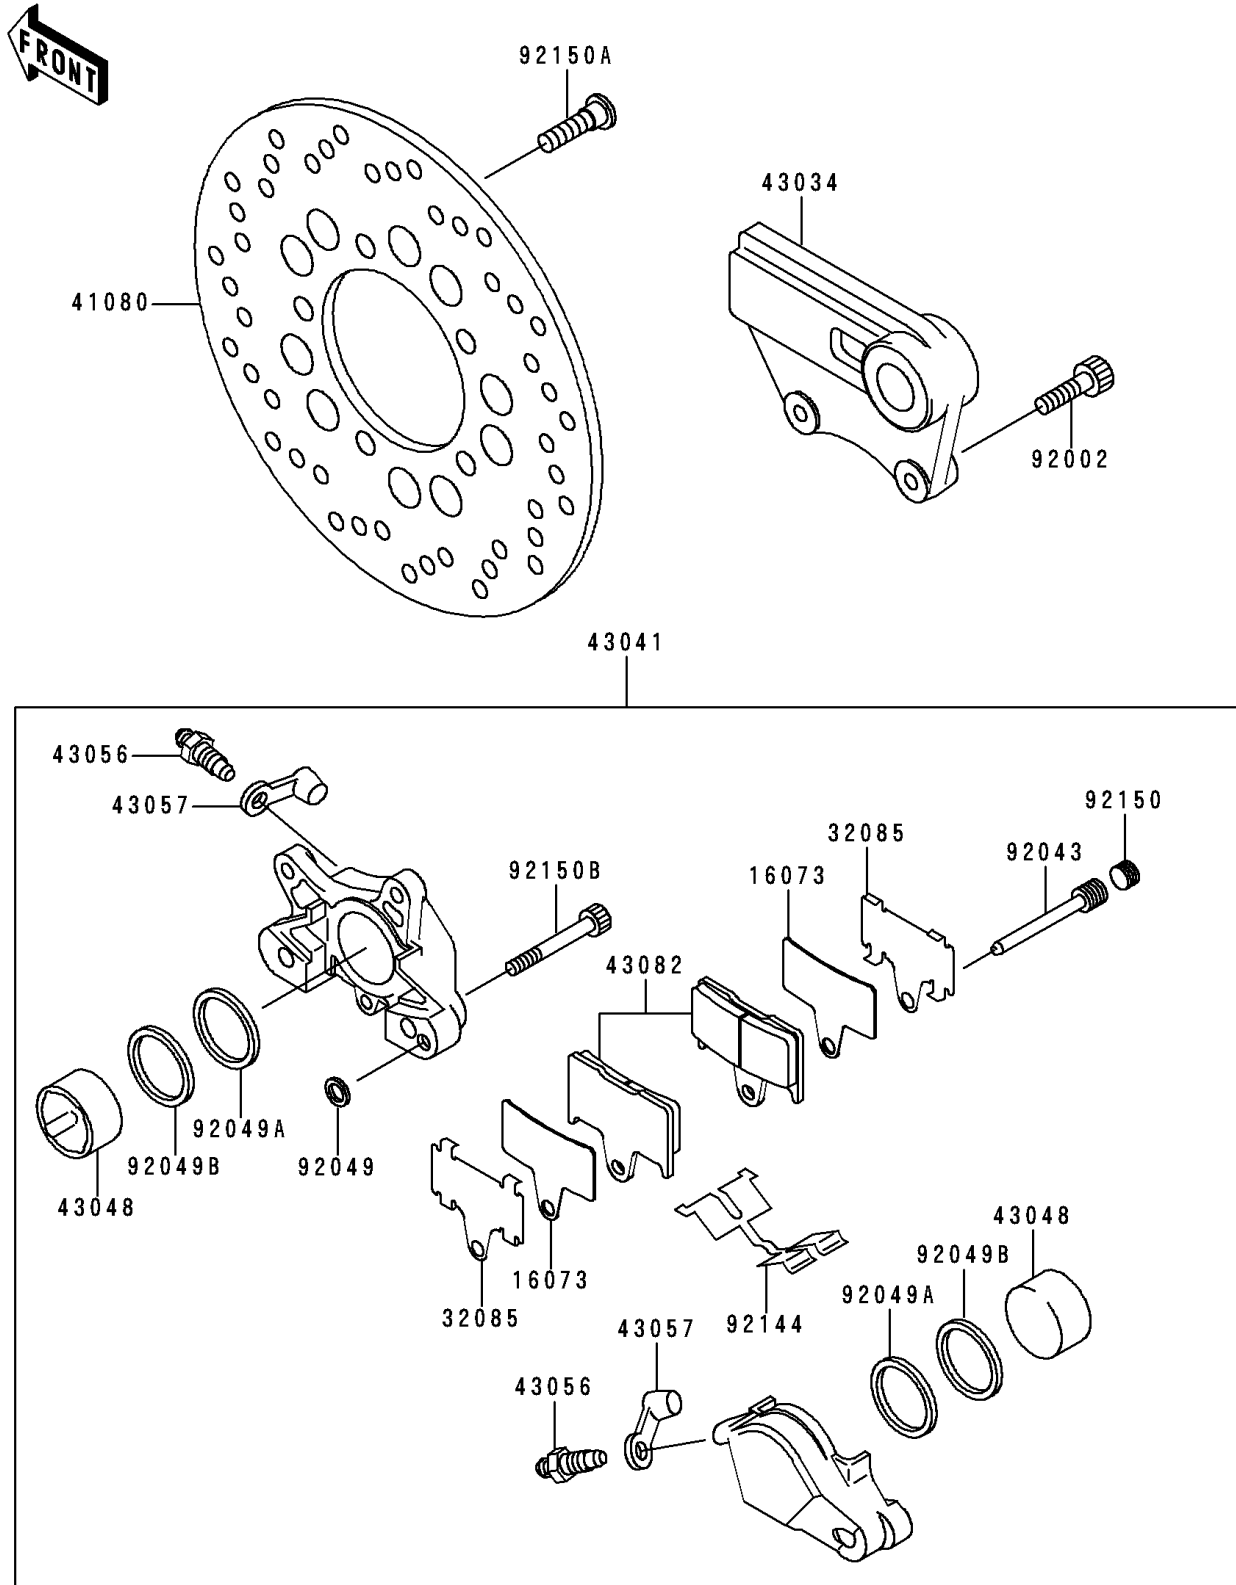

1996 Ninja® ZX™-7RR PARTS DIAGRAM

Rear Brake

F2294

1996 Ninja® ZX™-7RR PARTS LIST

Rear Brake

ITEM NAME	PART NUMBER	QUANTITY
INSULATOR (Ref # 16073)	16073-1105	2
STOPPER (Ref # 32085)	32085-1416	2
DISC,RR,C.GRAY (Ref # 41080)	41080-1242-FB	1
HOLDER-BRAKE,REAR CALIPER (Ref # 43034)	43034-1137	1
CALIPER-ASSY,RR (Ref # 43041)	43041-1586	1
PISTON-CALIPER (Ref # 43048)	43048-1077	2
BREATHER-BRAKE (Ref # 43056)	43056-1055	2
CAP-BREATHER (Ref # 43057)	43057-1001	2
PAD-ASSY-BRAKE (Ref # 43082)	43082-1182	1
BOLT,SOCKET,8X25 (Ref # 92002)	92002-1442	2
PIN,HANGER (Ref # 92043)	92043-1520	1
SEAL-OIL (Ref # 92049)	92049-1448	1
SEAL-OIL (Ref # 92049A)	92049-1449	2
SEAL-OIL (Ref # 92049B)	92049-1450	2
SPRING,PAD (Ref # 92144)	92144-1902	1
BOLT,PLUG (Ref # 92150)	92150-1692	1
BOLT,SOCKET,8X30 (Ref # 92150A)	92150-1771	5
BOLT (Ref # 92150B)	92150-1972	2