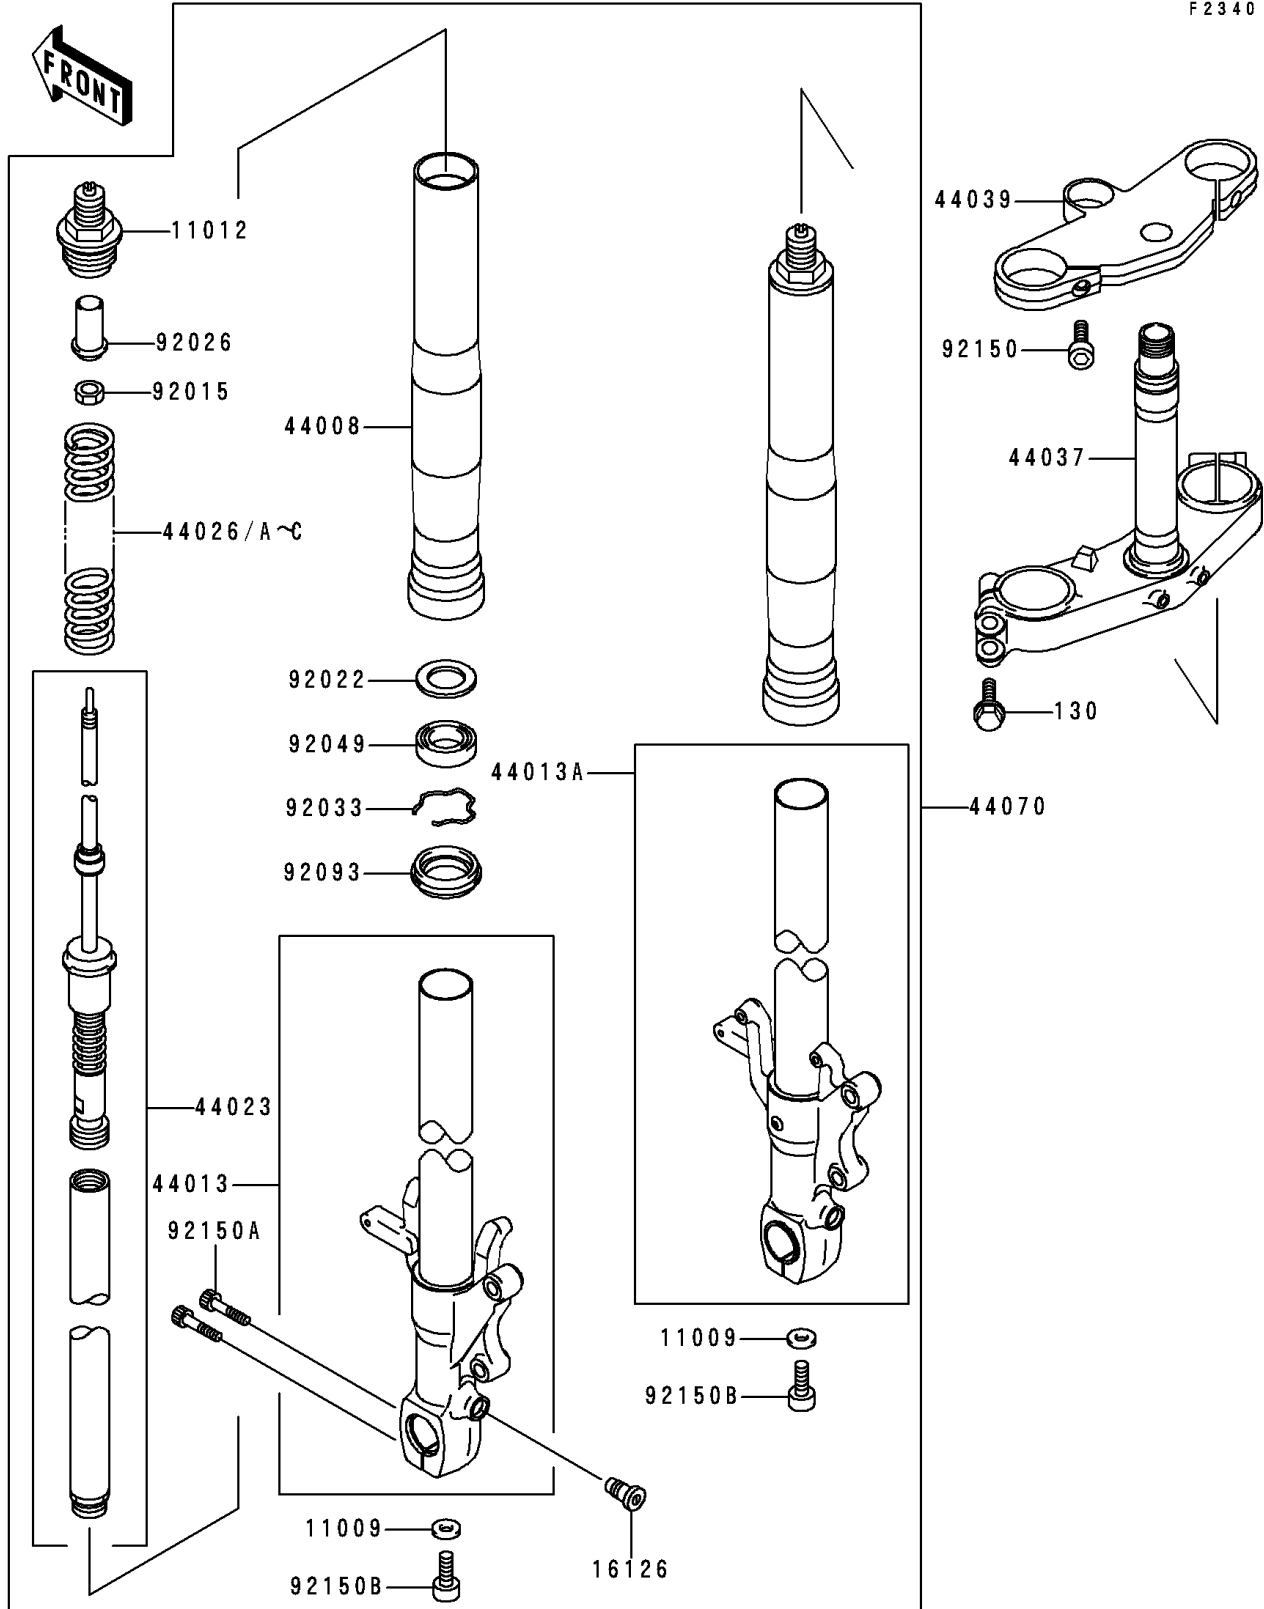

1996 Ninja® ZX™-7RR PARTS DIAGRAM

Front Fork

F 2340

1996 Ninja® ZX™-7RR PARTS LIST

Front Fork

ITEM NAME	PART NUMBER	QUANTITY
BOLT-FLANGED,8X40 (Ref # 130)	130G0840	4
GASKET,FORK CYLINDER BOLT (Ref # 11009)	11009-1127	2
CAP,FORK (Ref # 11012)	11012-1967	2
VALVE,FORK (Ref # 16126)	16126-1312	2
PIPE-FORK OUTER,A.BRONZE (Ref # 44008)	44008-1040-JS	2
PIPE-FORK INNER,LH,SILVER (Ref # 44013)	44013-1424-KF	1
PIPE-FORK INNER,RH,SILVER (Ref # 44013A)	44013-1425-KF	1
CYLINDER-COMP-FORK (Ref # 44023)	44023-1101	2
SPRING-FRONT FORK,K=0.95/1.2 (Ref # 44026)	44026-1609	2
SPRING-FRONT FORK,K=0.9 (Ref # 44026A)	44026-1627	2
SPRING-FRONT FORK,K=0.95 (Ref # 44026B)	44026-1628	2
SPRING-FRONT FORK,K=1.0 (Ref # 44026C)	44026-1629	2
HOLDER-FORK UNDER (Ref # 44037)	44037-1340	1
HOLDER-FORK UPPER (Ref # 44039)	44039-1264	1
DAMPER-ASSY,FORK,SILVER (Ref # 44070)	44070-1489-KF	1
NUT (Ref # 92015)	92015-1795	2
WASHER (Ref # 92022)	92022-1299	2
SPACER,FORK (Ref # 92026)	92026-1477	2
RING-SNAP (Ref # 92033)	92033-1077	2
SEAL-OIL,FORK OUTER TUBE (Ref # 92049)	92049-1456	2
SEAL,FORK OUTER TUBE (Ref # 92093)	92093-1415	2
BOLT,SOCKET,8X25 (Ref # 92150)	92150-1172	2
BOLT,SOCKET,8X40 (Ref # 92150A)	92150-1194	4
BOLT,12X22 (Ref # 92150B)	92150-1398	2