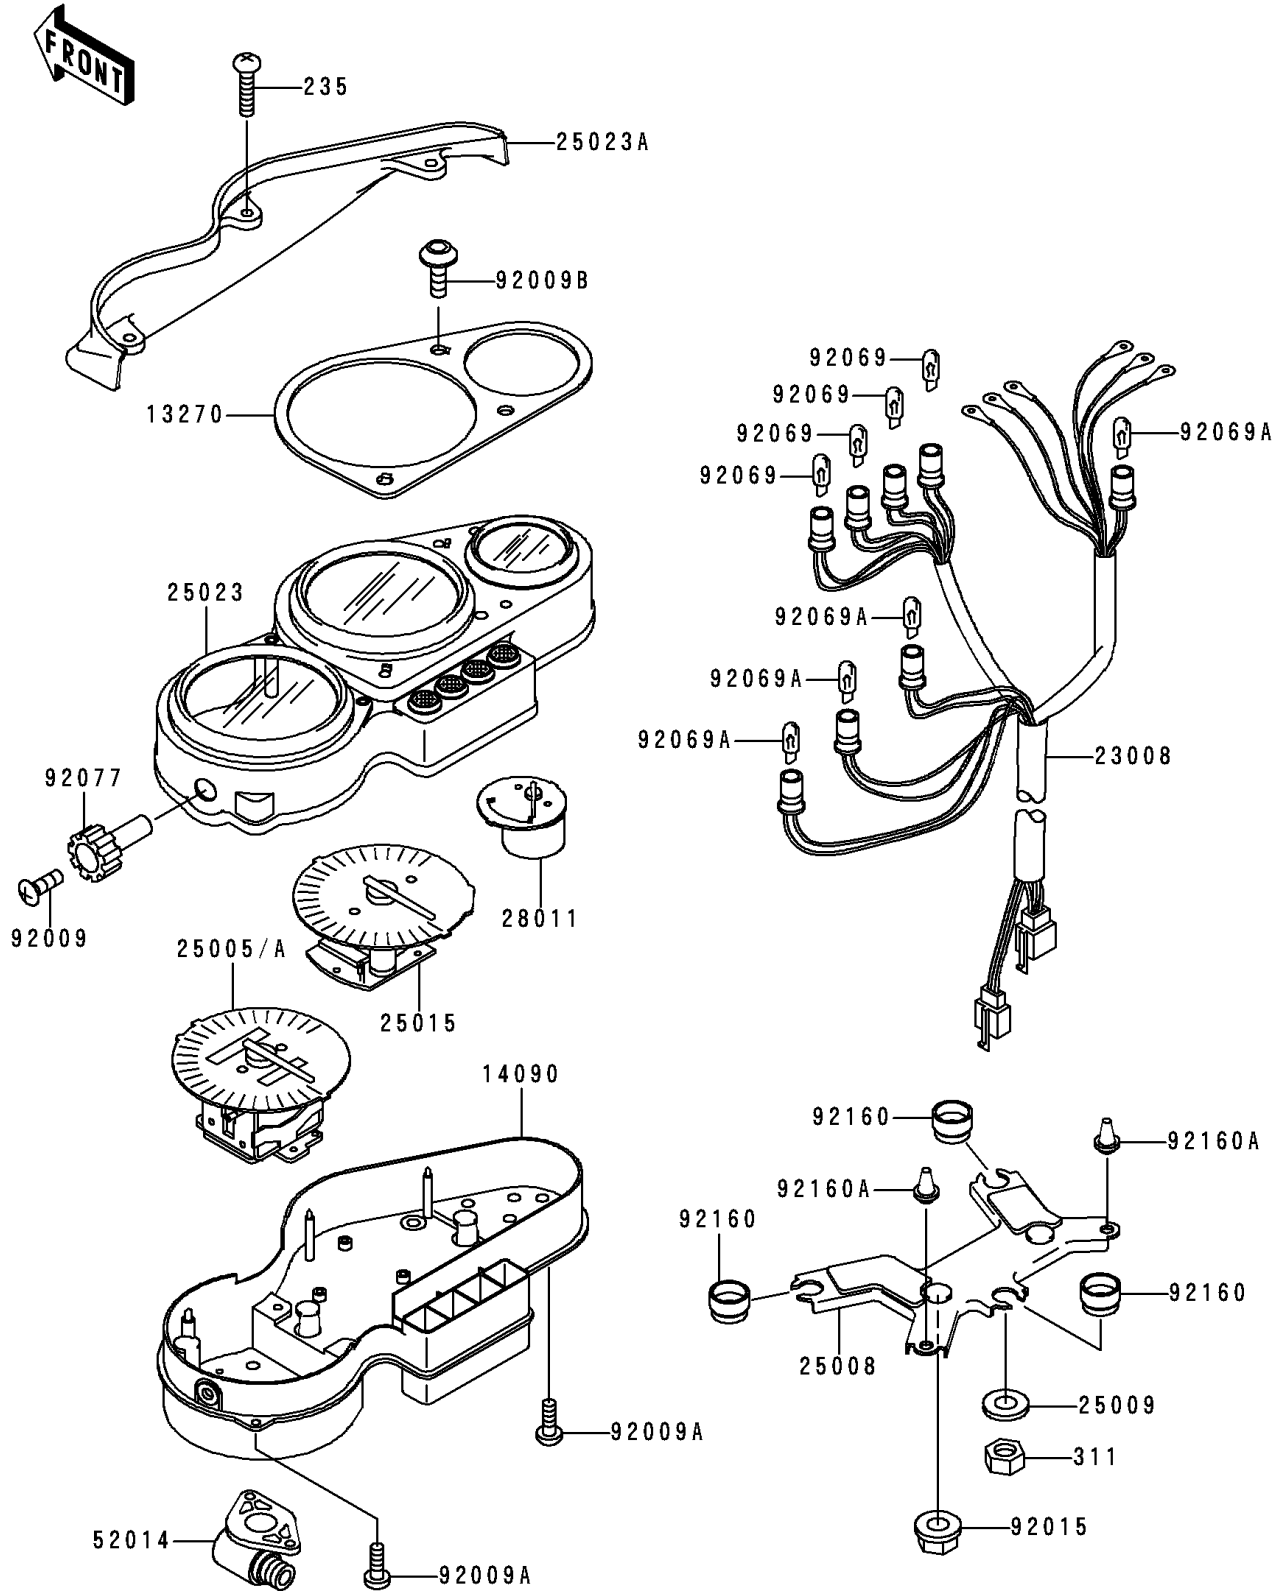

1996 Ninja® ZX™-7RR PARTS DIAGRAM

Meter(s)

F2530

1996 Ninja® ZX™-7RR PARTS LIST

Meter(s)

ITEM NAME	PART NUMBER	QUANTITY
SCREW-PAN-WP-CROS (Ref # 235)	235C0412	3
NUT-HEX (Ref # 311)	311C0500	3
PLATE,METER (Ref # 13270)	13270-1524	1
COVER,METER HOUSING (Ref # 14090)	14090-1648	1
SOCKET-ASSY,METER (Ref # 23008)	23008-1560	1
BRACKET-METER (Ref # 25008)	25008-1214	1
WASHER,5.2X16X1.2 (Ref # 25009)	25009-004	3
TACHOMETER,X1000R/MIN (Ref # 25015)	25015-1339	1
COVER-METER CASE,UPP (Ref # 25023)	25023-1223	1
COVER-METER CASE (Ref # 25023A)	25023-1225	1
METER,TEMP (Ref # 28011)	28011-1155	1
ELBOW (Ref # 52014)	52014-1081	1
SCREW,2X6,BLACK (Ref # 92009)	92009-1172	1
SCREW,TAPPING,4X14 (Ref # 92009A)	92009-1593	5
SCREW,TAPPING,5X16 (Ref # 92009B)	92009-1720	3
NUT,FLANGED,6MM,BLACK (Ref # 92015)	92015-1233	2
BULB,12V 3.4W (Ref # 92069)	92069-1007	4
BULB,12V 1.7W (Ref # 92069A)	92069-1059	4
KNOB,METER (Ref # 92077)	92077-1073	1
DAMPER (Ref # 92160)	92160-1668	3
DAMPER (Ref # 92160A)	92160-1669	2
SPEEDOMETER,KPH (Ref # 25005)	25005-1596	1
SPEEDOMETER,MPH (Ref # 25005A)	25005-1597	1