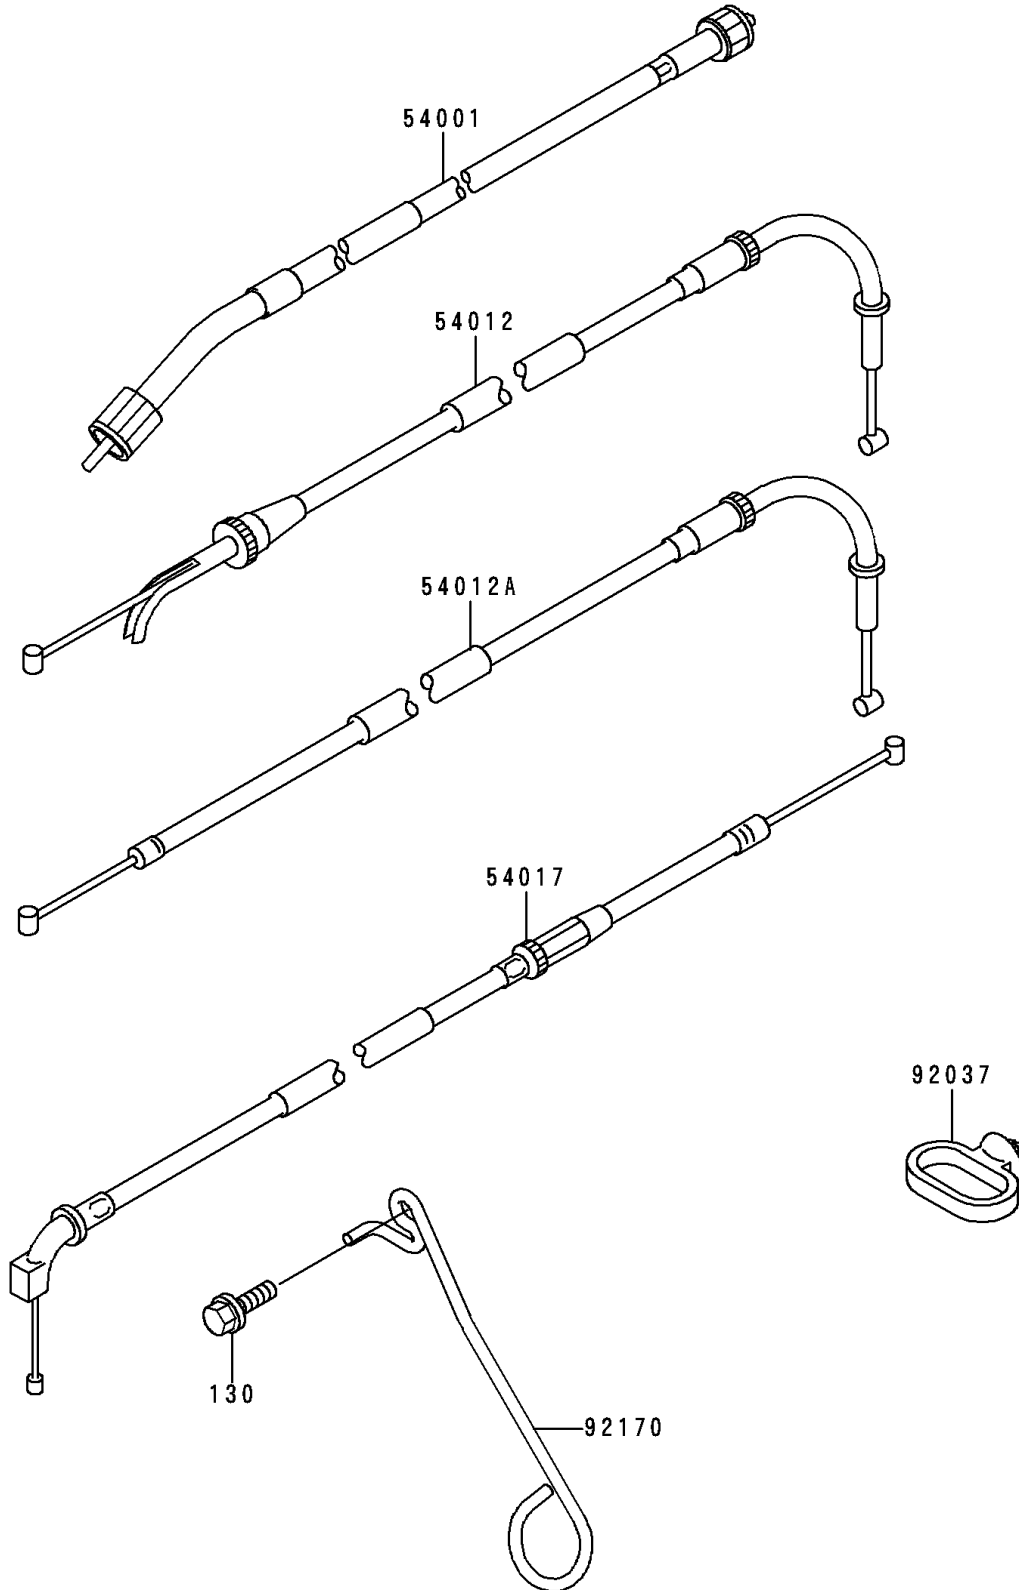

# 1996 Ninja<sup>®</sup> ZX<sup>™</sup>-7RR PARTS DIAGRAM

Cables

F2540

## 1996 Ninja® ZX™-7RR PARTS LIST

### Cables

ITEM NAME	PART NUMBER	QUANTITY
BOLT-FLANGED,6X14,BLACK (Ref # 130)	130J0614	1
CABLE-SPEEDOMETER (Ref # 54001)	54001-1155	1
CABLE-THROTTLE,OPENING (Ref # 54012)	54012-1513	1
CABLE-THROTTLE,CLOSING (Ref # 54012A)	54012-1514	1
CABLE-STARTER (Ref # 54017)	54017-1173	1
CLAMP,CABLE (Ref # 92037)	92037-1459	1
CLAMP,CABLE (Ref # 92170)	92170-1669	1