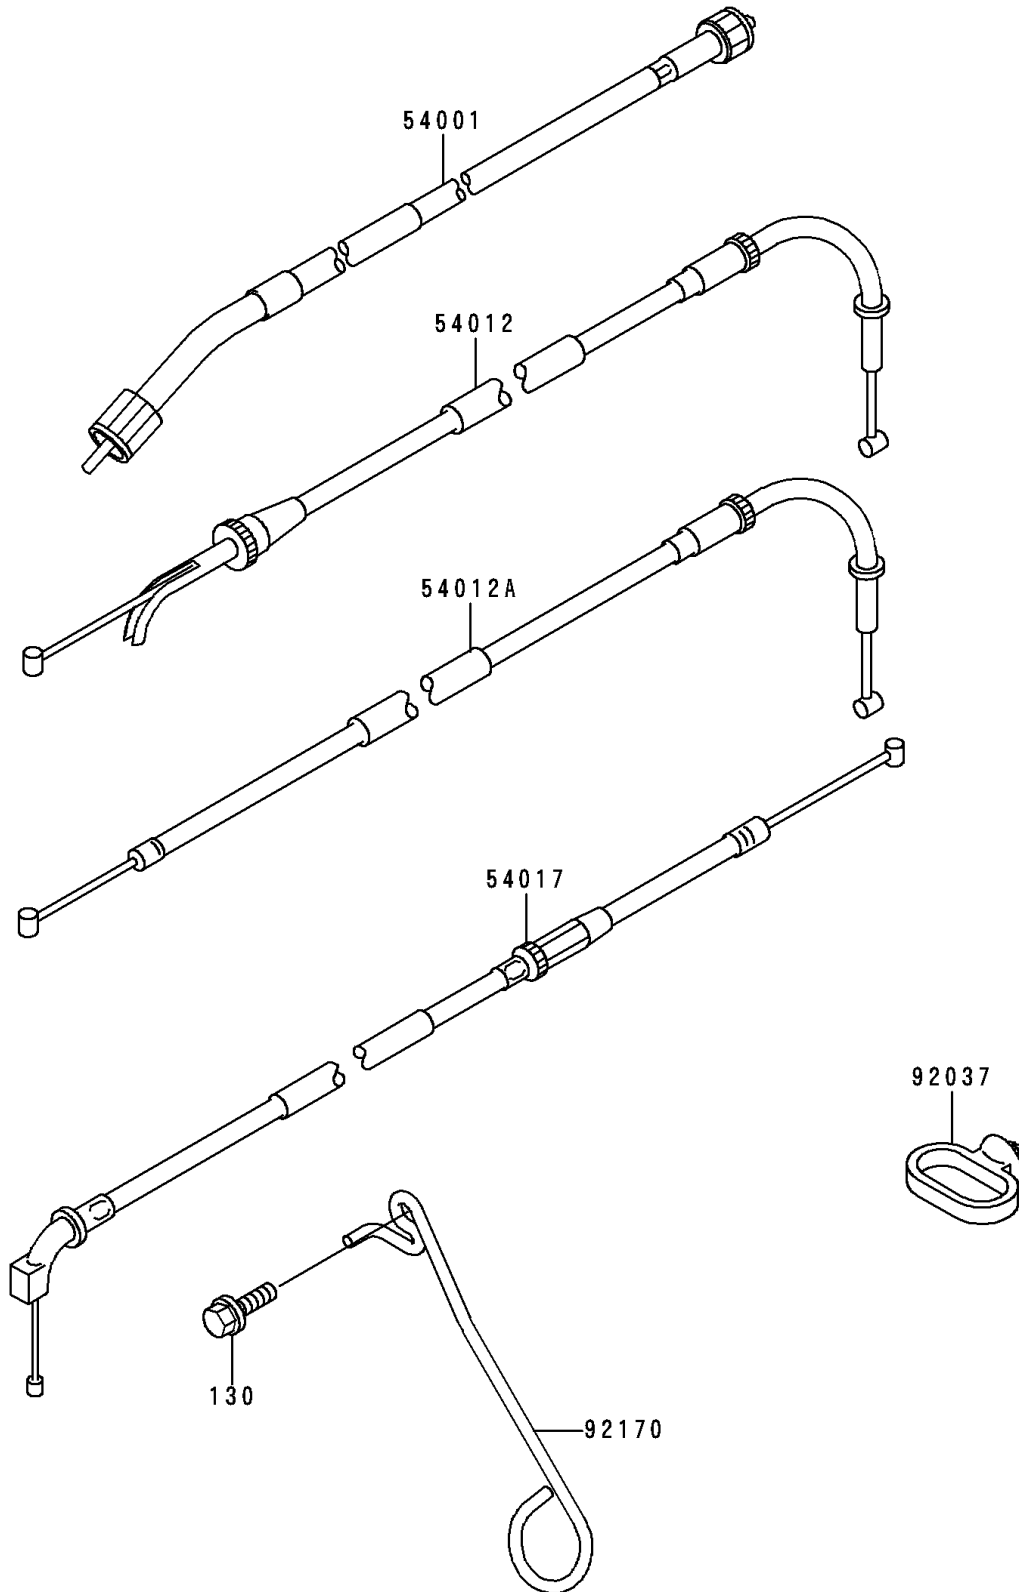

1996 Ninja[®] ZX[™]-7RR PARTS DIAGRAM

Cables

F2540

1996 Ninja® ZX™-7RR PARTS LIST

Cables

ITEM NAME	PART NUMBER	QUANTITY
BOLT-FLANGED,6X14,BLACK (Ref # 130)	130J0614	1
CABLE-SPEEDOMETER (Ref # 54001)	54001-1155	1
CABLE-THROTTLE,OPENING (Ref # 54012)	54012-1513	1
CABLE-THROTTLE,CLOSING (Ref # 54012A)	54012-1514	1
CABLE-STARTER (Ref # 54017)	54017-1173	1
CLAMP,CABLE (Ref # 92037)	92037-1459	1
CLAMP,CABLE (Ref # 92170)	92170-1669	1