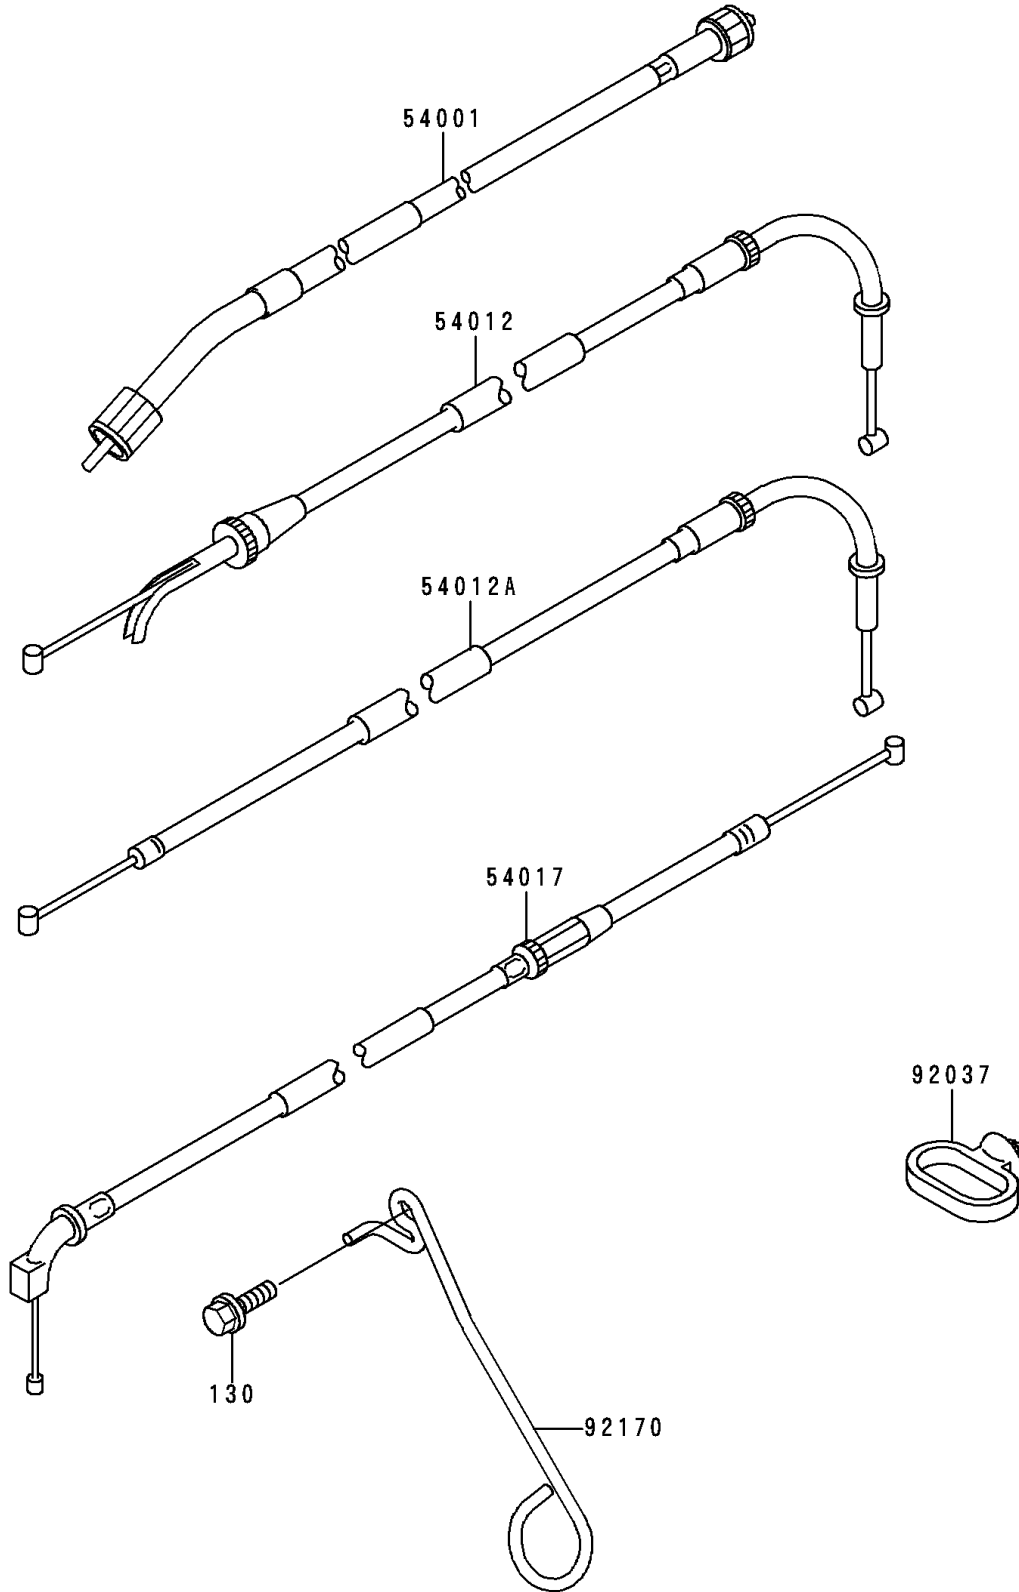

# 1997 Ninja® ZX™-7RR PARTS DIAGRAM

Cables

F2540

# 1997 Ninja® ZX™ -7RR PARTS LIST

## Cables

ITEM NAME	PART NUMBER	QUANTITY
BOLT-FLANGED,6X14,BLACK (Ref # 130)	130J0614	1
CABLE-SPEEDOMETER (Ref # 54001)	54001-1155	1
CABLE-THROTTLE,OPENING (Ref # 54012)	54012-1513	1
CABLE-THROTTLE,CLOSING (Ref # 54012A)	54012-1514	1
CABLE-STARTER (Ref # 54017)	54017-1173	1
CLAMP,CABLE (Ref # 92037)	92037-1459	1
CLAMP,CABLE (Ref # 92170)	92170-1669	1