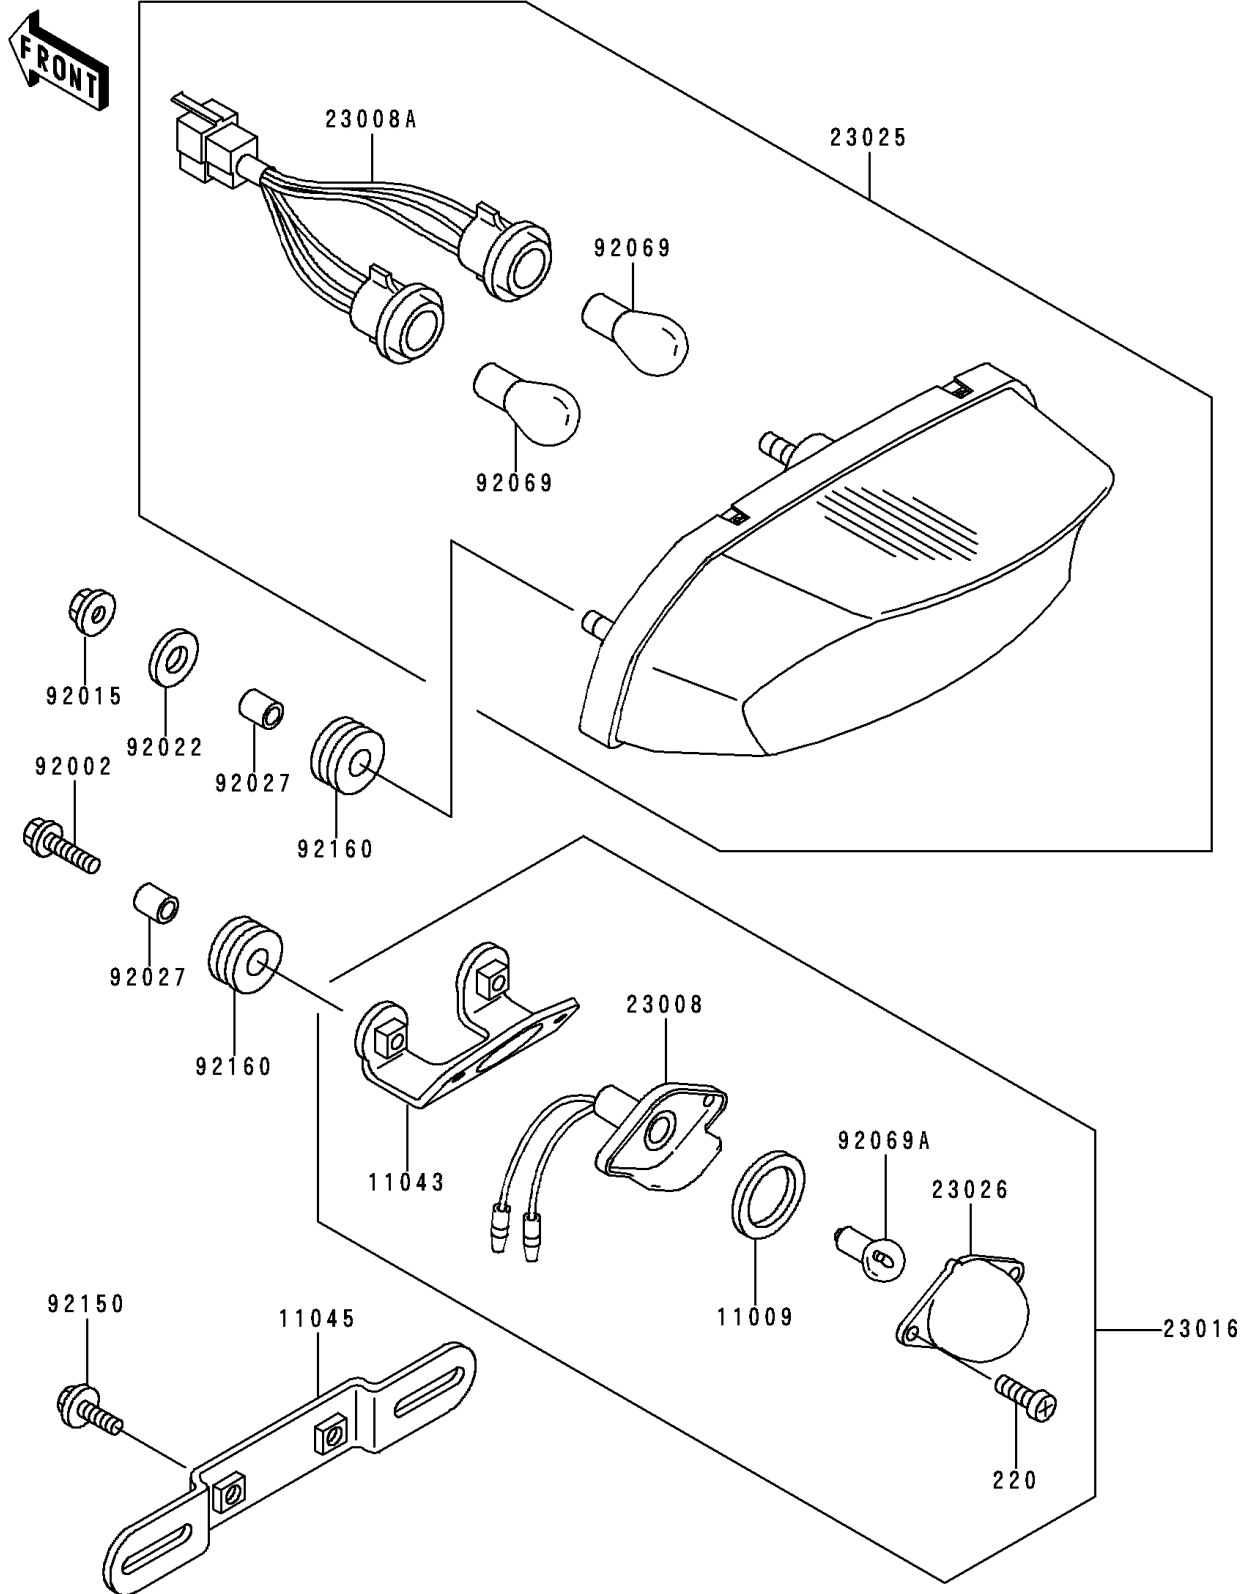

1996 Ninja® ZX™-7RR PARTS DIAGRAM

Taillight(s)

F2720

1996 Ninja® ZX™-7RR PARTS LIST

Taillight(s)

ITEM NAME	PART NUMBER	QUANTITY
SCREW-PAN-CROS (Ref # 220)	220B0410	2
GASKET,LICENSE PLATE LAMP (Ref # 11009)	11009-1372	1
BRACKET,LICENSE PLATE LAMP (Ref # 11043)	11043-1497	1
BRACKET,LICENSE (Ref # 11045)	11045-1387	1
SOCKET-ASSY,LICENSE PLATE LAMP (Ref # 23008)	23008-1221	1
SOCKET-ASSY,TAIL LAMP (Ref # 23008A)	23008-1413	1
LAMP-ASSY,LICENSE PLATE (Ref # 23016)	23016-1053	1
LAMP-TAIL (Ref # 23025)	23025-1246	1
LENS,LAMP (Ref # 23026)	23026-1054	1
BOLT,6X25 (Ref # 92002)	92002-1135	2
NUT,FLANGED,6MM (Ref # 92015)	92015-1367	3
WASHER,6.5X20X1.6 (Ref # 92022)	92022-1557	3
COLLAR,6.8X10X12 (Ref # 92027)	92027-162	5
BULB,12V 27/8W (Ref # 92069)	92069-059	2
BULB,12V 8W (Ref # 92069A)	92069-1012	1
BOLT,6X16 (Ref # 92150)	92150-1909	2
DAMPER (Ref # 92160)	92160-1162	5