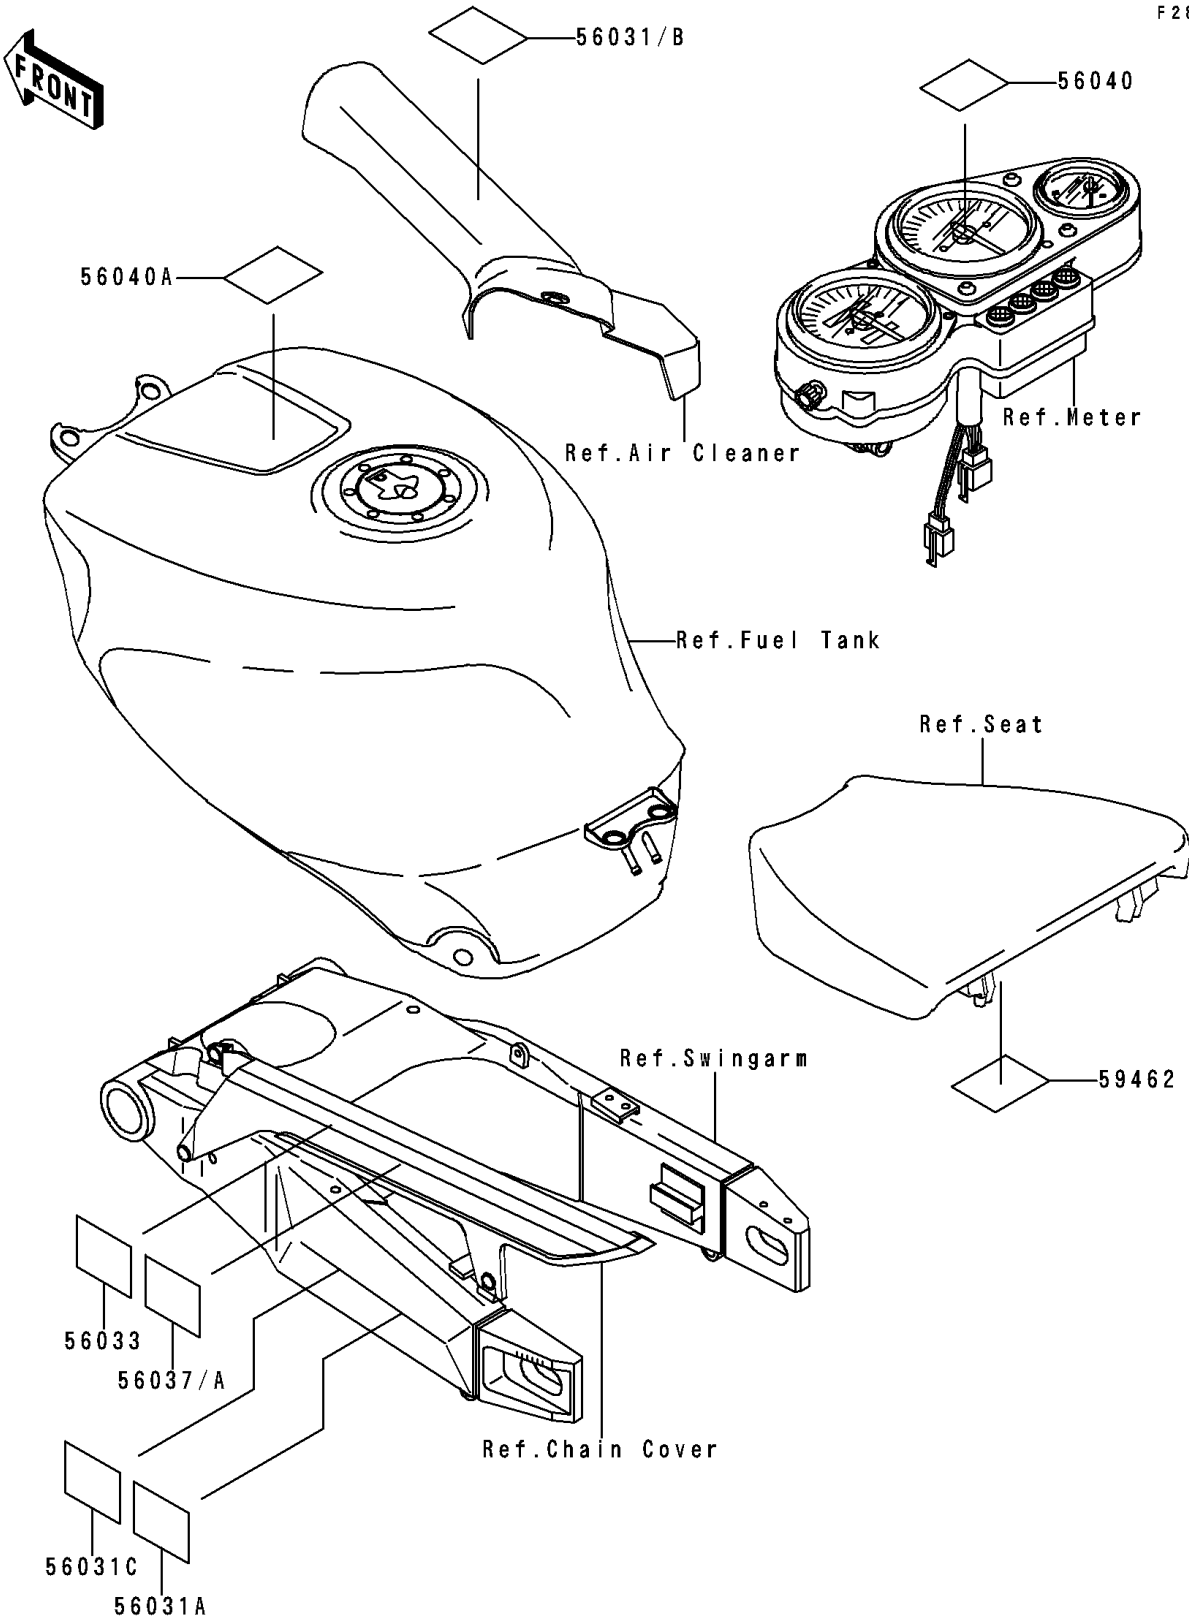

# 1997 Ninja® ZX™-7RR PARTS DIAGRAM

Labels

F2860

# 1997 Ninja® ZX™-7RR PARTS LIST

## Labels

ITEM NAME	PART NUMBER	QUANTITY
LABEL-MANUAL,DAILY SAFETY (Ref # 56031A)	56031-1959	1
LABEL-MANUAL,OIL&OIL FILTER (Ref # 56031B)	56031-1961	1
LABEL-MANUAL,DAILY SAFETY (Ref # 56031C)	56031-1979	1
LABEL-MANUAL,CHAIN (Ref # 56033)	56033-1056	1
LABEL-SPECIFICATION,TIRE&LOAD (Ref # 56037A)	56037-1723	1