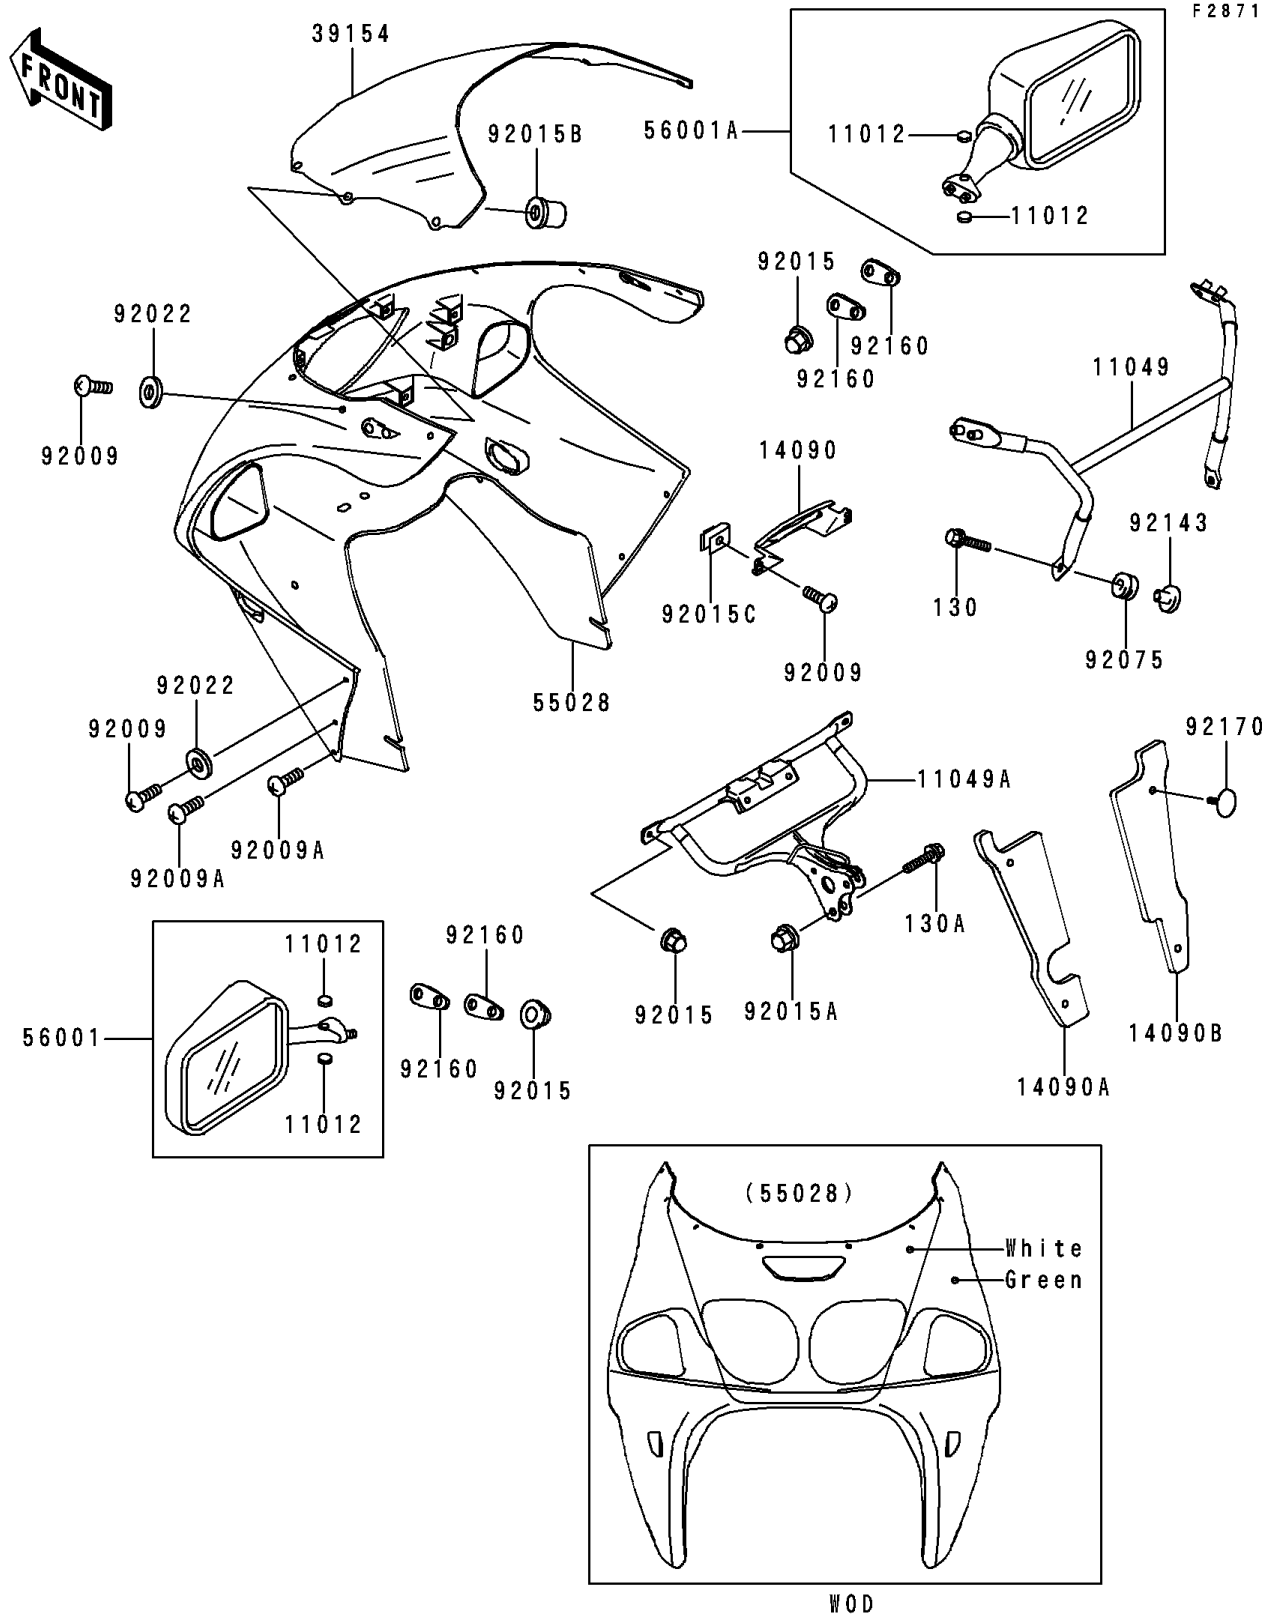

1996 Ninja® ZX™-7RR PARTS DIAGRAM

Cowling

1996 Ninja® ZX™-7RR PARTS LIST

Cowling

ITEM NAME	PART NUMBER	QUANTITY
BOLT-FLANGED,6X25 (Ref # 130)	130J0625	2
BOLT-FLANGED,8X30 (Ref # 130A)	130J0830	2
CAP,MIRROR (Ref # 11012)	11012-1818	4
BRACKET,MIRROR (Ref # 11049)	11049-1327	1
BRACKET,UPP COWLING (Ref # 11049A)	11049-1328	1
COVER,POSITION LAMP,WHITE (Ref # 14090)	14090-1404-R1	1
COVER,HEAT GUARD,LH (Ref # 14090A)	14090-1649	1
COVER,HEAT GUARD,RH (Ref # 14090B)	14090-1650	1
WINDSHIELD (Ref # 39154)	39154-1132	1
COWLING,UPP,GREEN/WHITE (Ref # 55028)	55028-1343-CK	1
MIRROR-ASSY,LH,EBONY (Ref # 56001)	56001-1376-6C	1
MIRROR-ASSY,RH,EBONY (Ref # 56001A)	56001-1377-6C	1
SCREW,5X16 (Ref # 92009)	92009-1654	12
SCREW,5X20 (Ref # 92009A)	92009-1656	4
NUT,CAP,6MM,BLACK (Ref # 92015)	92015-1170	6
NUT,CAP,8MM,BLACK (Ref # 92015A)	92015-1174	2
NUT,WELL,5MM (Ref # 92015B)	92015-1757	8
NUT,5MM (Ref # 92015C)	92015-1798	2
WASHER,NYLON,5.3X11.5X1.5 (Ref # 92022)	92022-1521	10
DAMPER,RUBBER (Ref # 92075)	92075-1123	2
COLLAR (Ref # 92143)	92143-1353	2
DAMPER,MIRROR (Ref # 92160)	92160-1089	4
CLAMP (Ref # 92170)	92170-1442	4