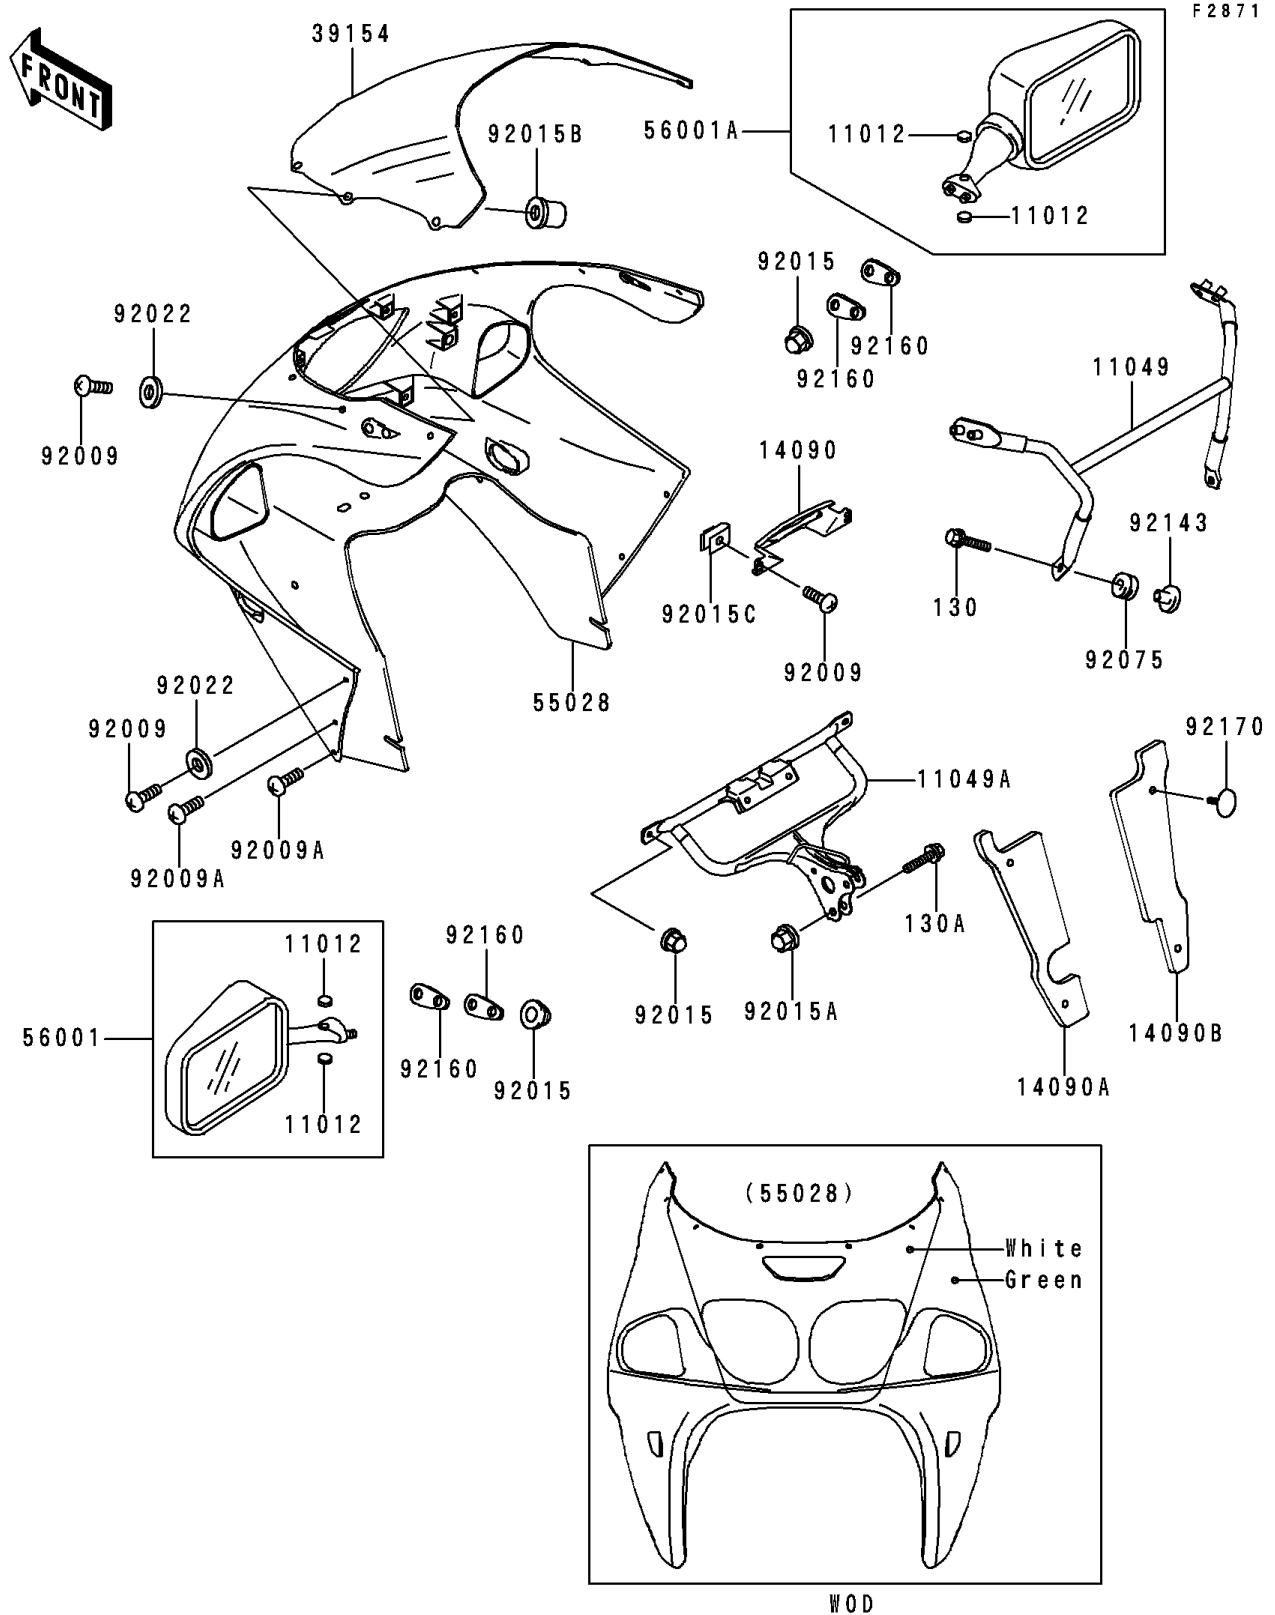

# 1996 Ninja® ZX™-7RR PARTS DIAGRAM

Cowling

# 1996 Ninja® ZX™-7RR PARTS LIST

## Cowling

ITEM NAME	PART NUMBER	QUANTITY
BOLT-FLANGED,6X25 (Ref # 130)	130J0625	2
BOLT-FLANGED,8X30 (Ref # 130A)	130J0830	2
CAP,MIRROR (Ref # 11012)	11012-1818	4
BRACKET,MIRROR (Ref # 11049)	11049-1327	1
BRACKET,UPP COWLING (Ref # 11049A)	11049-1328	1
COVER,POSITION LAMP,WHITE (Ref # 14090)	14090-1404-R1	1
COVER,HEAT GUARD,LH (Ref # 14090A)	14090-1649	1
COVER,HEAT GUARD,RH (Ref # 14090B)	14090-1650	1
WINDSHIELD (Ref # 39154)	39154-1132	1
COWLING,UPP,GREEN/WHITE (Ref # 55028)	55028-1343-CK	1
MIRROR-ASSY,LH,EBONY (Ref # 56001)	56001-1376-6C	1
MIRROR-ASSY,RH,EBONY (Ref # 56001A)	56001-1377-6C	1
SCREW,5X16 (Ref # 92009)	92009-1654	12
SCREW,5X20 (Ref # 92009A)	92009-1656	4
NUT,CAP,6MM,BLACK (Ref # 92015)	92015-1170	6
NUT,CAP,8MM,BLACK (Ref # 92015A)	92015-1174	2
NUT,WELL,5MM (Ref # 92015B)	92015-1757	8
NUT,5MM (Ref # 92015C)	92015-1798	2
WASHER,NYLON,5.3X11.5X1.5 (Ref # 92022)	92022-1521	10
DAMPER,RUBBER (Ref # 92075)	92075-1123	2
COLLAR (Ref # 92143)	92143-1353	2
DAMPER,MIRROR (Ref # 92160)	92160-1089	4
CLAMP (Ref # 92170)	92170-1442	4