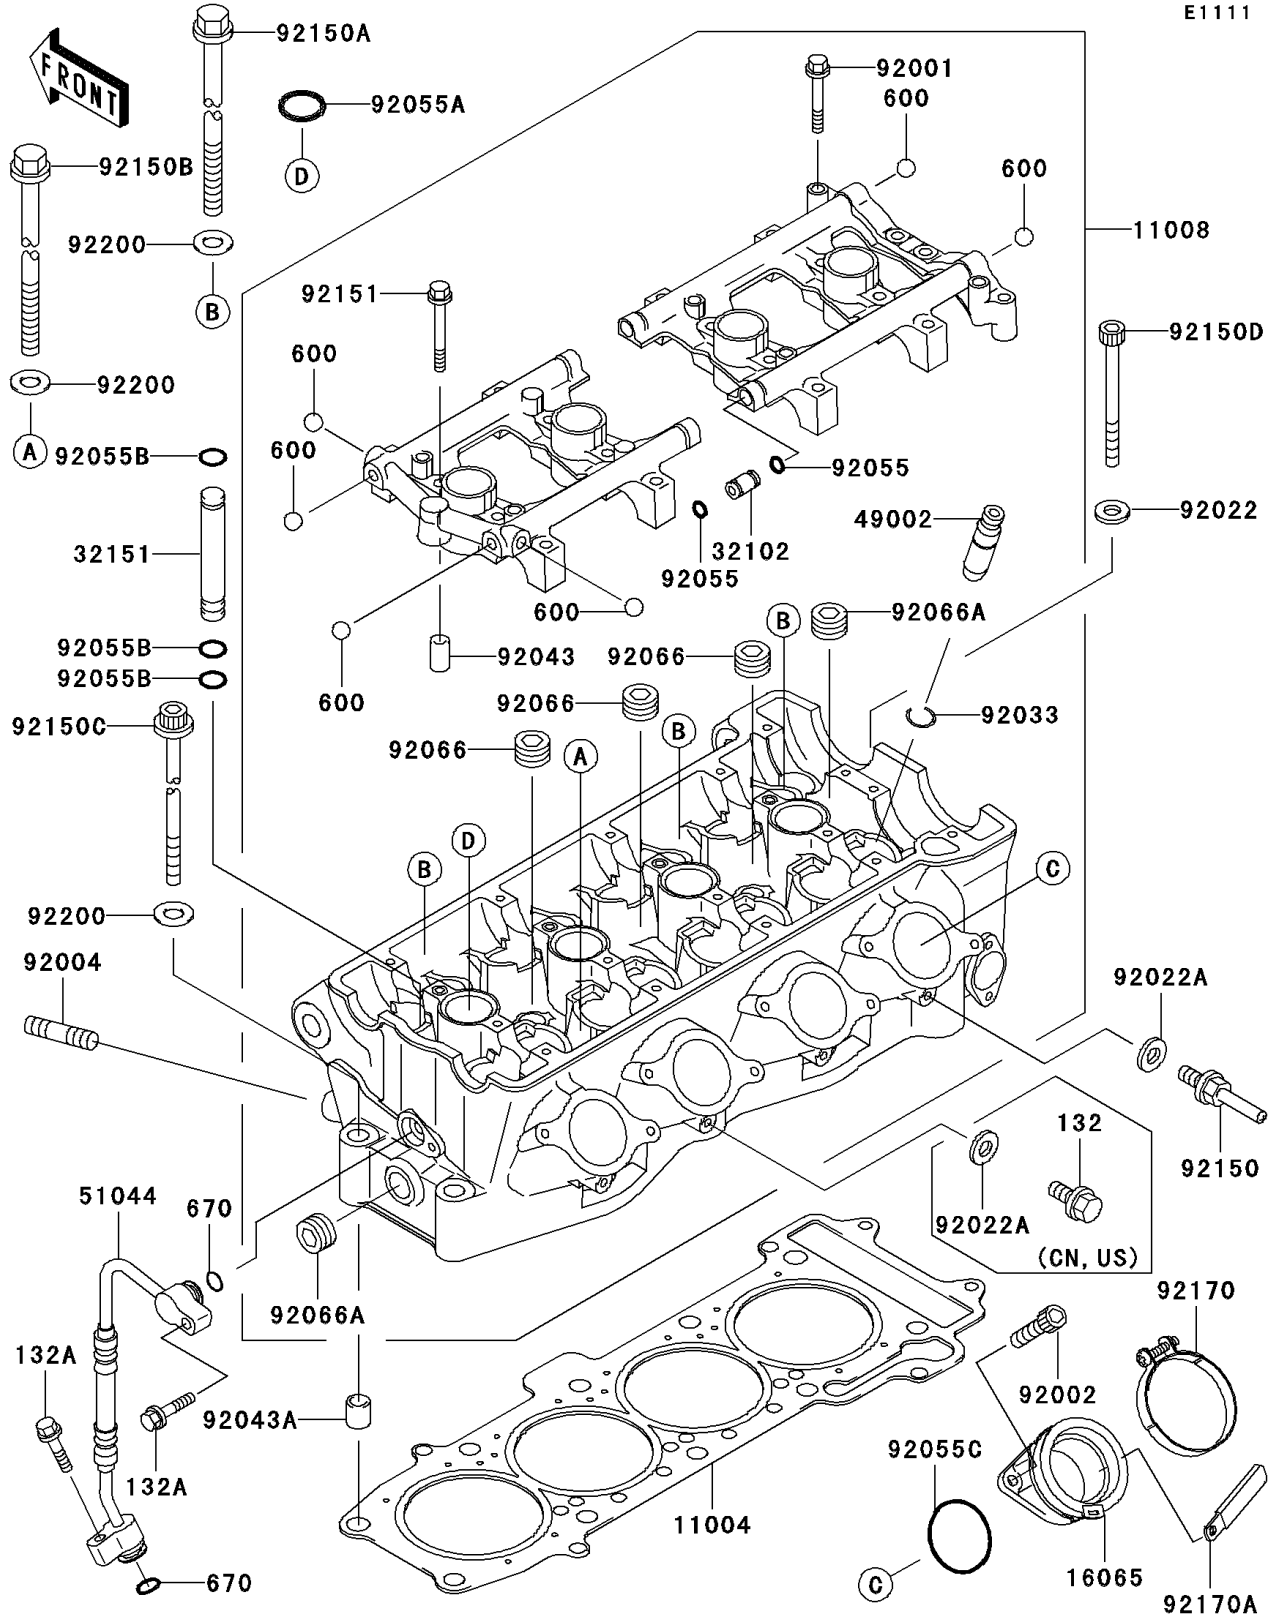

1996 Ninja® ZX™-7R PARTS DIAGRAM

Cylinder Head

E1111

1996 Ninja® ZX™-7R PARTS LIST

Cylinder Head

ITEM NAME	PART NUMBER	QUANTITY
BOLT-FLANGED-SMALL (Ref # 132A)	132Y0625	2
BALL-STEEL,1/4" (Ref # 600)	600A0800	6
O RING (Ref # 670)	670D2010	2
GASKET-HEAD,T=0.65,STD (Ref # 11004)	11004-1307	1
HEAD-COMP-CYLINDER (Ref # 11008)	11008-1310	1
HOLDER-CARBURETOR (Ref # 16065)	16065-1317	4
PIPE,JOINT (Ref # 32102)	32102-1928	2
PIPE (Ref # 32151)	32151-1608	1
GUIDE-VALVE (Ref # 49002)	49002-1116	AR
TUBE-ASSY,OIL (Ref # 51044)	51044-1180	1
BOLT,FLANGED,6X38 (Ref # 92001)	92001-1105	16
BOLT,6X16 (Ref # 92002)	92002-1143	8
STUD,8X18 (Ref # 92004)	92004-1186	8
WASHER,6.5X13X2.0 (Ref # 92022)	92022-1523	2
WASHER,6.2X11X1 (Ref # 92022A)	92022-304	4
RING-SNAP (Ref # 92033)	92033-1247	16
PIN,6.2X8X14 (Ref # 92043)	92043-1263	4
PIN,10.1X12X14 (Ref # 92043A)	92043-4009	2
RING-O,5.5X1.5 (Ref # 92055)	92055-1339	4
RING-O,25.5X2 (Ref # 92055A)	92055-1403	4
RING-O,9X1.5 (Ref # 92055B)	92055-1509	3
RING-O,1.9X40 (Ref # 92055C)	92055-1546	4
PLUG (Ref # 92066)	92066-1253	3
PLUG (Ref # 92066A)	92066-1262	2
BOLT,10X165 (Ref # 92150A)	92150-1368	3
BOLT,10X151 (Ref # 92150B)	92150-1369	5
BOLT,10X137 (Ref # 92150C)	92150-1462	2
BOLT,6X100 (Ref # 92150D)	92150-1463	2
BOLT,6X46 (Ref # 92151)	92151-1079	4

1996 Ninja® ZX™-7R PARTS LIST

Cylinder Head

ITEM NAME	PART NUMBER	QUANTITY
CLAMP (Ref # 92170)	92170-1160	4
CLAMP (Ref # 92170A)	92170-1680	1
WASHER,10.5X19X2.3 (Ref # 92200)	92200-1042	10
BOLT-FLANGED-SMALL (Ref # 132)	132Y0610	1
BOLT (Ref # 92150)	92150-1161	3
BOLT (Ref # 92150)	92150-1161	4