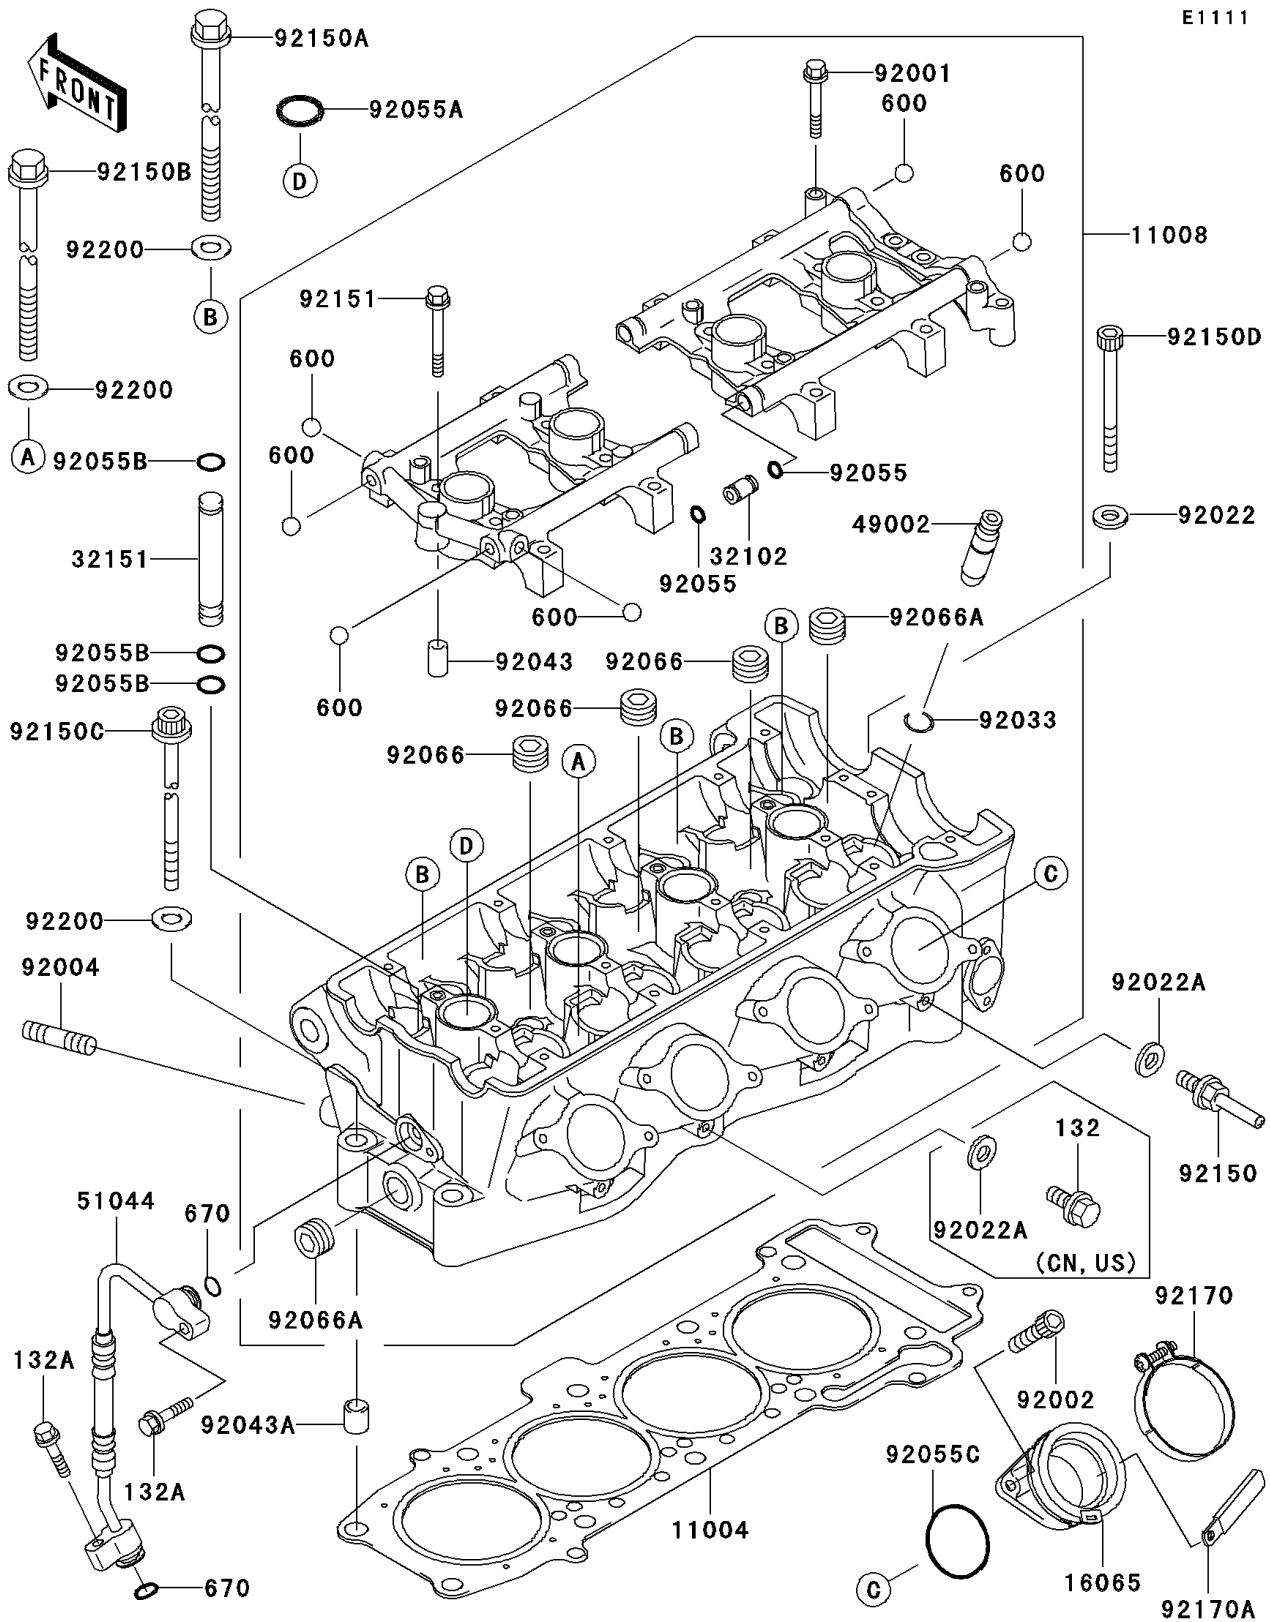

1997 Ninja® ZX™-7R PARTS DIAGRAM

Cylinder Head

E1111

1997 Ninja® ZX™ -7R PARTS LIST

Cylinder Head

ITEM NAME	PART NUMBER	QUANTITY
BOLT-FLANGED-SMALL (Ref # 132A)	132Y0625	2
BALL-STEEL,1/4" (Ref # 600)	600A0800	6
O RING (Ref # 670)	670D2010	2
GASKET-HEAD,T=0.65,STD (Ref # 11004)	11004-1307	1
HEAD-COMP-CYLINDER (Ref # 11008)	11008-1310	1
HOLDER-CARBURETOR (Ref # 16065)	16065-1317	4
PIPE,JOINT (Ref # 32102)	32102-1928	2
PIPE (Ref # 32151)	32151-1608	1
GUIDE-VALVE (Ref # 49002)	49002-1116	AR
TUBE-ASSY,OIL (Ref # 51044)	51044-1180	1
BOLT,FLANGED,6X38 (Ref # 92001)	92001-1105	16
BOLT,6X16 (Ref # 92002)	92002-1143	8
STUD,8X18 (Ref # 92004)	92004-1186	8
WASHER,6.5X13X2.0 (Ref # 92022)	92022-1523	2
WASHER,6.2X11X1 (Ref # 92022A)	92022-304	4
RING-SNAP (Ref # 92033)	92033-1247	16
PIN,6.2X8X14 (Ref # 92043)	92043-1263	4
PIN,10.1X12X14 (Ref # 92043A)	92043-4009	2
RING-O,5.5X1.5 (Ref # 92055)	92055-1339	4
RING-O,25.5X2 (Ref # 92055A)	92055-1403	4
RING-O,9X1.5 (Ref # 92055B)	92055-1509	3
RING-O,1.9X40 (Ref # 92055C)	92055-1546	4
PLUG (Ref # 92066)	92066-1253	3
PLUG (Ref # 92066A)	92066-1262	2
BOLT,10X165 (Ref # 92150A)	92150-1368	3
BOLT,10X151 (Ref # 92150B)	92150-1369	5
BOLT,10X137 (Ref # 92150C)	92150-1462	2
BOLT,6X100 (Ref # 92150D)	92150-1463	2
BOLT,6X46 (Ref # 92151)	92151-1079	4

1997 Ninja® ZX™-7R PARTS LIST

Cylinder Head

ITEM NAME	PART NUMBER	QUANTITY
CLAMP (Ref # 92170)	92170-1160	4
CLAMP (Ref # 92170A)	92170-1680	1
WASHER,10.5X19X2.3 (Ref # 92200)	92200-1042	10
BOLT-FLANGED-SMALL (Ref # 132)	132Y0610	1
BOLT (Ref # 92150)	92150-1161	3
BOLT (Ref # 92150)	92150-1161	4