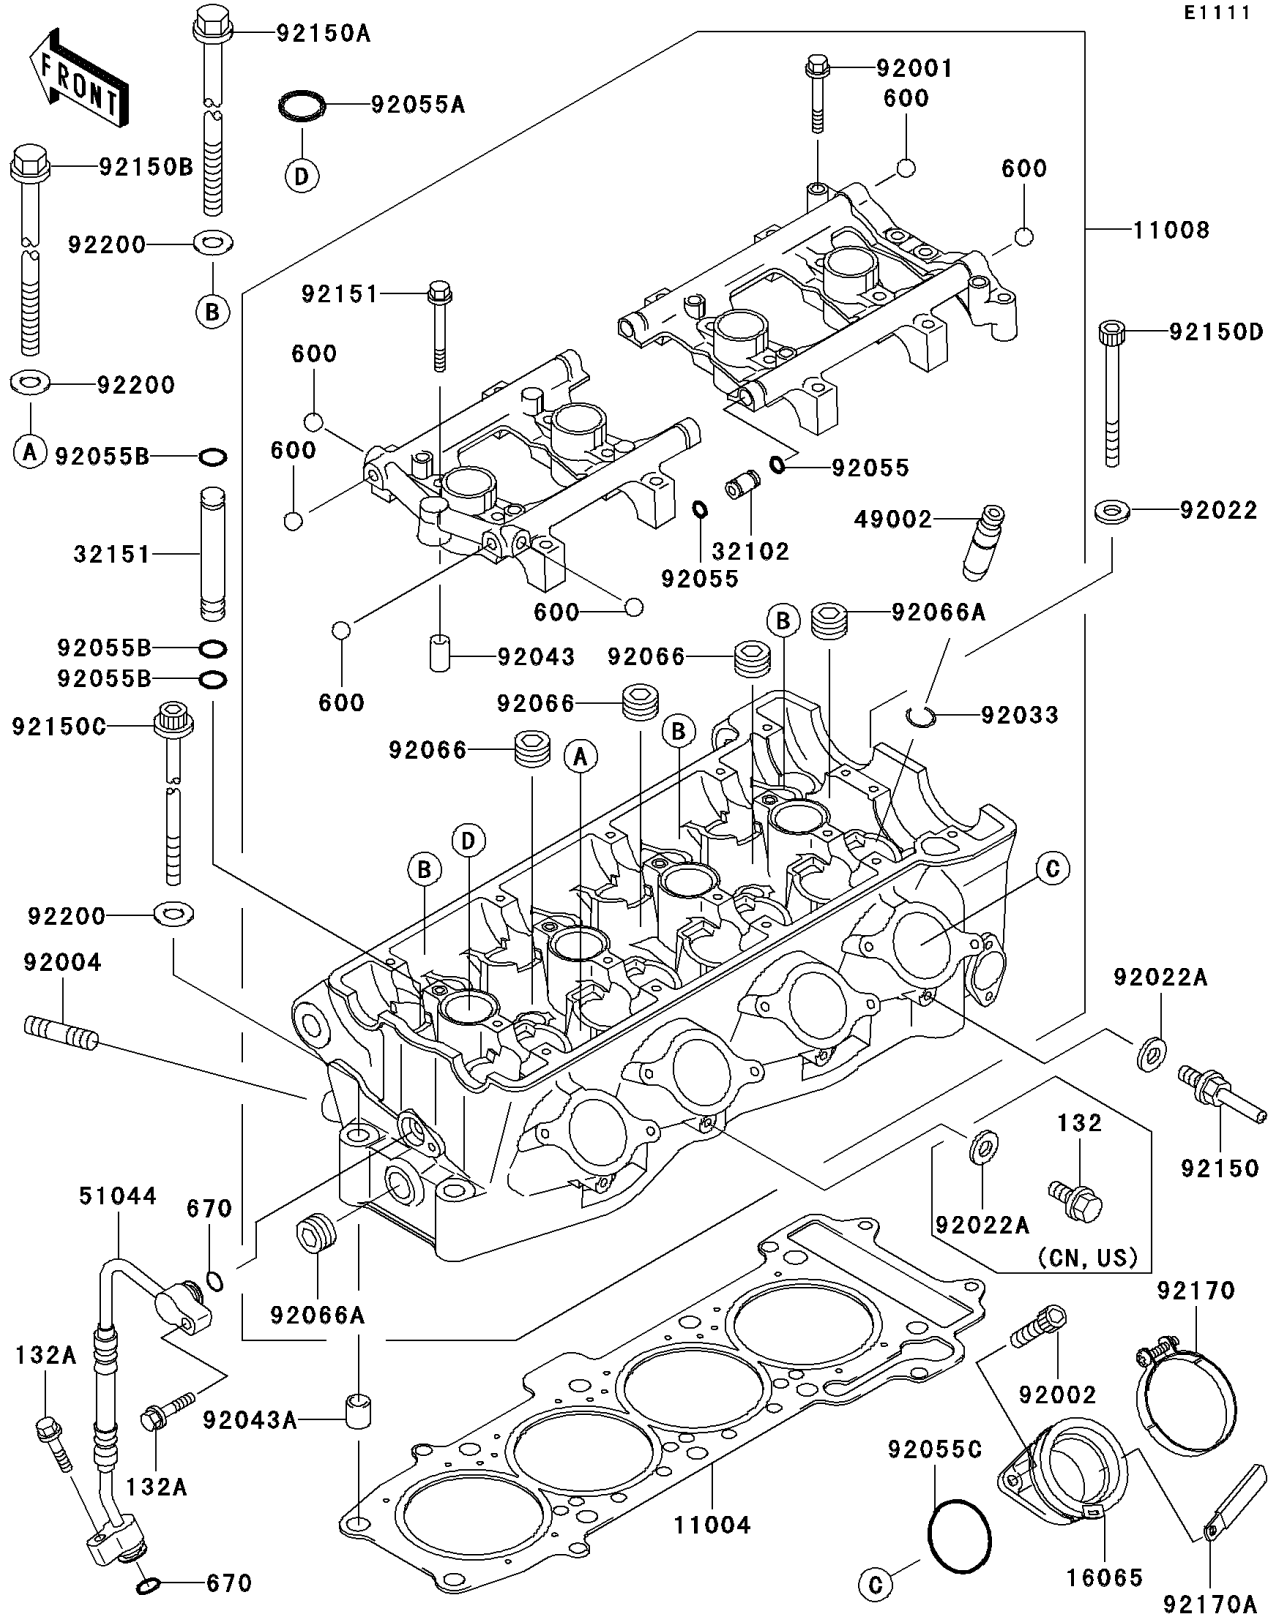

1998 Ninja® ZX™-7R PARTS DIAGRAM

Cylinder Head

E1111

1998 Ninja® ZX™-7R PARTS LIST

Cylinder Head

ITEM NAME	PART NUMBER	QUANTITY
BOLT-FLANGED-SMALL (Ref # 132A)	132Y0625	2
BALL-STEEL,1/4" (Ref # 600)	600A0800	6
O RING (Ref # 670)	670D2010	2
GASKET-HEAD,T=0.65,STD (Ref # 11004)	11004-1307	1
HEAD-COMP-CYLINDER (Ref # 11008)	11008-1310	1
HOLDER-CARBURETOR (Ref # 16065)	16065-1317	4
PIPE,JOINT (Ref # 32102)	32102-1928	2
PIPE (Ref # 32151)	32151-1608	1
GUIDE-VALVE (Ref # 49002)	49002-1116	AR
TUBE-ASSY,OIL (Ref # 51044)	51044-1180	1
BOLT,FLANGED,6X38 (Ref # 92001)	92001-1105	16
BOLT,6X16 (Ref # 92002)	92002-1143	8
STUD,8X18 (Ref # 92004)	92004-1186	8
WASHER,6.5X13X2.0 (Ref # 92022)	92022-1523	2
WASHER,6.2X11X1 (Ref # 92022A)	92022-304	4
RING-SNAP (Ref # 92033)	92033-1247	16
PIN,6.2X8X14 (Ref # 92043)	92043-1263	4
PIN,10.1X12X14 (Ref # 92043A)	92043-4009	2
RING-O,5.5X1.5 (Ref # 92055)	92055-1339	4
RING-O,25.5X2 (Ref # 92055A)	92055-1403	4
RING-O,9X1.5 (Ref # 92055B)	92055-1509	3
RING-O,1.9X40 (Ref # 92055C)	92055-1546	4
PLUG (Ref # 92066)	92066-1253	3
PLUG (Ref # 92066A)	92066-1262	2
BOLT,10X165 (Ref # 92150A)	92150-1368	3
BOLT,10X151 (Ref # 92150B)	92150-1369	5
BOLT,10X137 (Ref # 92150C)	92150-1462	2
BOLT,6X100 (Ref # 92150D)	92150-1463	2
BOLT,6X46 (Ref # 92151)	92151-1079	4

1998 Ninja® ZX™-7R PARTS LIST

Cylinder Head

ITEM NAME	PART NUMBER	QUANTITY
CLAMP (Ref # 92170)	92170-1160	4
CLAMP (Ref # 92170A)	92170-1680	1
WASHER,10.5X19X2.3 (Ref # 92200)	92200-1042	10
BOLT-FLANGED-SMALL (Ref # 132)	132Y0610	1
BOLT (Ref # 92150)	92150-1161	3
BOLT (Ref # 92150)	92150-1161	4