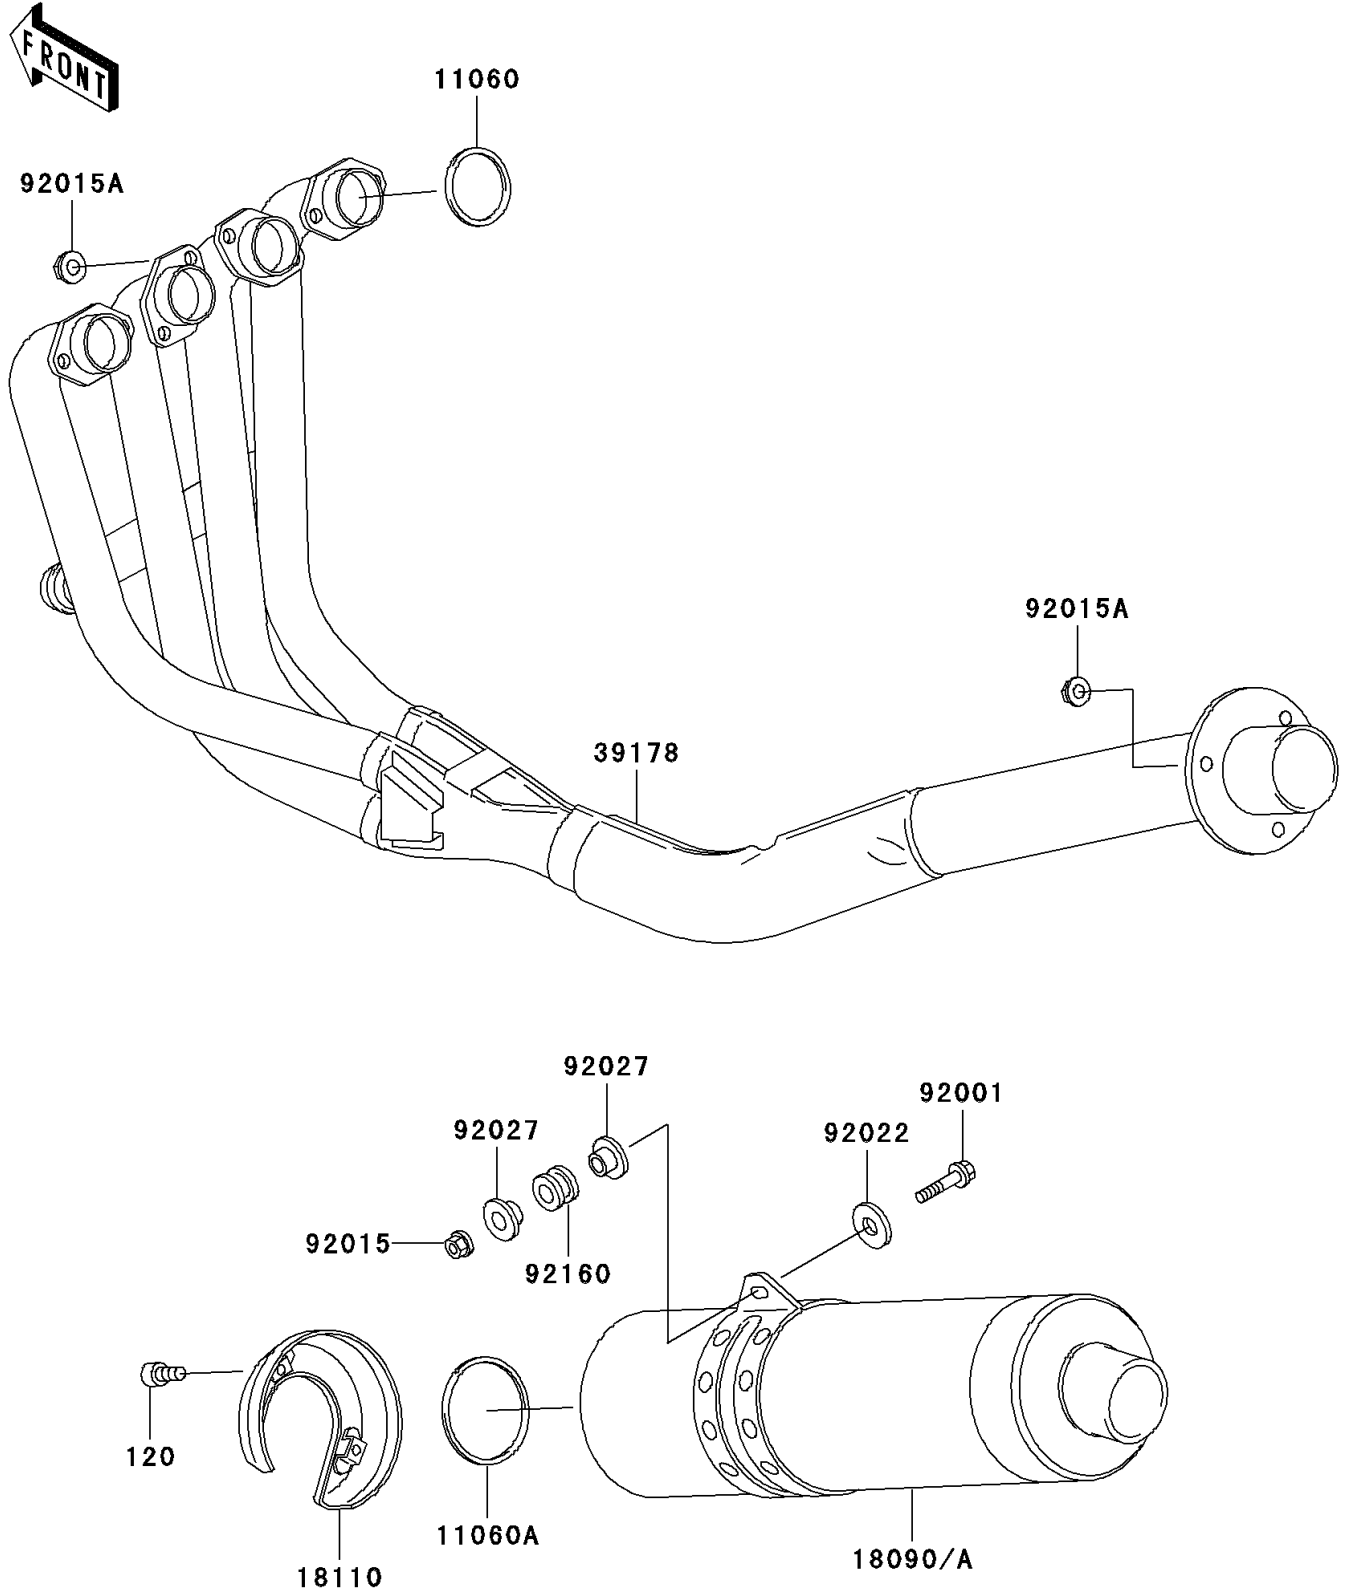

1998 Ninja® ZX™-7R PARTS DIAGRAM

Muffler(s)

E1140

1998 Ninja® ZX™-7R PARTS LIST

Muffler(s)

ITEM NAME	PART NUMBER	QUANTITY
BOLT-SOCKET (Ref # 120)	120S0610	2
GASKET,EXHAUST PIPE HOLDER (Ref # 11060)	11060-1103	4
GASKET,MUFFLER CONNECTING (Ref # 11060A)	11060-1213	1
BODY-COMP-MUFFLER (Ref # 18090A)	18090-1535	1
BODY END-MUFFLER (Ref # 18110)	18110-1110	1
MANIFOLD-COMP-EXHAUST (Ref # 39178)	39178-1245	1
BOLT,FLANGED,8X35 (Ref # 92001)	92001-1910	1
NUT,8MM (Ref # 92015)	92015-1143	1
NUT,LOCK,8MM (Ref # 92015A)	92015-1380	11
WASHER,8.5X19X1.2 (Ref # 92022)	92022-3730	1
COLLAR,FLANGED,8.8X10.6 (Ref # 92027)	92027-1653	2
DAMPER (Ref # 92160)	92160-1116	1