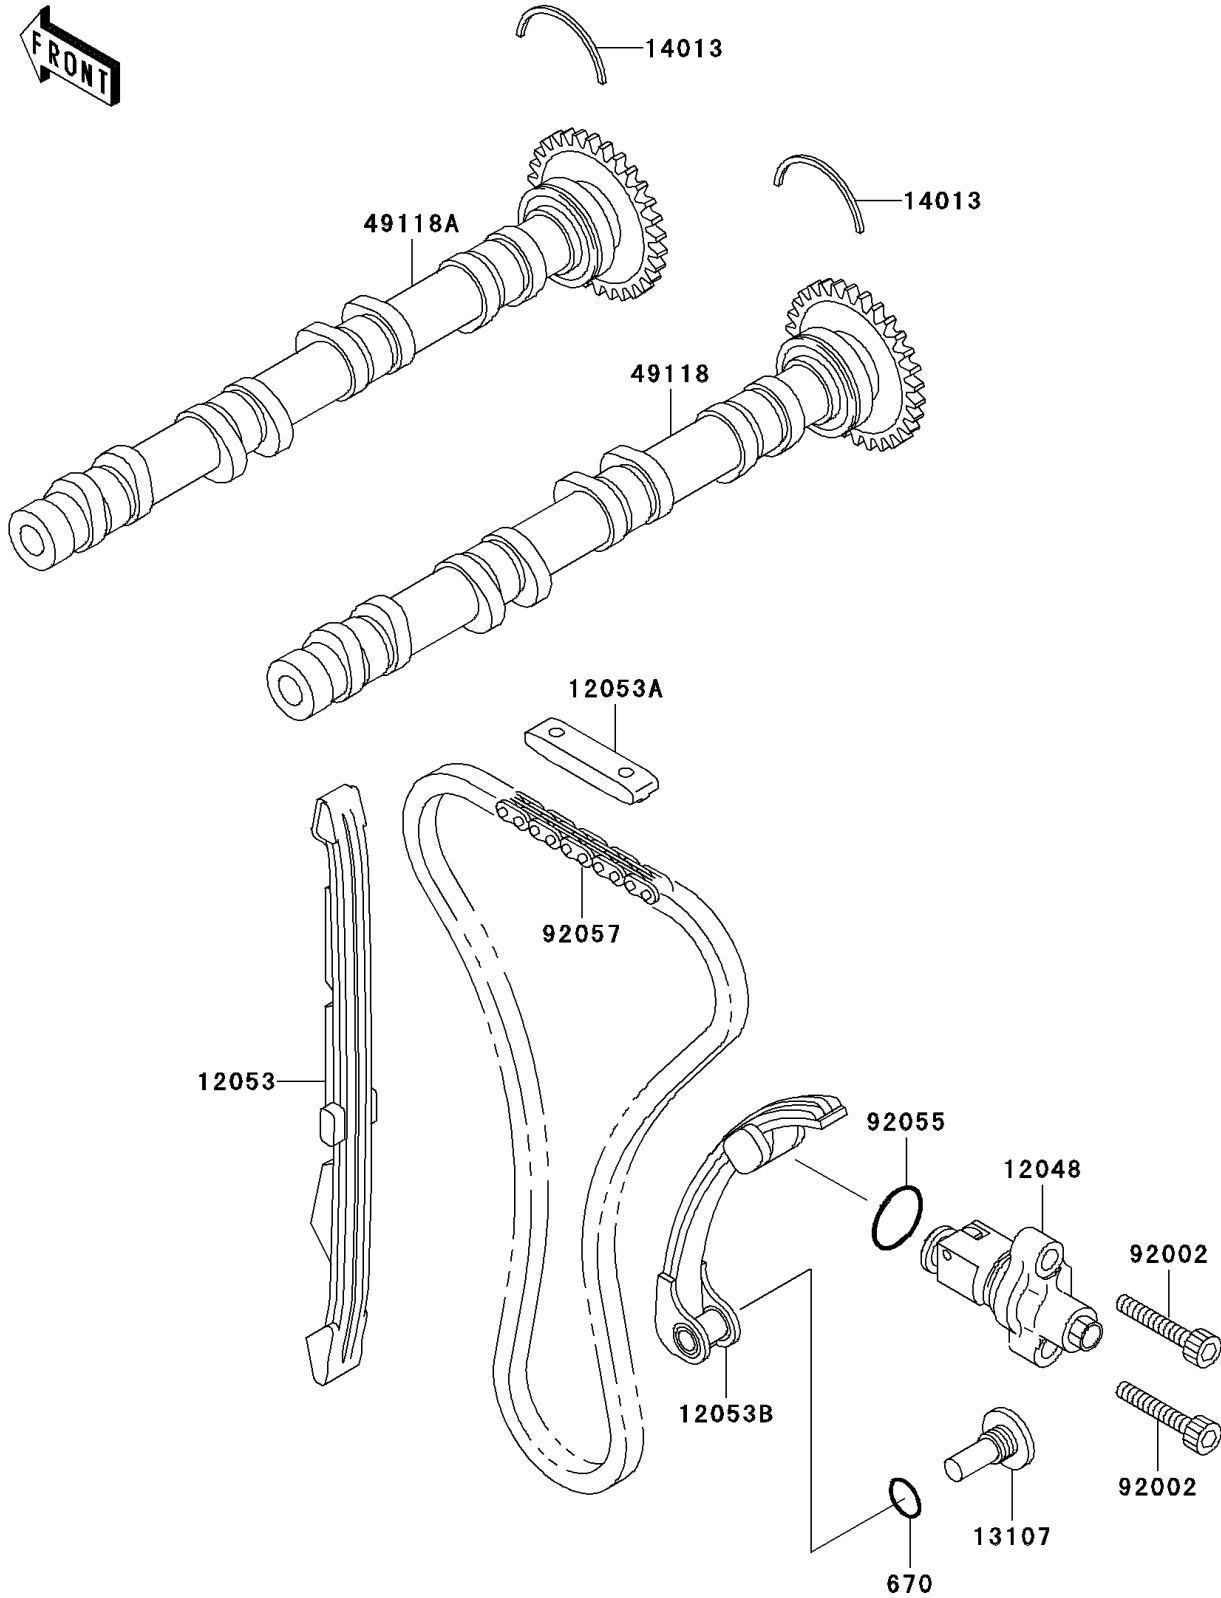

1996 Ninja® ZX™-7R PARTS DIAGRAM

Camshaft(s)/Tensioner

E1230

1996 Ninja® ZX™-7R PARTS LIST

Camshaft(s)/Tensioner

ITEM NAME	PART NUMBER	QUANTITY
O RING,14MM (Ref # 670)	670D2014	1
TENSIONER-ASSY (Ref # 12048)	12048-1120	1
GUIDE-CHAIN (Ref # 12053)	12053-1282	1
GUIDE-CHAIN (Ref # 12053A)	12053-1286	1
GUIDE-CHAIN (Ref # 12053B)	12053-1363	1
SHAFT (Ref # 13107)	13107-1280	1
RING-POSITION,CAMSHAFT (Ref # 14013)	14013-1057	2
CAMSHAFT-COMP,INTAKE (Ref # 49118)	49118-1134	1
CAMSHAFT-COMP,EXHAUST (Ref # 49118A)	49118-1135	1
BOLT,SOCKET,6X25 (Ref # 92002)	92002-1696	2
RING-O (Ref # 92055)	92055-086	1
CHAIN,CAM,BF05-104L (Ref # 92057)	92057-1415	1