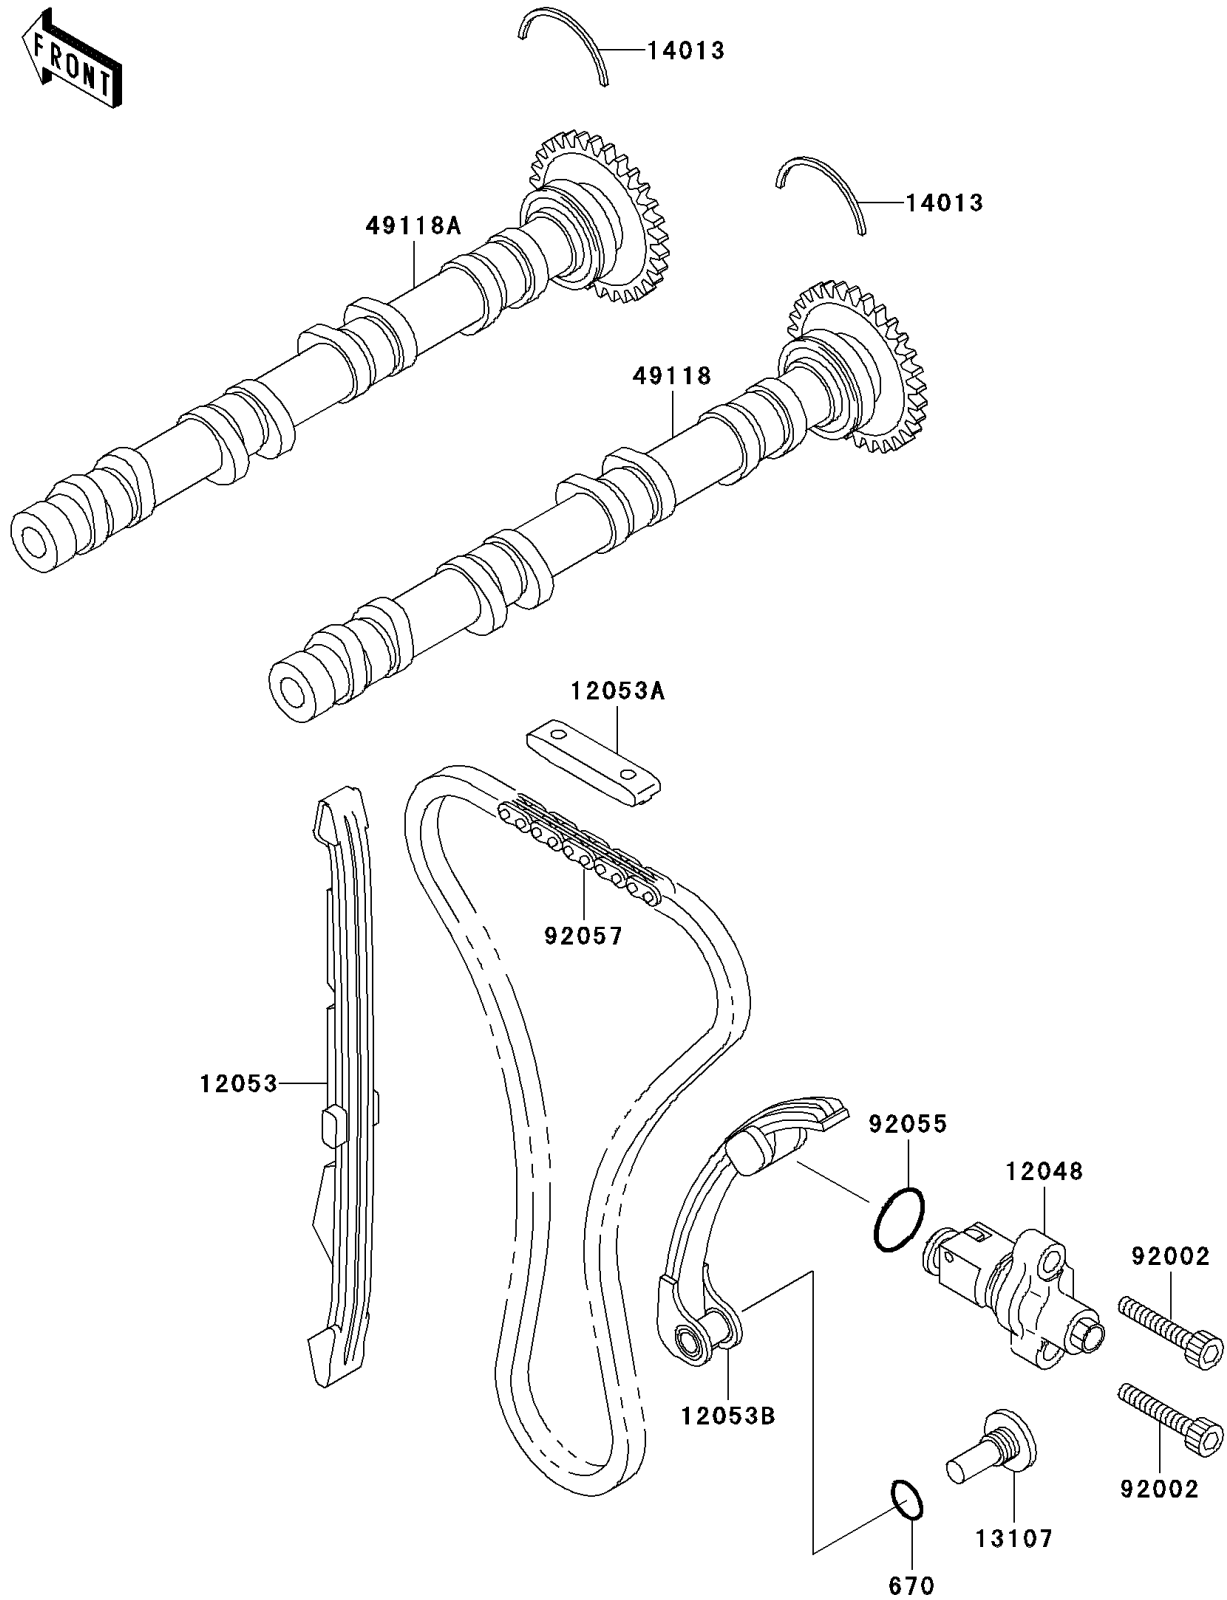

1998 Ninja® ZX™-7R PARTS DIAGRAM

Camshaft(s)/Tensioner

E1230

1998 Ninja® ZX™-7R PARTS LIST

Camshaft(s)/Tensioner

ITEM NAME	PART NUMBER	QUANTITY
-----------	-------------	----------