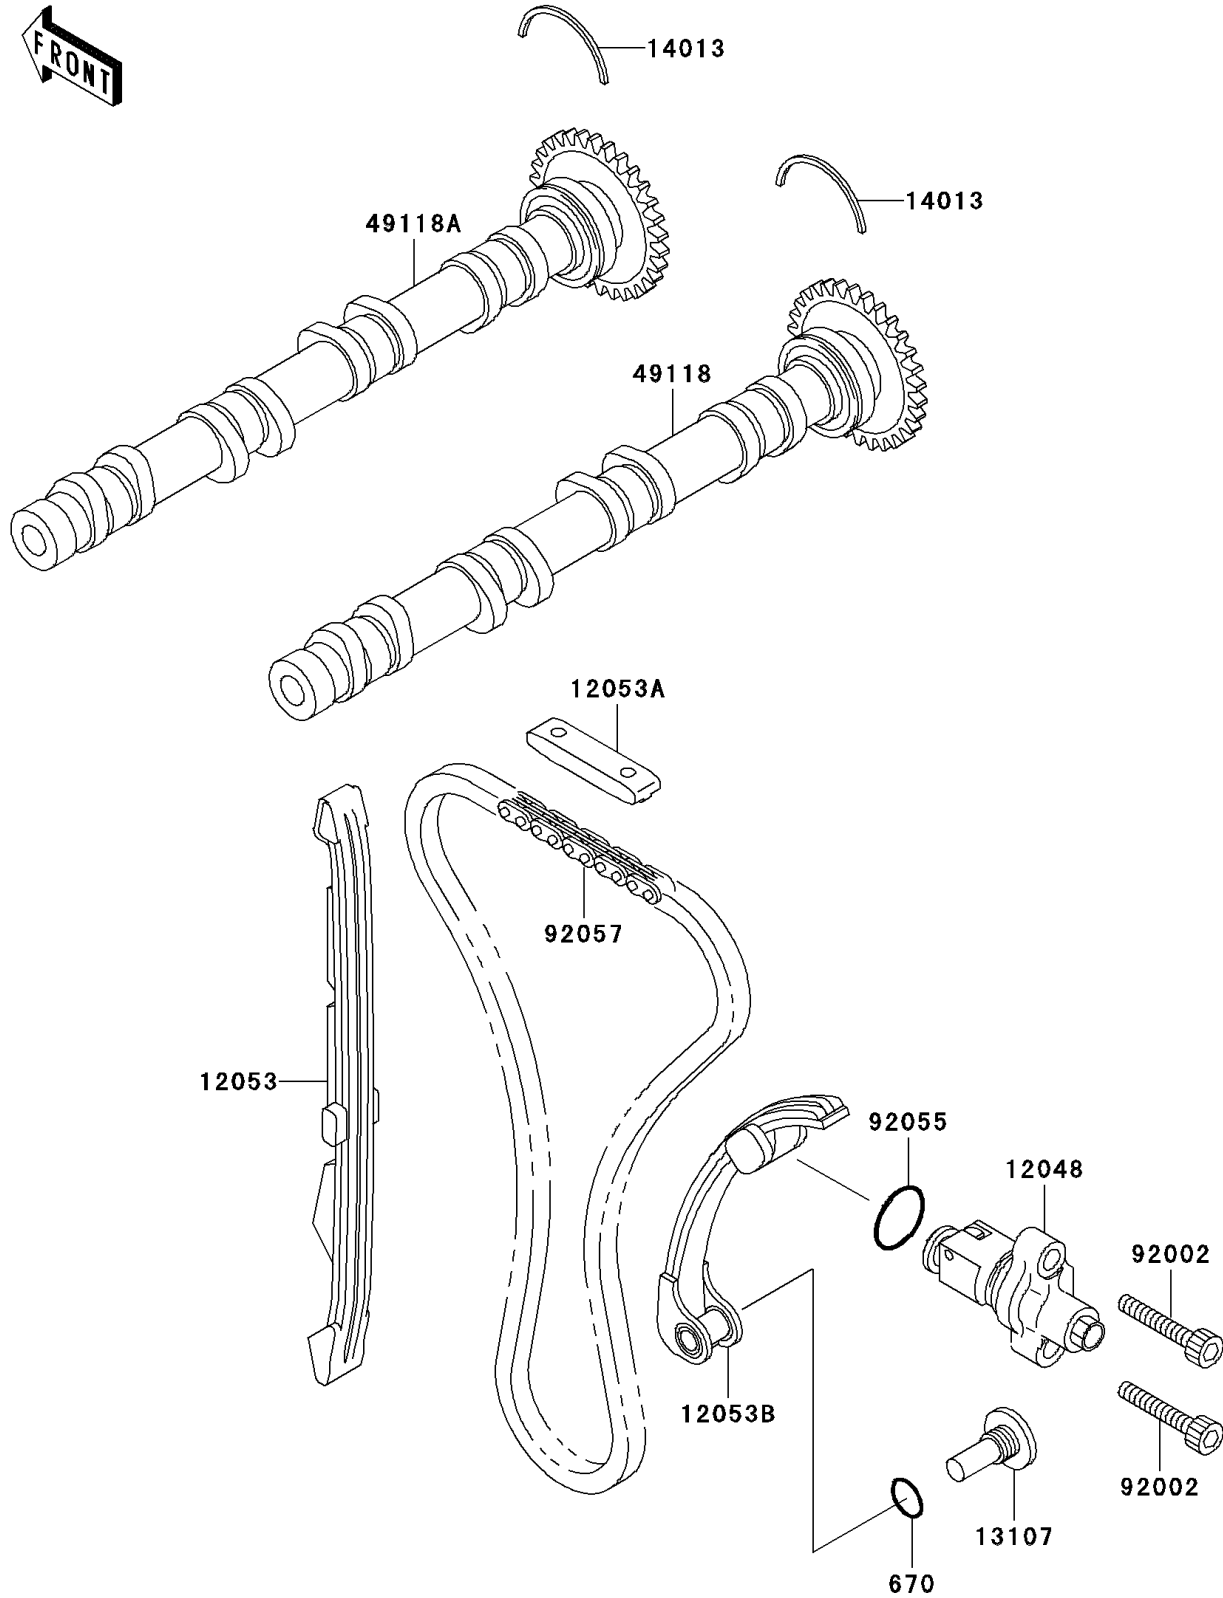

# 1998 Ninja® ZX™-7R PARTS DIAGRAM

Camshaft(s)/Tensioner

E1230

## 1998 Ninja® ZX™-7R PARTS LIST

### Camshaft(s)/Tensioner

ITEM NAME	PART NUMBER	QUANTITY
O RING,14MM (Ref # 670)	670D2014	1
TENSIONER-ASSY (Ref # 12048)	12048-1120	1
GUIDE-CHAIN (Ref # 12053)	12053-1282	1
GUIDE-CHAIN (Ref # 12053A)	12053-1286	1
GUIDE-CHAIN (Ref # 12053B)	12053-1363	1
SHAFT (Ref # 13107)	13107-1280	1
RING-POSITION,CAMSHAFT (Ref # 14013)	14013-1057	2
CAMSHAFT-COMP,INTAKE (Ref # 49118)	49118-1134	1
CAMSHAFT-COMP,EXHAUST (Ref # 49118A)	49118-1135	1
BOLT,SOCKET,6X25 (Ref # 92002)	92002-1696	2
RING-O (Ref # 92055)	92055-086	1
CHAIN,CAM,BF05-104L (Ref # 92057)	92057-1415	1