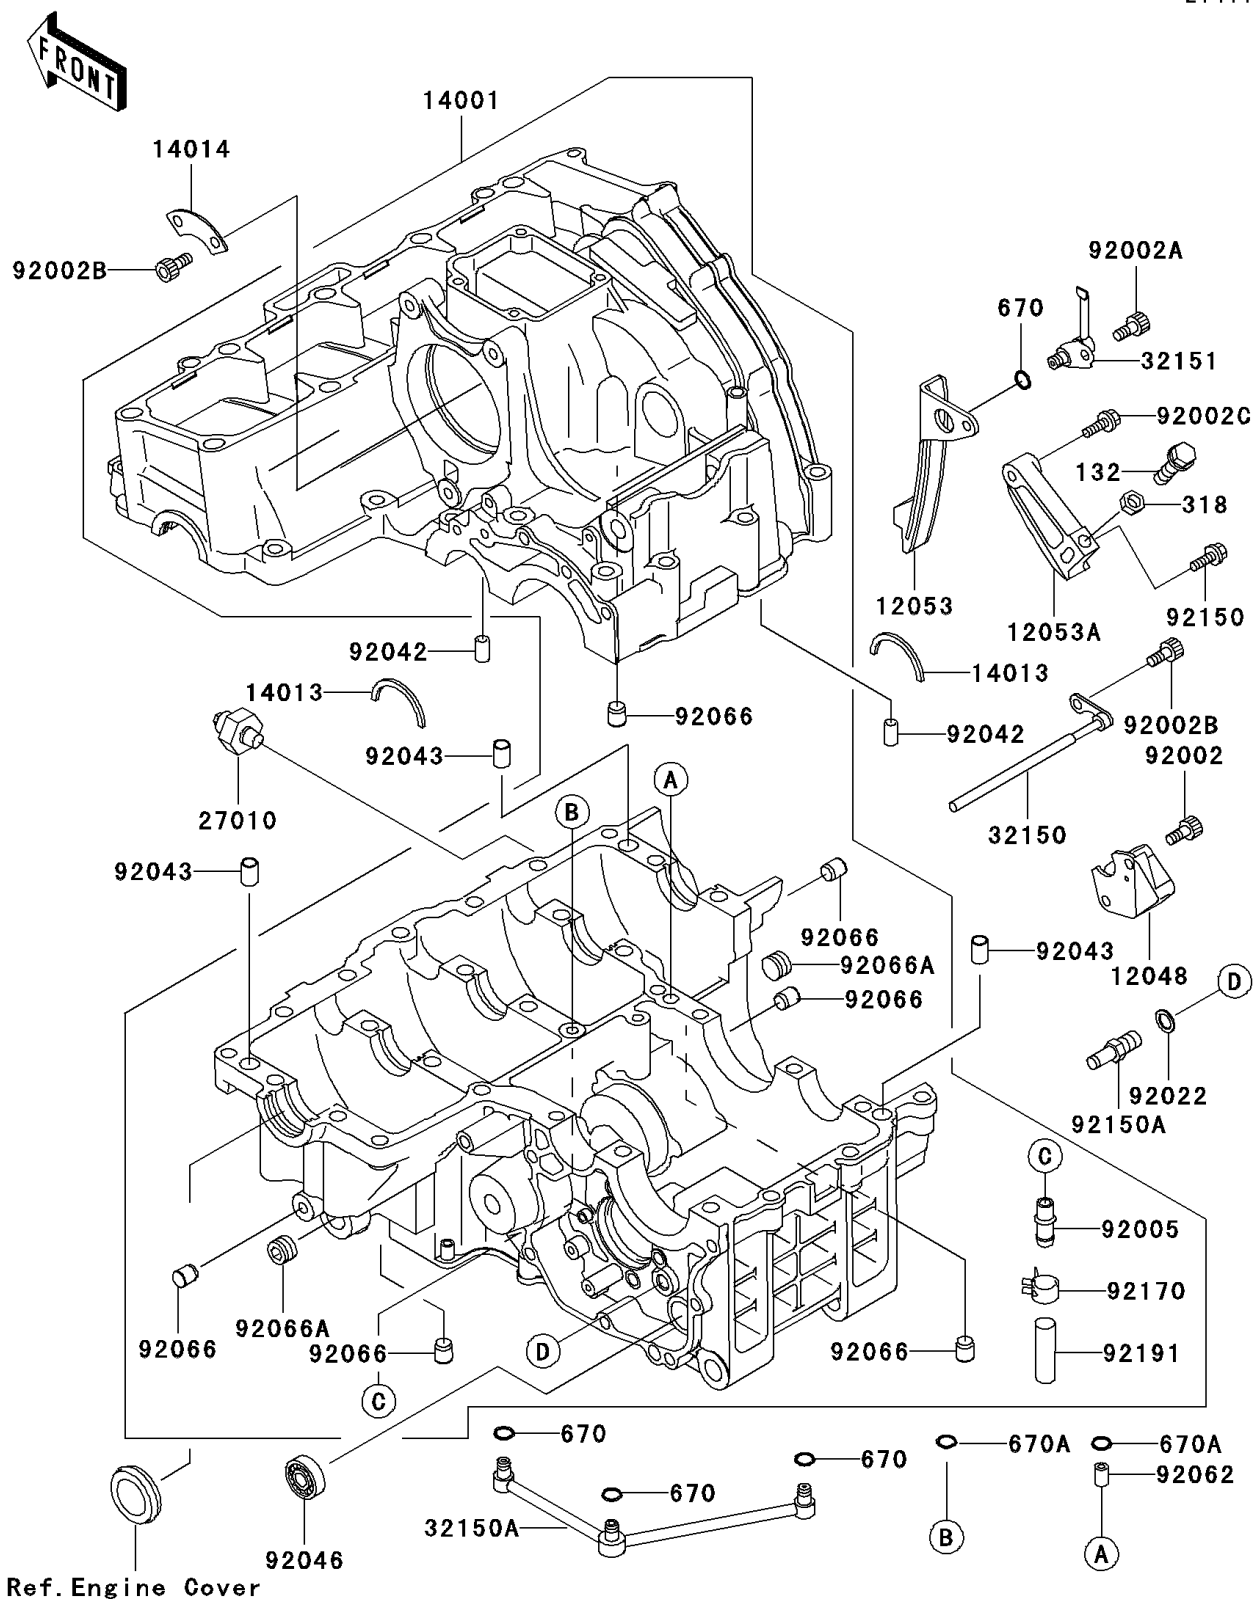

1996 Ninja® ZX™-7R PARTS DIAGRAM

Crankcase

E1411

1996 Ninja® ZX™-7R PARTS LIST

Crankcase

ITEM NAME	PART NUMBER	QUANTITY
BOLT-FLANGED-SMALL (Ref # 132)	132G0820	1
NUT-HEX-SMALL,8MM (Ref # 318)	318B0800	1
O RING (Ref # 670)	670D1505	4
O RING,8MM (Ref # 670A)	670D1508	2
TENSIONER-ASSY (Ref # 12048)	12048-1109	1
GUIDE-CHAIN (Ref # 12053)	12053-1281	1
GUIDE-CHAIN (Ref # 12053A)	12053-1285	1
SET-CRANKCASE (Ref # 14001)	14001-1208	1
RING-POSITION,T=1.98 (Ref # 14013)	14013-1004	2
PLATE-POSITION (Ref # 14014)	14014-1056	1
SWITCH,OIL PRESSURE (Ref # 27010)	27010-1313	1
PIPE (Ref # 32150)	32150-1795	1
PIPE (Ref # 32150A)	32150-1796	1
PIPE (Ref # 32151)	32151-1492	1
BOLT,SOCKET,6X25 (Ref # 92002)	92002-1696	2
BOLT,SOCKET,6X16 (Ref # 92002A)	92002-1778	1
BOLT,SOCKET,6X12 (Ref # 92002B)	92002-1796	3
BOLT,6X30 (Ref # 92002C)	92002-1797	1
FITTING,BREATHER PIPE (Ref # 92005)	92005-1161	1
WASHER,10X15X1.0 (Ref # 92022)	92022-1973	1
PIN,DOWEL,6X16 (Ref # 92042)	92042-016	2
PIN,DOWEL,10X14 (Ref # 92043)	92043-1037	3
BEARING-NEEDLE,HK1312 (Ref # 92046)	92046-1148	1
NOZZLE (Ref # 92062)	92062-1074	1
PLUG,OIL LINE,7.2X8 (Ref # 92066)	92066-1012	6
PLUG (Ref # 92066A)	92066-1262	2
BOLT,6X25 (Ref # 92150)	92150-1799	1
BOLT,RETURN SPRING (Ref # 92150A)	92150-1803	1
CLAMP (Ref # 92170)	92170-1167	1

1996 Ninja® ZX™-7R PARTS LIST

Crankcase

ITEM NAME	PART NUMBER	QUANTITY
TUBE (Ref # 92191)	92191-1016	1