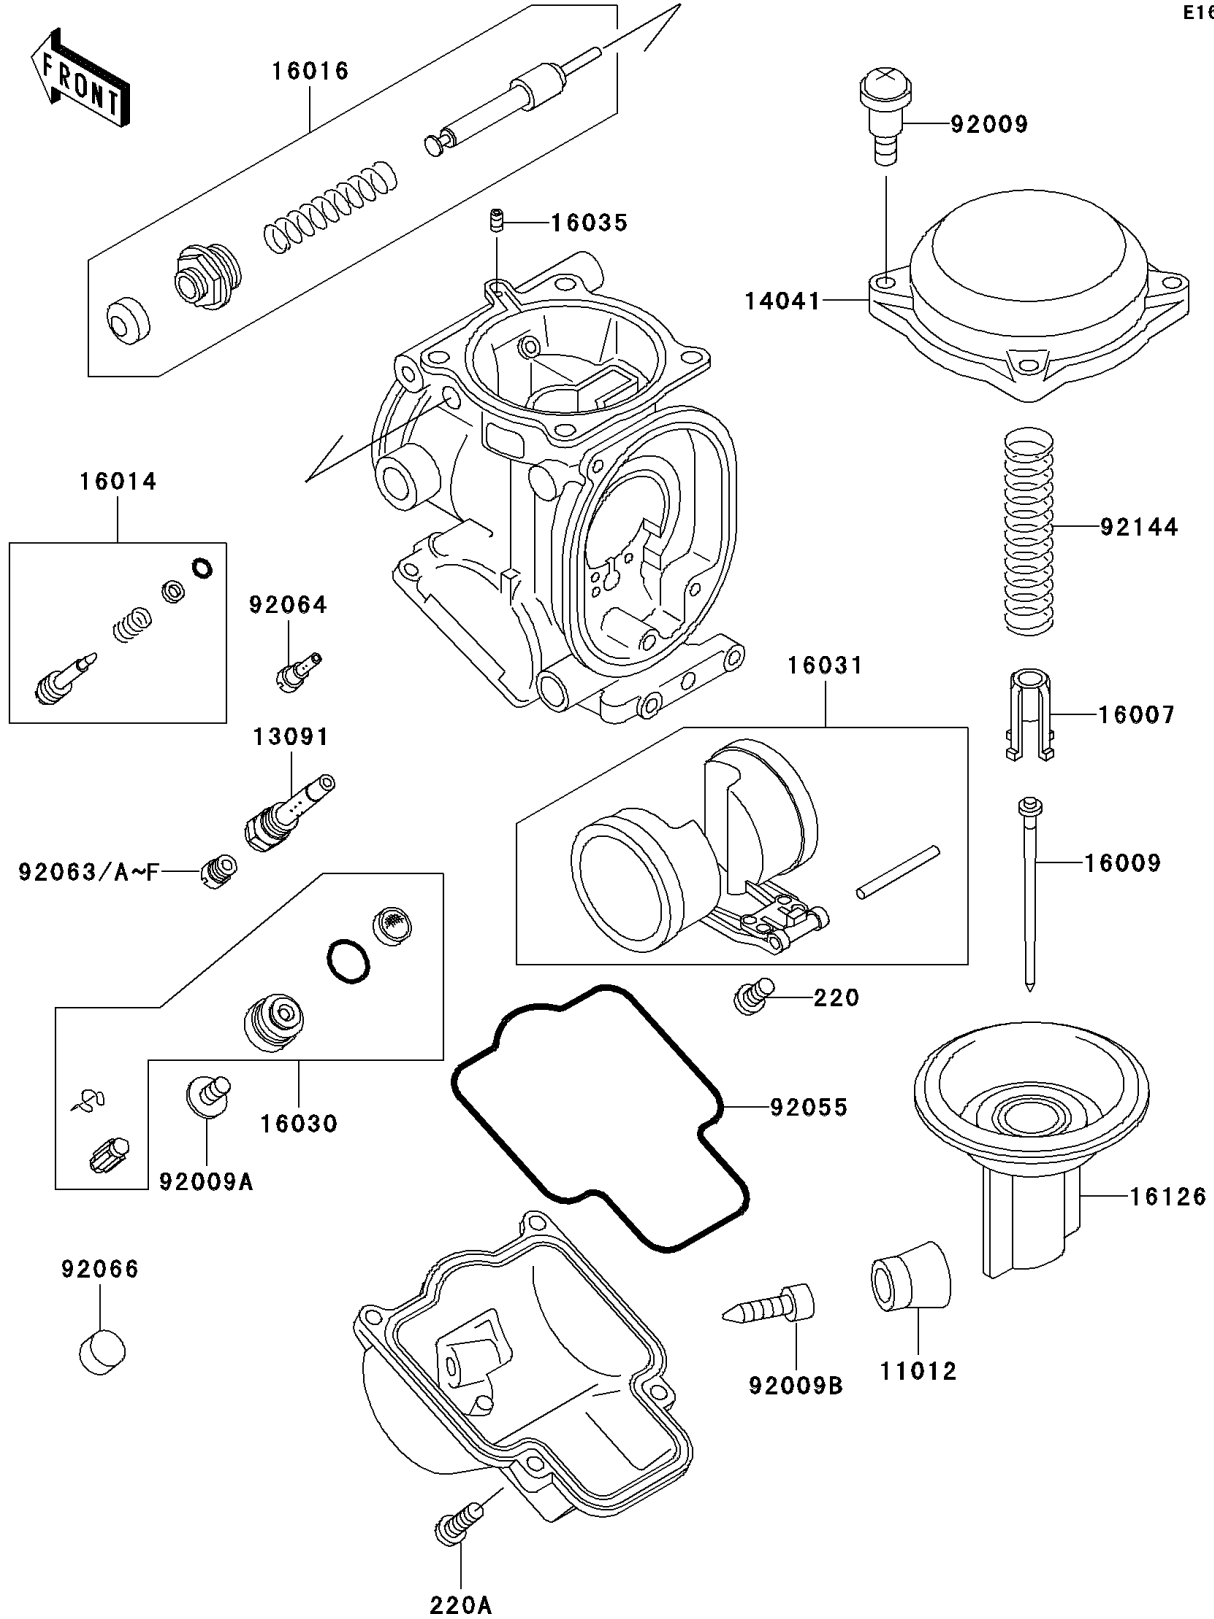

# 1996 Ninja® ZX™-7R PARTS DIAGRAM

## Carburetor Parts

E1612

# 1996 Ninja® ZX™-7R PARTS LIST

## Carburetor Parts

ITEM NAME	PART NUMBER	QUANTITY
SCREW-PAN-CROS (Ref # 220)	220D0408	4
SCREW-PAN-CROS (Ref # 220A)	220D0414	16
CAP,DRAIN SCREW (Ref # 11012)	11012-1675	4
HOLDER,NEEDLE JET (Ref # 13091)	13091-1887	4
COVER-COMP,MIXING (Ref # 14041)	14041-1100	4
SEAT-SPRING,VALVE (Ref # 16007)	16007-1117	4
NEEDLE-JET,N14Q (Ref # 16009)	16009-1892	4
SCREW-PILOT AIR (Ref # 16014)	16014-1086	4
PLUNGER,STARTER (Ref # 16016)	16016-1090	4
VALVE-FLOAT (Ref # 16030)	16030-1076	4
FLOAT (Ref # 16031)	16031-1080	4
JET-AIR,LEAK (Ref # 16035)	16035-1055	4
VALVE,VACUUM (Ref # 16126)	16126-1319	4
SCREW,4X4.4 (Ref # 92009)	92009-1549	15
SCREW,4X8 (Ref # 92009A)	92009-1550	4
SCREW,DRAIN,M6X0.75 (Ref # 92009B)	92009-1551	4
RING-O,FLOAT CHAMBER (Ref # 92055)	92055-1426	4
JET-MAIN,#160 (Ref # 92063)	92063-1345	4
JET-MAIN,#165 (Ref # 92063A)	92063-1347	4
JET-MAIN,#170 (Ref # 92063B)	92063-1386	2
JET-MAIN,#175 (Ref # 92063C)	92063-1387	4
JET-MAIN,#180 (Ref # 92063D)	92063-1388	2
JET-MAIN,#185 (Ref # 92063E)	92063-1390	4
JET-MAIN,#190 (Ref # 92063F)	92063-1391	4
JET-PILOT,#35 (Ref # 92064)	92064-1101	4
SPRING,VACUUM VALVE (Ref # 92144)	92144-1962	4
PLUG,PILOT AIR SCREW,6.9X2 (Ref # 92066)	92066-1051	4