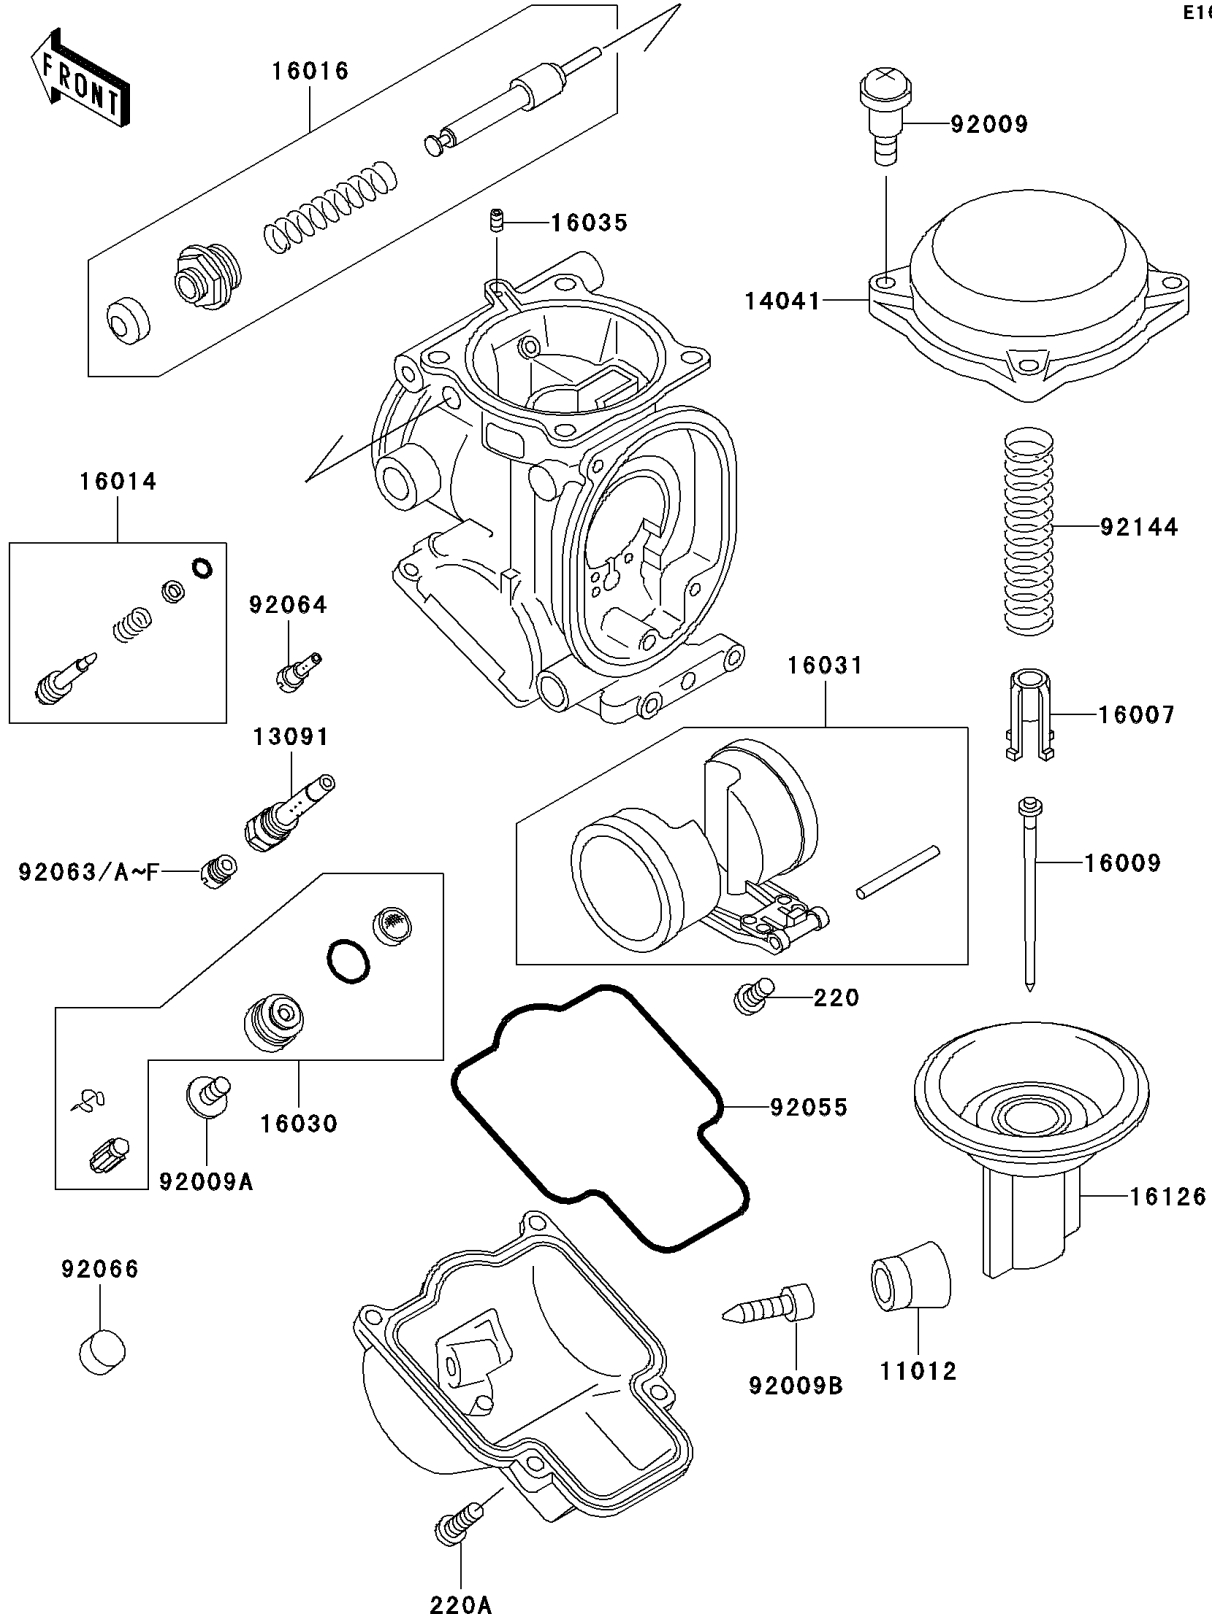

1999 Ninja® ZX™-7R PARTS DIAGRAM

Carburetor Parts

E1612

1999 Ninja® ZX™-7R PARTS LIST

Carburetor Parts

ITEM NAME	PART NUMBER	QUANTITY
SCREW-PAN-CROS (Ref # 220)	220D0408	4
SCREW-PAN-CROS (Ref # 220A)	220D0414	16
CAP,DRAIN SCREW (Ref # 11012)	11012-1675	4
HOLDER,NEEDLE JET (Ref # 13091)	13091-1887	4
COVER-COMP,MIXING (Ref # 14041)	14041-1100	4
SEAT-SPRING,VALVE (Ref # 16007)	16007-1117	4
NEEDLE-JET,N14Q (Ref # 16009)	16009-1892	4
SCREW-PILOT AIR (Ref # 16014)	16014-1086	4
PLUNGER,STARTER (Ref # 16016)	16016-1090	4
VALVE-FLOAT (Ref # 16030)	16030-1076	4
FLOAT (Ref # 16031)	16031-1080	4
JET-AIR,LEAK (Ref # 16035)	16035-1055	4
VALVE,VACUUM (Ref # 16126)	16126-1319	4
SCREW,4X4.4 (Ref # 92009)	92009-1549	15
SCREW,4X8 (Ref # 92009A)	92009-1550	4
SCREW,DRAIN,M6X0.75 (Ref # 92009B)	92009-1551	4
RING-O,FLOAT CHAMBER (Ref # 92055)	92055-1426	4
JET-MAIN,#160 (Ref # 92063)	92063-1345	4
JET-MAIN,#165 (Ref # 92063A)	92063-1347	4
JET-MAIN,#170 (Ref # 92063B)	92063-1386	2
JET-MAIN,#175 (Ref # 92063C)	92063-1387	4
JET-MAIN,#180 (Ref # 92063D)	92063-1388	2
JET-MAIN,#185 (Ref # 92063E)	92063-1390	4
JET-MAIN,#190 (Ref # 92063F)	92063-1391	4
JET-PILOT,#35 (Ref # 92064)	92064-1101	4
PLUG,PILOT AIR SCREW,6.9X2 (Ref # 92066)	92066-1051	4
SPRING,VACUUM VALVE (Ref # 92144)	92144-1962	4