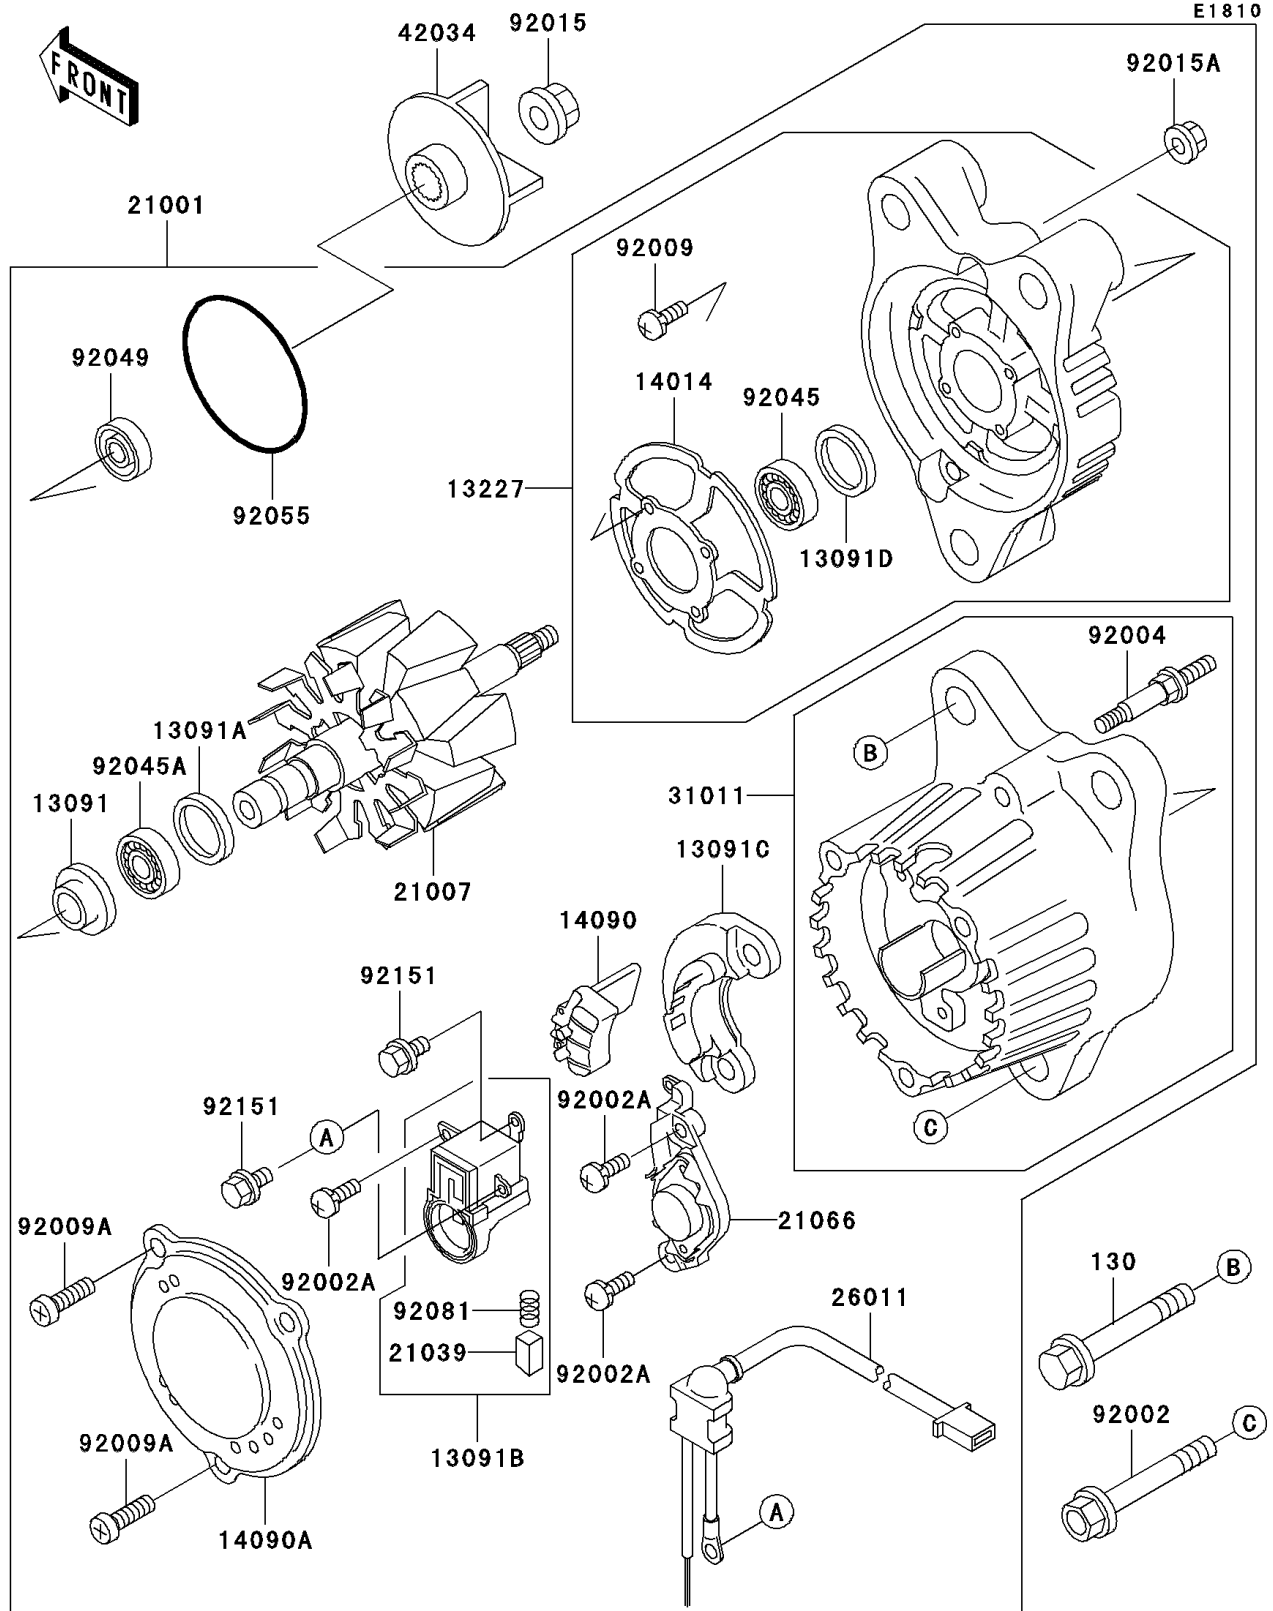

# 1996 Ninja® ZX™-7R PARTS DIAGRAM

Generator

# 1996 Ninja® ZX™-7R PARTS LIST

Generator

| ITEM NAME | PART NUMBER | QUANTITY |
|-----------|-------------|----------|
|-----------|-------------|----------|