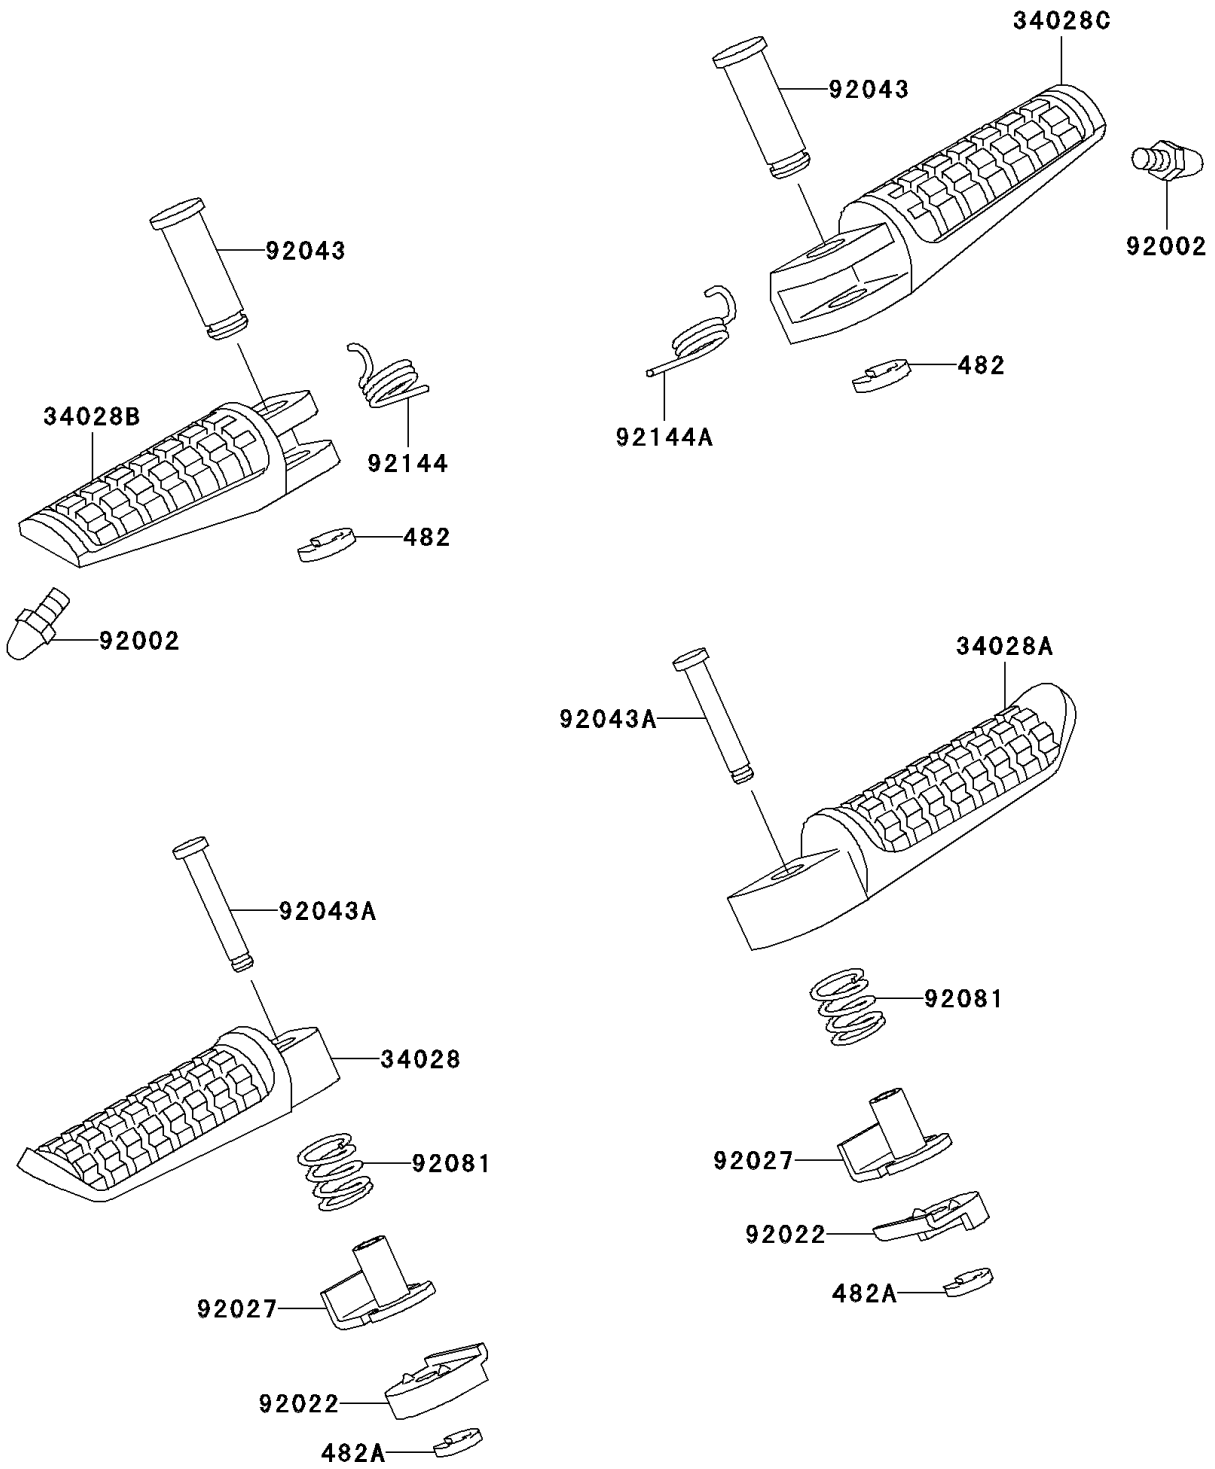

1996 Ninja® ZX™-7R PARTS DIAGRAM

Footrests

F2160

1996 Ninja® ZX™-7R PARTS LIST

Footrests

ITEM NAME	PART NUMBER	QUANTITY
CIRCLIP-TYPE-E,10MM (Ref # 482)	482L0100	2
CIRCLIP-TYPE-E,5MM (Ref # 482A)	482L5000	2
STEP,RR,LH (Ref # 34028)	34028-1191	1
STEP,RR,RH (Ref # 34028A)	34028-1192	1
STEP,FR,LH (Ref # 34028B)	34028-1338	1
STEP,FR,RH (Ref # 34028C)	34028-1339	1
BOLT,BANK SENSOR (Ref # 92002)	92002-1742	2
WASHER,STEP,RR (Ref # 92022)	92022-1507	2
COLLAR,STEP (Ref # 92027)	92027-1732	2
PIN,12X37 (Ref # 92043)	92043-1144	2
PIN,6X38.5 (Ref # 92043A)	92043-1238	2
SPRING,STEP,RR (Ref # 92081)	92081-1612	2
SPRING,STEP RETURN,LH (Ref # 92144)	92144-1567	1
SPRING,STEP RETURN (Ref # 92144A)	92144-1568	1