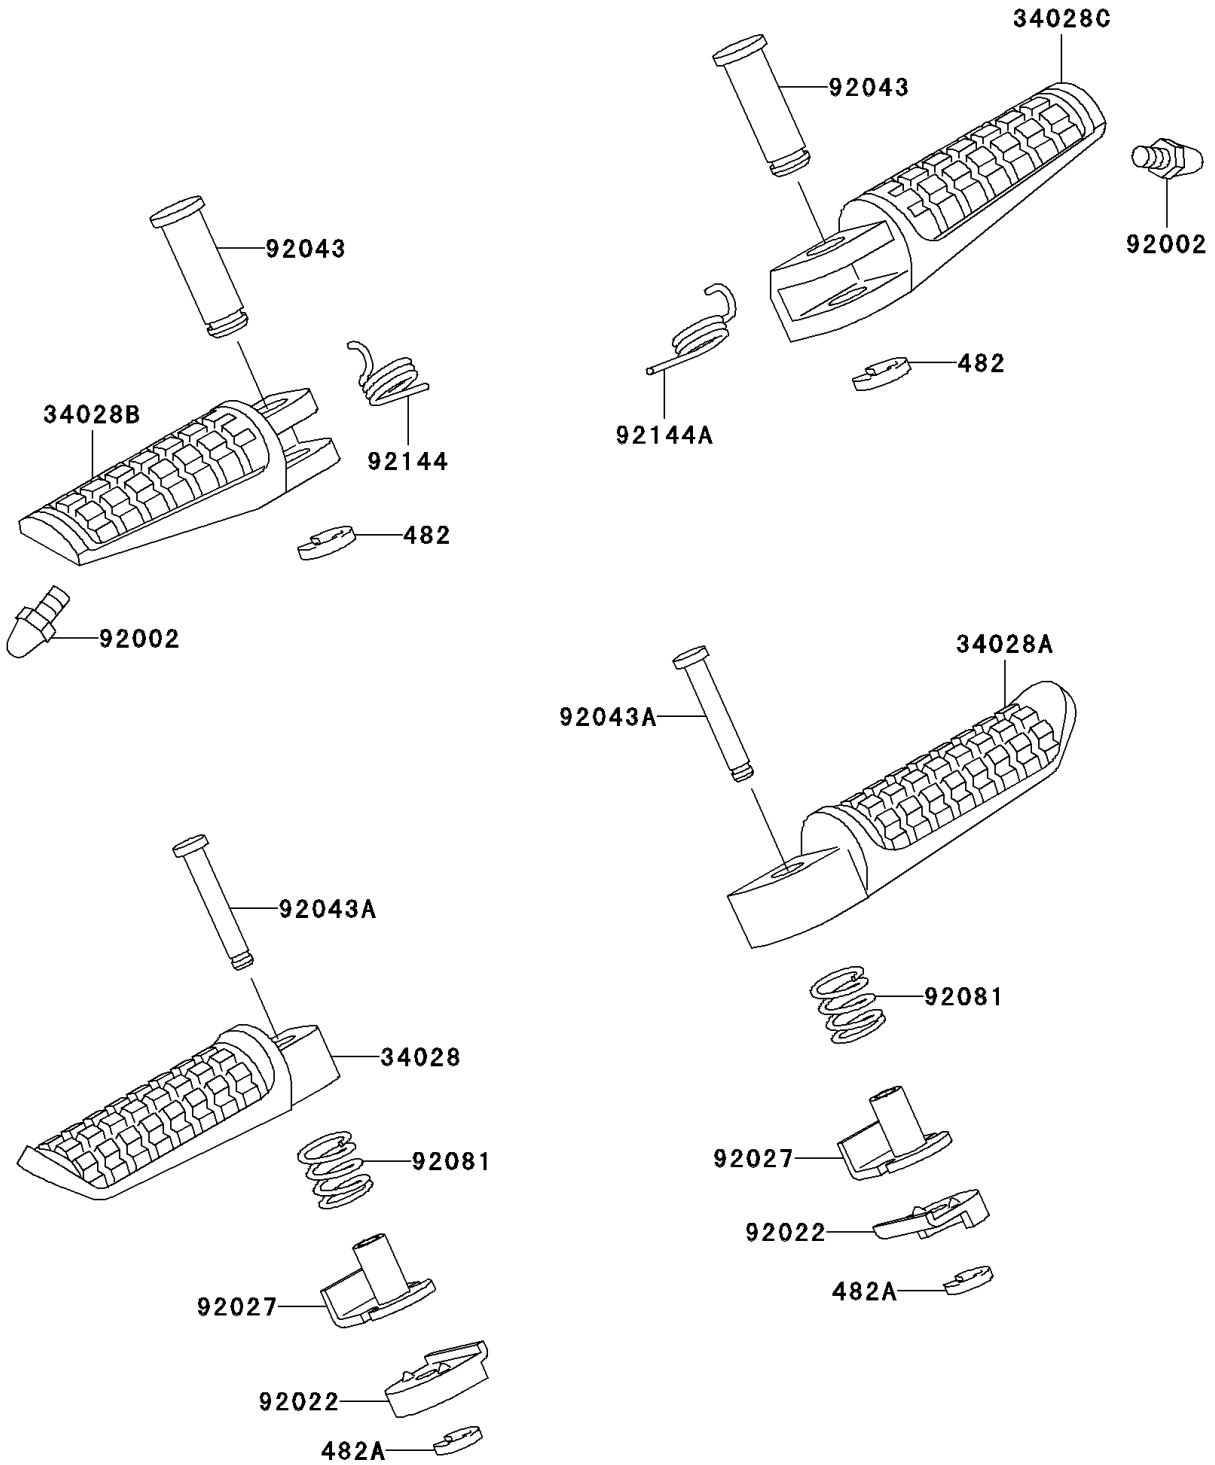

# 1996 Ninja® ZX™-7R PARTS DIAGRAM

Footrests

F2160

## 1996 Ninja® ZX™-7R PARTS LIST

### Footrests

ITEM NAME	PART NUMBER	QUANTITY
CIRCLIP-TYPE-E,10MM (Ref # 482)	482L0100	2
CIRCLIP-TYPE-E,5MM (Ref # 482A)	482L5000	2
STEP,RR,LH (Ref # 34028)	34028-1191	1
STEP,RR,RH (Ref # 34028A)	34028-1192	1
STEP,FR,LH (Ref # 34028B)	34028-1338	1
STEP,FR,RH (Ref # 34028C)	34028-1339	1
BOLT,BANK SENSOR (Ref # 92002)	92002-1742	2
WASHER,STEP,RR (Ref # 92022)	92022-1507	2
COLLAR,STEP (Ref # 92027)	92027-1732	2
PIN,12X37 (Ref # 92043)	92043-1144	2
PIN,6X38.5 (Ref # 92043A)	92043-1238	2
SPRING,STEP,RR (Ref # 92081)	92081-1612	2
SPRING,STEP RETURN,LH (Ref # 92144)	92144-1567	1
SPRING,STEP RETURN (Ref # 92144A)	92144-1568	1