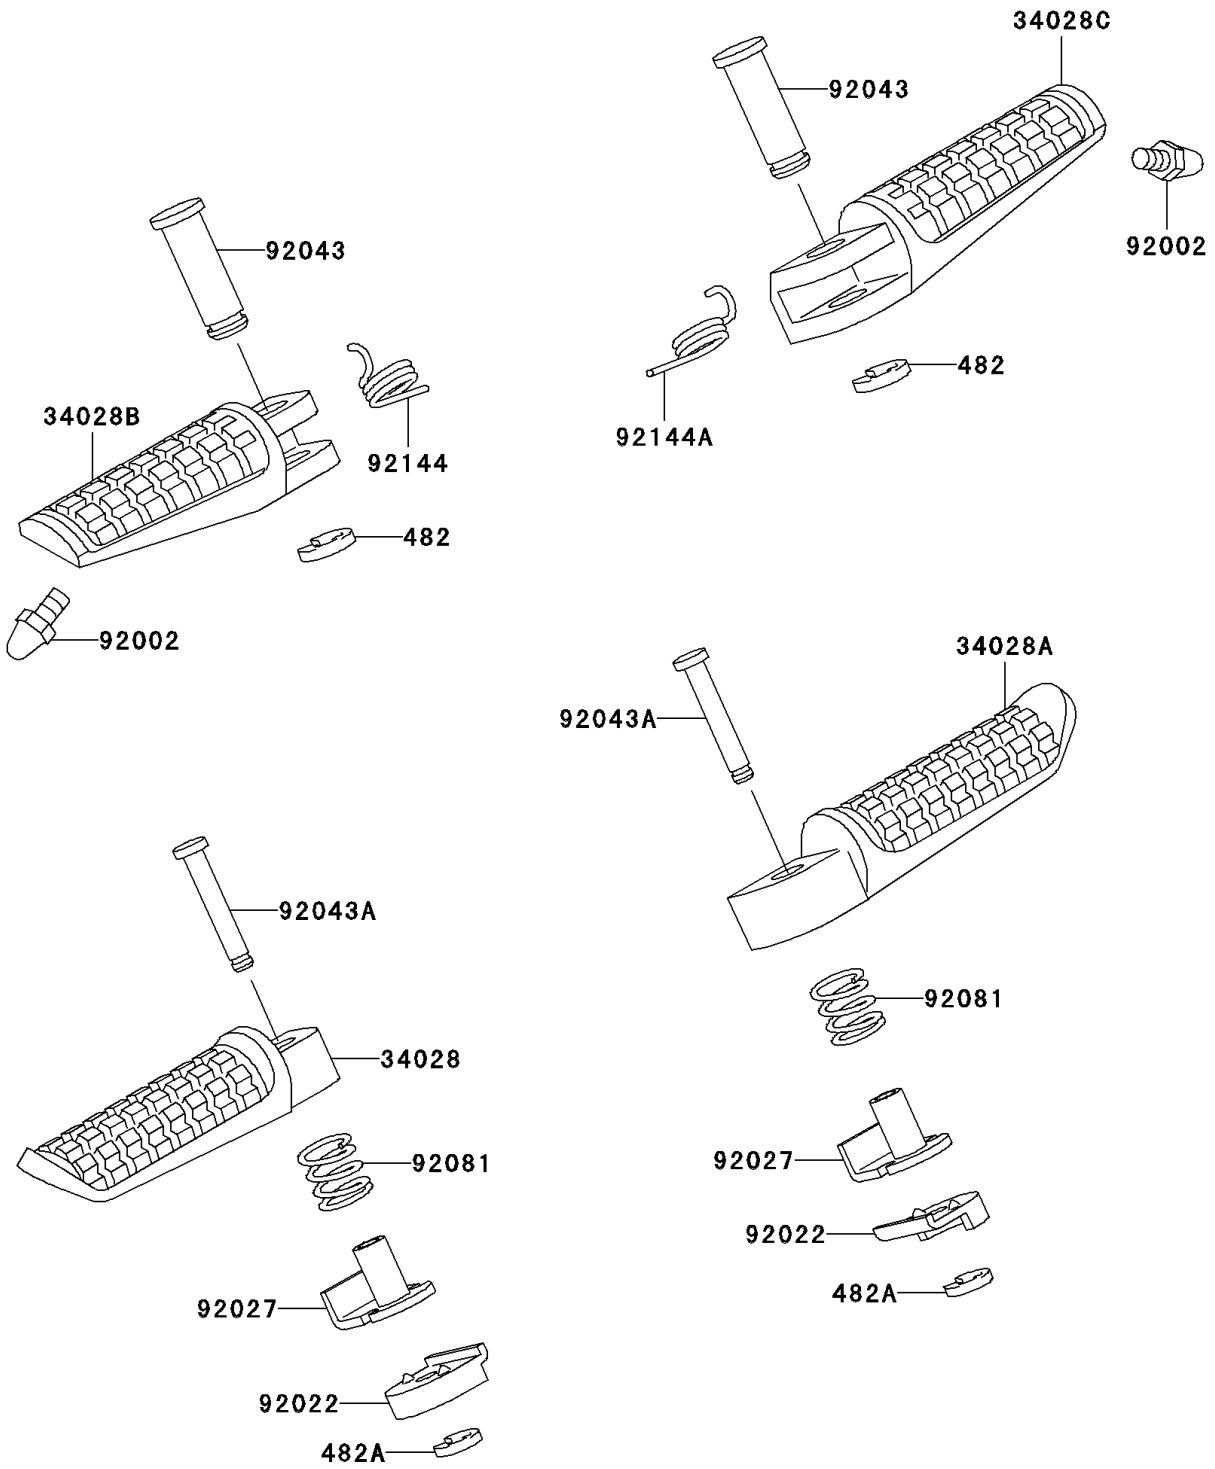

1998 Ninja® ZX™-7R PARTS DIAGRAM

Footrests

F2160

1998 Ninja® ZX™-7R PARTS LIST

Footrests

ITEM NAME	PART NUMBER	QUANTITY
CIRCLIP-TYPE-E,10MM (Ref # 482)	482L0100	2
CIRCLIP-TYPE-E,5MM (Ref # 482A)	482L5000	2
STEP,RR,LH (Ref # 34028)	34028-1191	1
STEP,RR,RH (Ref # 34028A)	34028-1192	1
STEP,FR,LH (Ref # 34028B)	34028-1338	1
STEP,FR,RH (Ref # 34028C)	34028-1339	1
BOLT,BANK SENSOR (Ref # 92002)	92002-1742	2
WASHER,STEP,RR (Ref # 92022)	92022-1507	2
COLLAR,STEP (Ref # 92027)	92027-1732	2
PIN,12X37 (Ref # 92043)	92043-1144	2
PIN,6X38.5 (Ref # 92043A)	92043-1238	2
SPRING,STEP,RR (Ref # 92081)	92081-1612	2
SPRING,STEP RETURN,LH (Ref # 92144)	92144-1567	1
SPRING,STEP RETURN (Ref # 92144A)	92144-1568	1