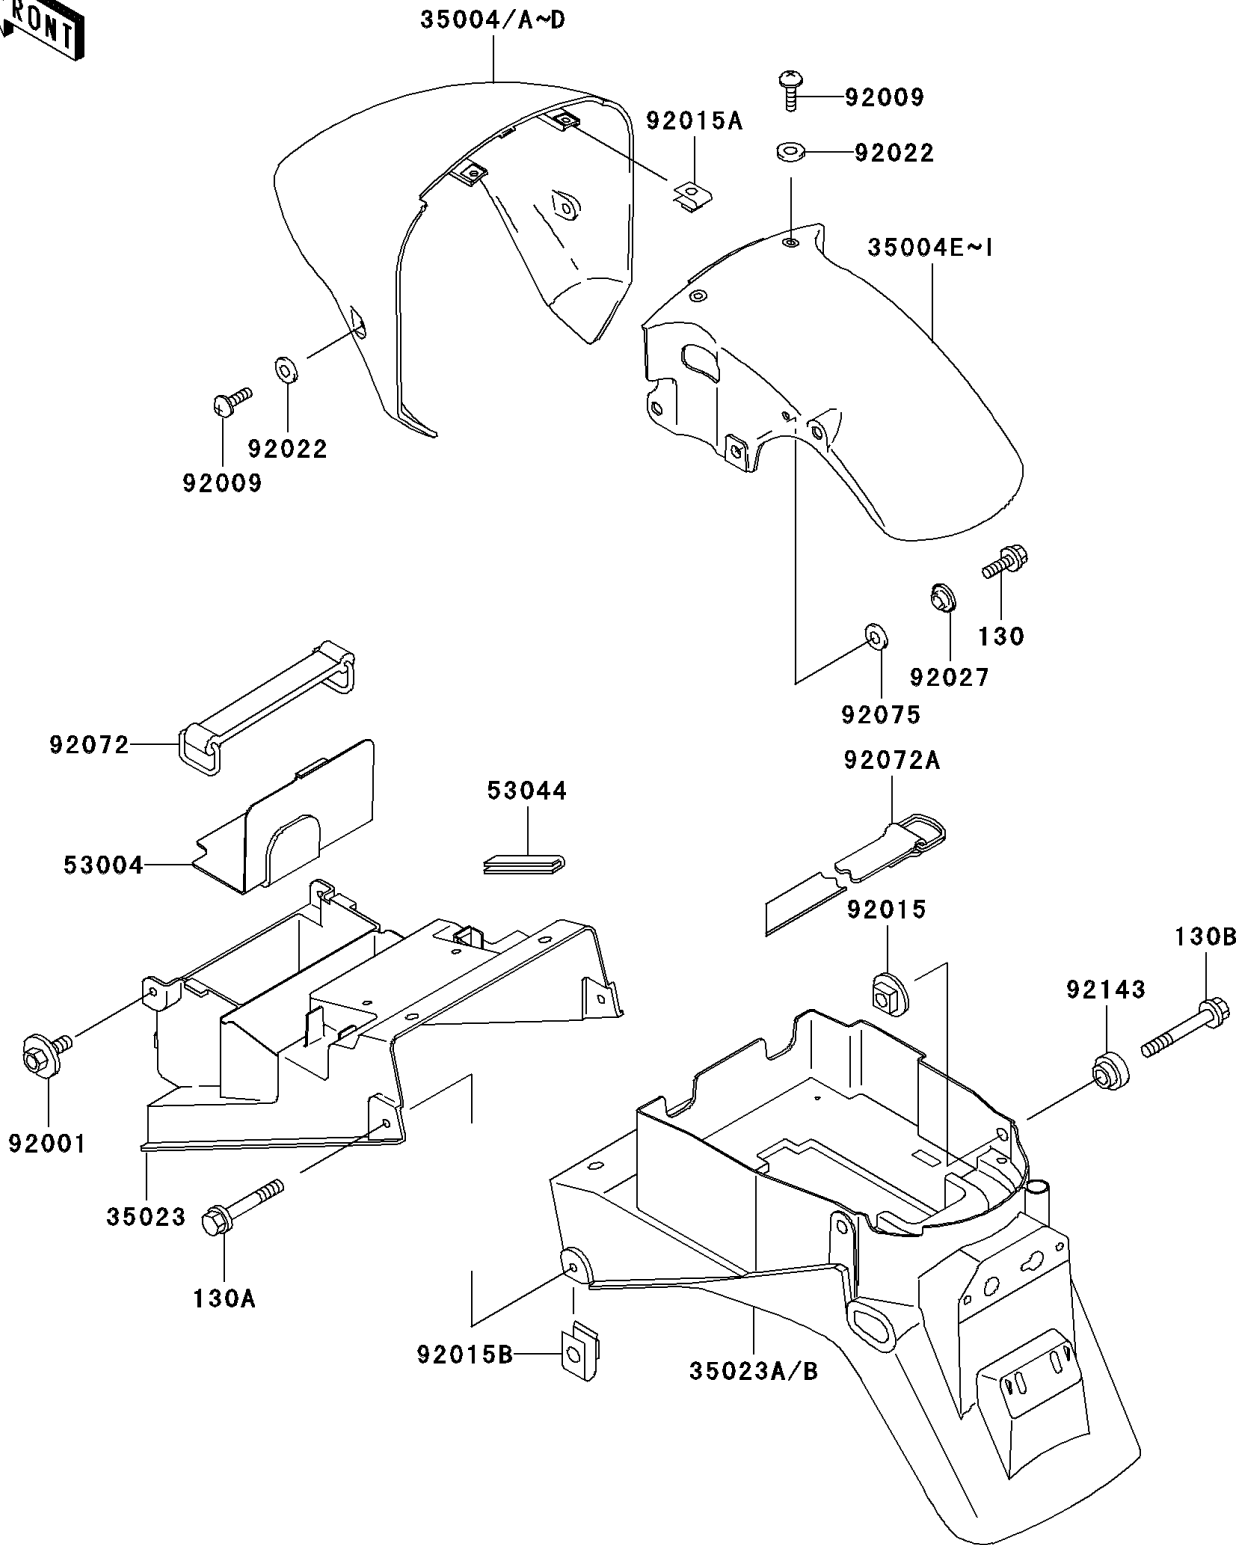

1999 Ninja® ZX™-7R PARTS DIAGRAM

Fenders

F2170

1999 Ninja® ZX™-7R PARTS LIST

Fenders

ITEM NAME	PART NUMBER	QUANTITY
BOLT-FLANGED,6X16 (Ref # 130)	130H0616	4
BOLT-FLANGED,6X35 (Ref # 130A)	130J0635	2
BOLT-FLANGED,6X40,BLACK (Ref # 130B)	130J0640	2
FENDER-FRONT,FR,C.P.RED (Ref # 35004)	35004-1333-A5	1
FENDER-FRONT,FR,L.GREEN (Ref # 35004D)	35004-1333-7F	1
FENDER-FRONT,RR,C.P.RED (Ref # 35004E)	35004-1334-A5	1
FENDER-FRONT,RR,L.GREEN (Ref # 35004I)	35004-1334-7F	1
FENDER-REAR,FR (Ref # 35023)	35023-1427	1
MAT,BATTERY (Ref # 53004)	53004-1109	1
TRIM,L=60 (Ref # 53044)	53044-1249	1
BOLT,6X16 (Ref # 92001)	92001-1950	2
SCREW,5X16 (Ref # 92009)	92009-1654	4
NUT,6MM (Ref # 92015)	92015-1321	2
NUT,5MM (Ref # 92015A)	92015-1573	2
NUT,6MM (Ref # 92015B)	92015-1602	2
WASHER,NYLON,5.3X11.5X1.5 (Ref # 92022)	92022-1521	4
COLLAR,COWLING STAY (Ref # 92027)	92027-1667	4
BAND,L=142.1 (Ref # 92072)	92072-006	1
DAMPER (Ref # 92075)	92075-1564	4
COLLAR (Ref # 92143)	92143-1848	2
FENDER-FRONT,FR,G.SILVER (Ref # 35004A)	35004-1333-F2	1
FENDER-FRONT,RR,G.SILVER (Ref # 35004F)	35004-1334-F2	1
FENDER-REAR,RR (Ref # 35023A)	35023-1428	1
FENDER-REAR,RR (Ref # 35023B)	35023-1430	1
BAND,L=470 (Ref # 92072A)	92072-1331	1