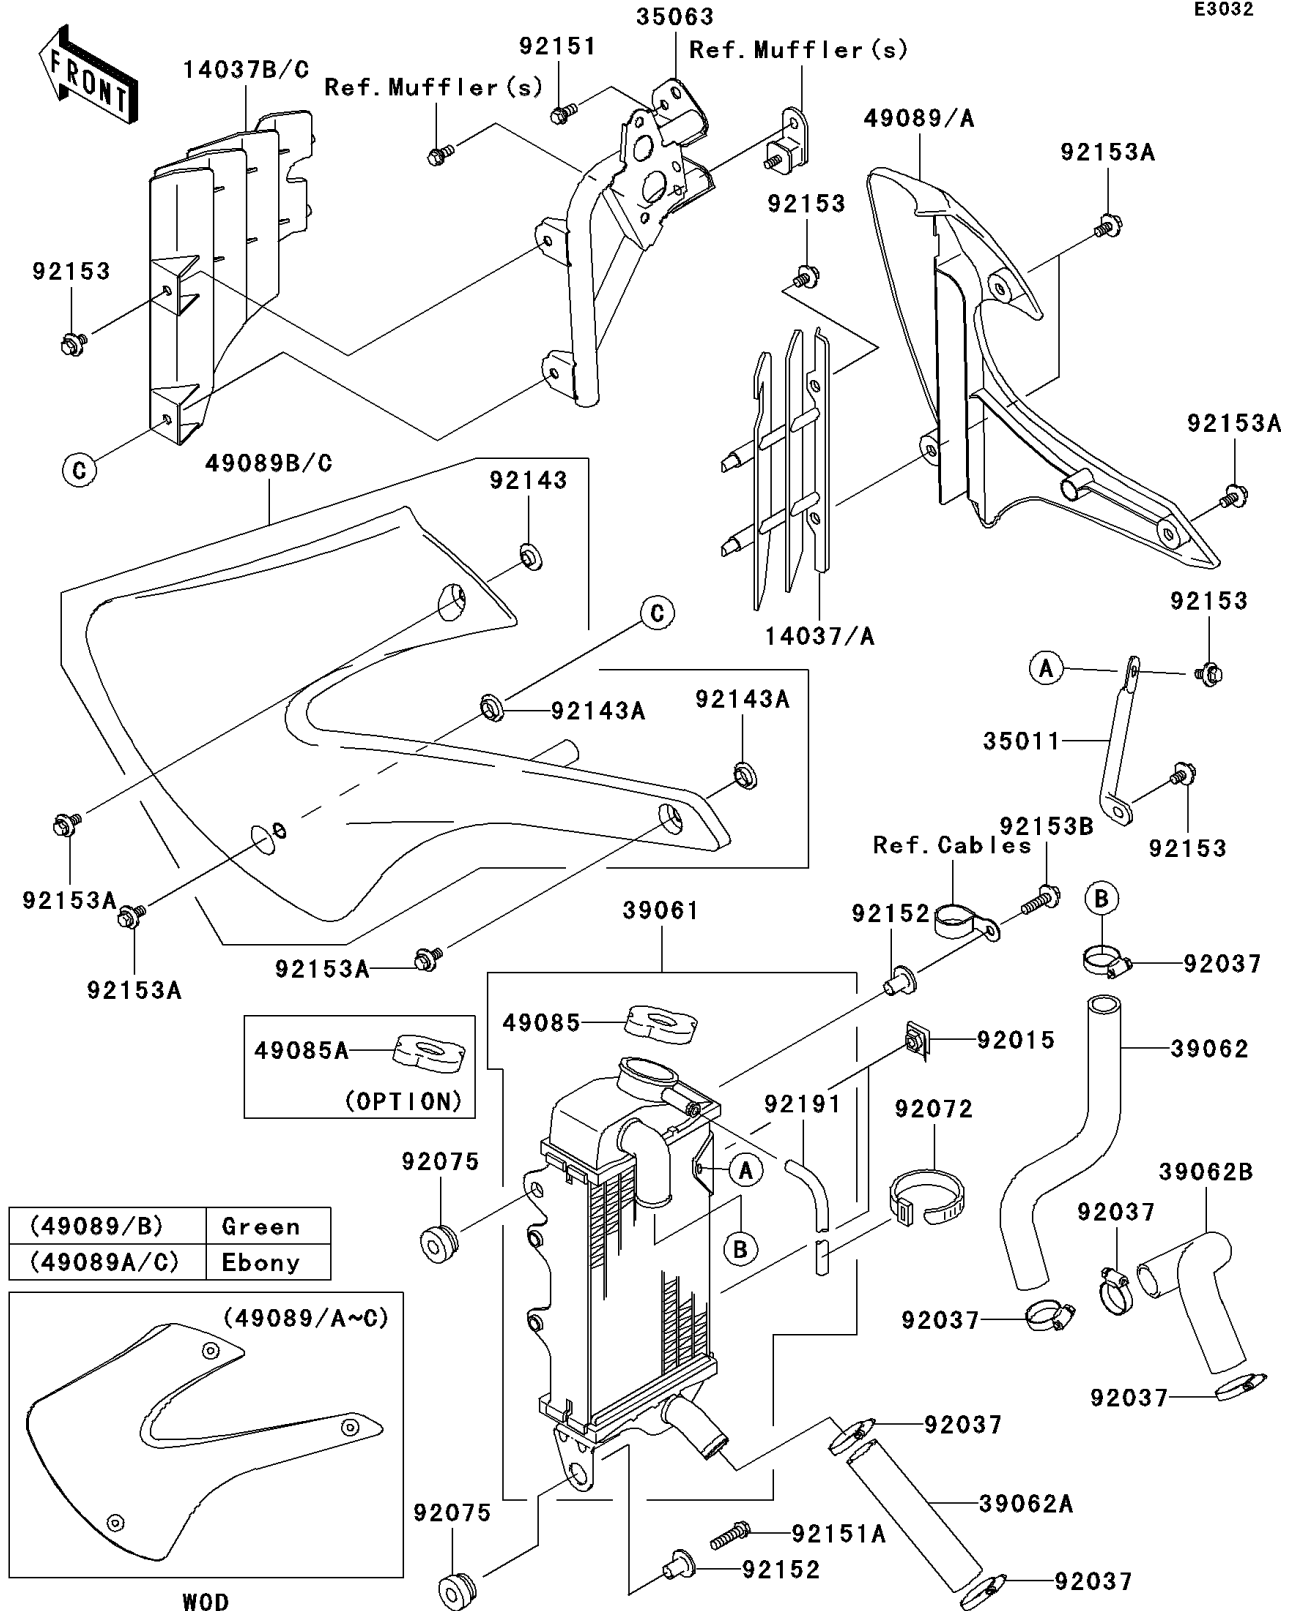

2006 KX85 PARTS DIAGRAM

Radiator

E3032

2006 KX85 PARTS LIST

Radiator

ITEM NAME	PART NUMBER	QUANTITY
SCREEN,RH,WHITE (Ref # 14037)	14037-1249-RZ	1
SCREEN,LH,WHITE (Ref # 14037B)	14037-1282-RZ	1
STAY (Ref # 35011)	35011-1845	1
STAY (Ref # 35063)	35063-1137	1
RADIATOR-ASSY (Ref # 39061)	39061-1245	1
HOSE-COOLING,HEAD-RADIATOR (Ref # 39062)	39062-1425	1
HOSE-COOLING,RADIATOR-PUMP (Ref # 39062A)	39062-1711	1
HOSE-COOLING,CYLINDER PUMP (Ref # 39062B)	39062-1712	1
CAP-ASSY-PRESSURE,P1.1 (Ref # 49085)	49085-1070	1
CAP-ASSY-PRESSURE,P1.6 (Ref # 49085A)	49085-1073	1
SHROUD-ENGINE,RH,L.GREEN (Ref # 49089)	49089-1139-290	1
SHROUD-ENGINE,LH,L.GREEN (Ref # 49089B)	49089-1146-290	1
NUT (Ref # 92015)	92015-1487	2
CLAMP,COOLING HOSE (Ref # 92037)	92037-1589	6
BAND,L=186 (Ref # 92072)	92072-056	1
DAMPER (Ref # 92075)	92075-1352	2
COLLAR (Ref # 92143)	92143-1087	1
COLLAR (Ref # 92143A)	92143-1196	2
BOLT,6X12 (Ref # 92151)	92151-1133	1
BOLT,FLANGED-SMALL,6X25 (Ref # 92151A)	92151-1930	1
COLLAR (Ref # 92152)	92152-0666	2
BOLT,6X12 (Ref # 92153)	92153-0503	4
BOLT,FLANGED,6X14 (Ref # 92153A)	92153-0936	6
BOLT,FLANGED WP,6X25 (Ref # 92153B)	92153-1008	1
TUBE,6X9X700 (Ref # 92191)	92191-1211	1