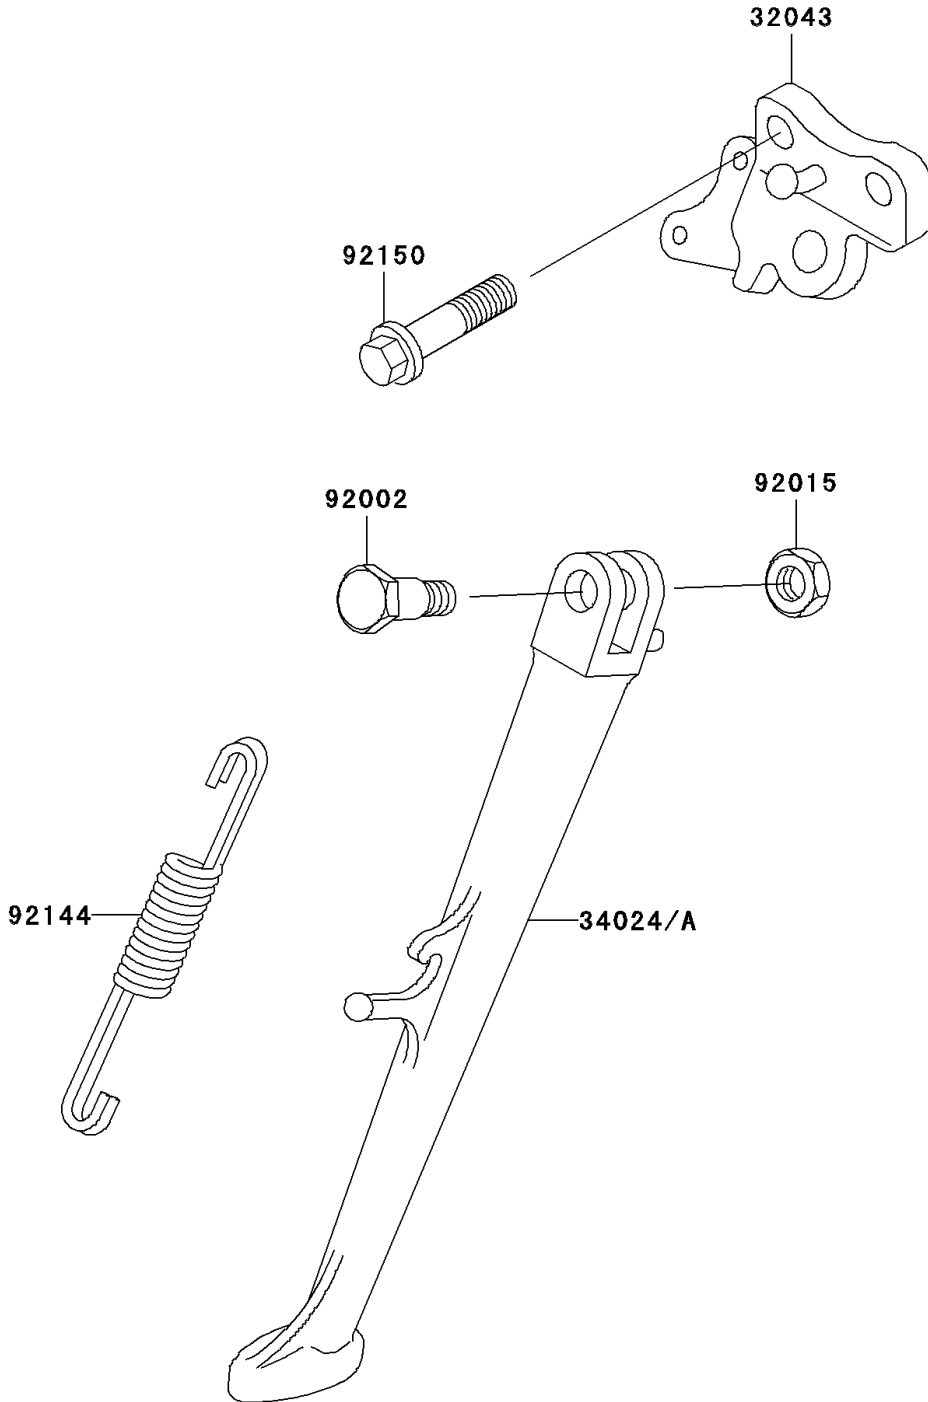

# 1996 Ninja® ZX™-7R PARTS DIAGRAM

Stand(s)

F2190

## 1996 Ninja® ZX™-7R PARTS LIST

Stand(s)

ITEM NAME	PART NUMBER	QUANTITY
BRACKET-STAND,SIDE (Ref # 32043)	32043-1407	1
STAND-SIDE (Ref # 34024)	34024-1326	1
BOLT,SIDE STAND (Ref # 92002)	92002-1813	1
NUT,LOCK,10MM,BLACK (Ref # 92015)	92015-1188	1
SPRING,SIDE STAND (Ref # 92144)	92144-1127	1
BOLT,FLANGED,10X35 (Ref # 92150)	92150-1353	2