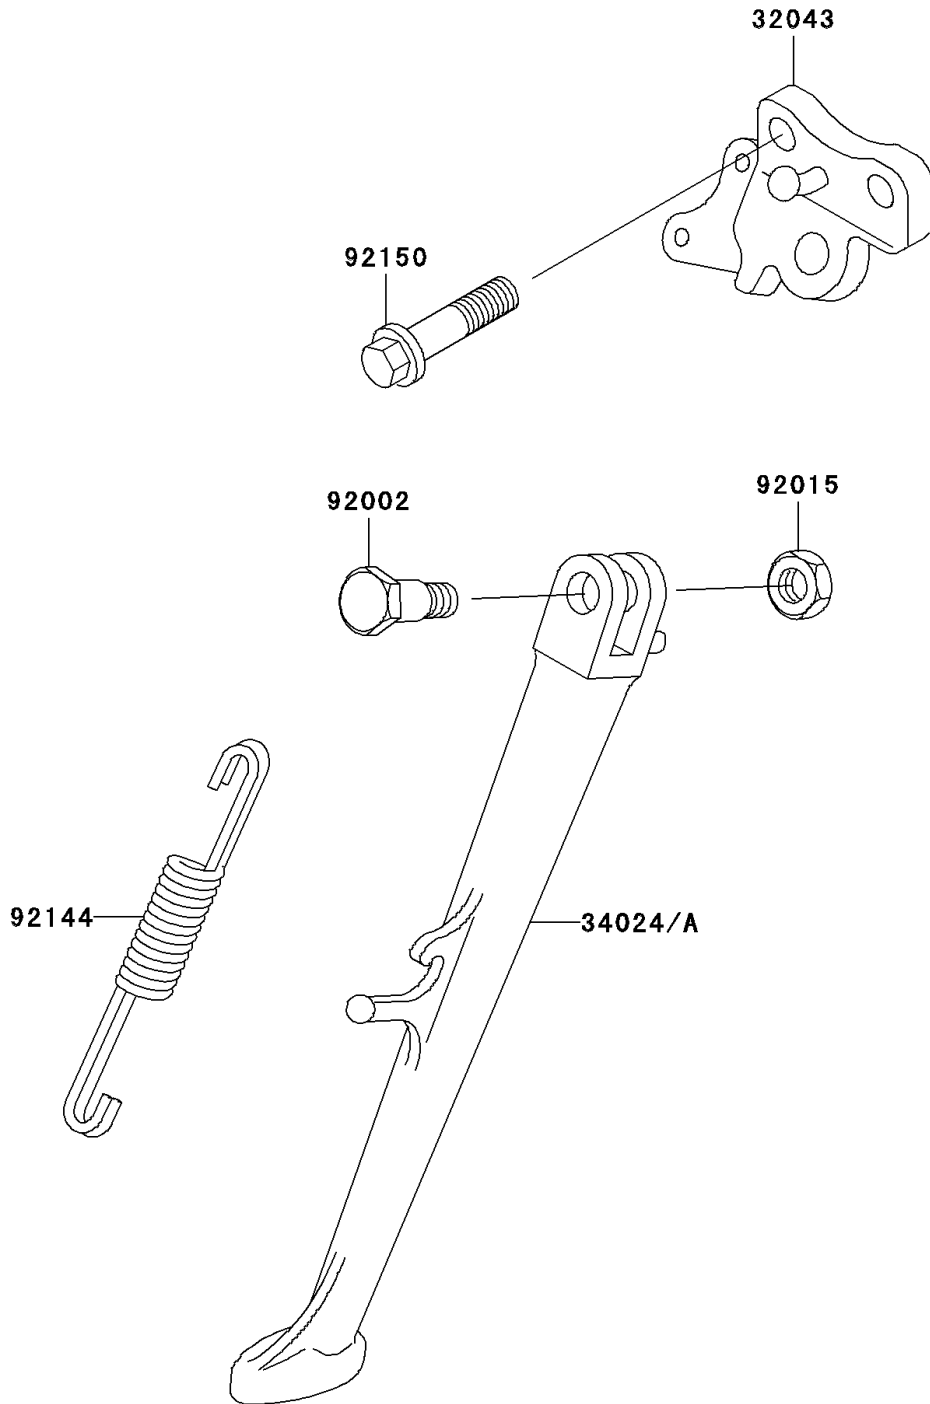

1998 Ninja® ZX™-7R PARTS DIAGRAM

Stand(s)

F2190

1998 Ninja® ZX™-7R PARTS LIST

Stand(s)

ITEM NAME	PART NUMBER	QUANTITY
BRACKET-STAND,SIDE (Ref # 32043)	32043-1407	1
STAND-SIDE (Ref # 34024)	34024-1326	1
BOLT,SIDE STAND (Ref # 92002)	92002-1813	1
NUT,LOCK,10MM,BLACK (Ref # 92015)	92015-1188	1
SPRING,SIDE STAND (Ref # 92144)	92144-1127	1
BOLT,FLANGED,10X35 (Ref # 92150)	92150-1353	2