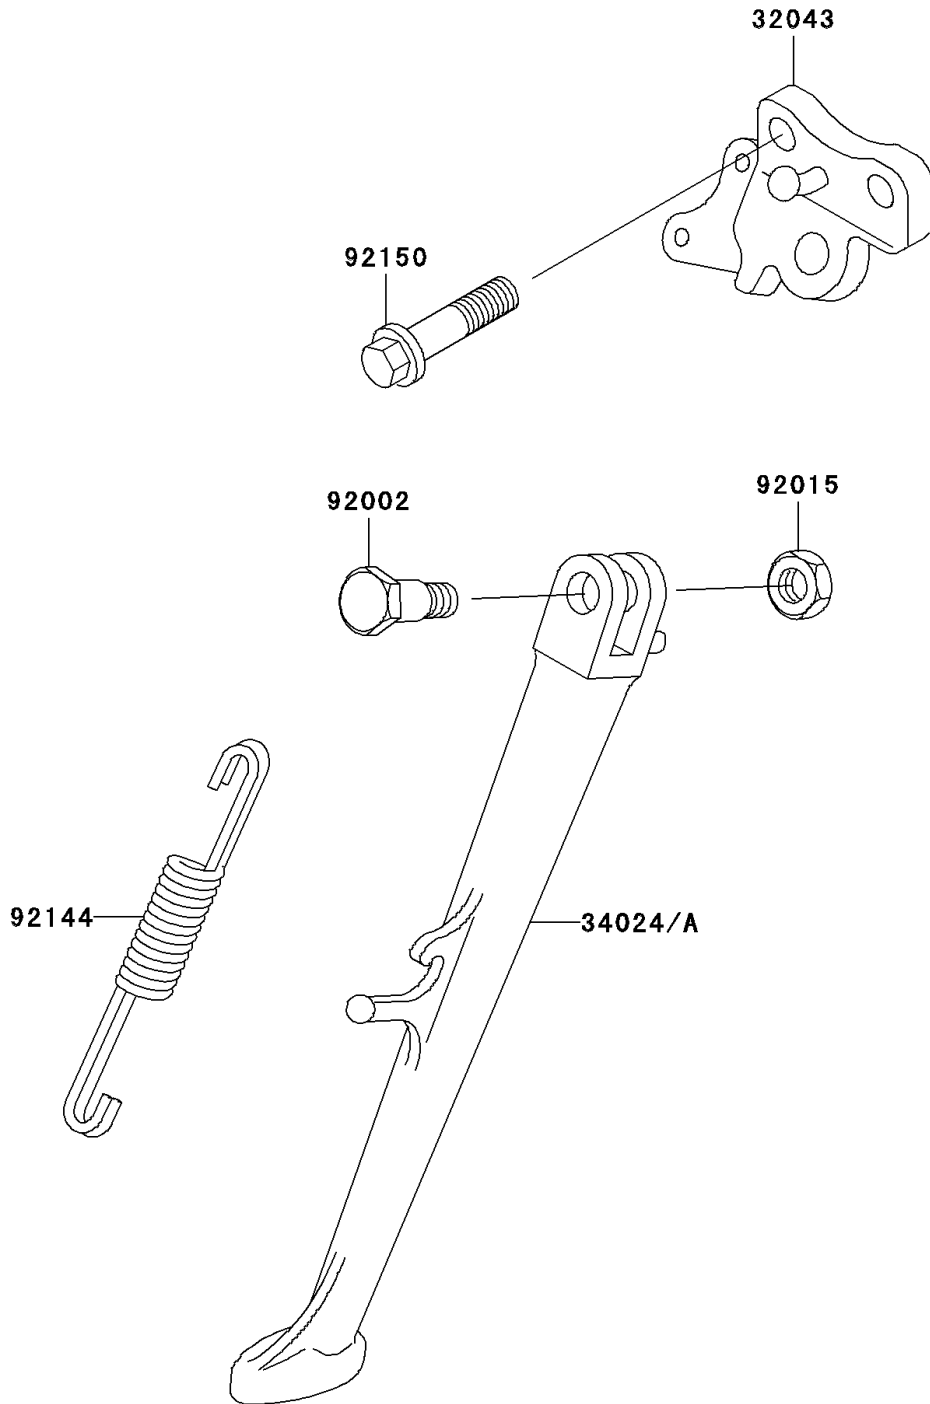

# 1999 Ninja® ZX™-7R PARTS DIAGRAM

Stand(s)

F2190

# 1999 Ninja® ZX™-7R PARTS LIST

Stand(s)

ITEM NAME	PART NUMBER	QUANTITY
BRACKET-STAND,SIDE (Ref # 32043)	32043-1407	1
STAND-SIDE,C.GRAY (Ref # 34024A)	34024-1326-EZ	1
BOLT,SIDE STAND (Ref # 92002)	92002-1813	1
NUT,LOCK,10MM,BLACK (Ref # 92015)	92015-1188	1
SPRING,SIDE STAND (Ref # 92144)	92144-1127	1
BOLT,FLANGED,10X35 (Ref # 92150)	92150-1353	2