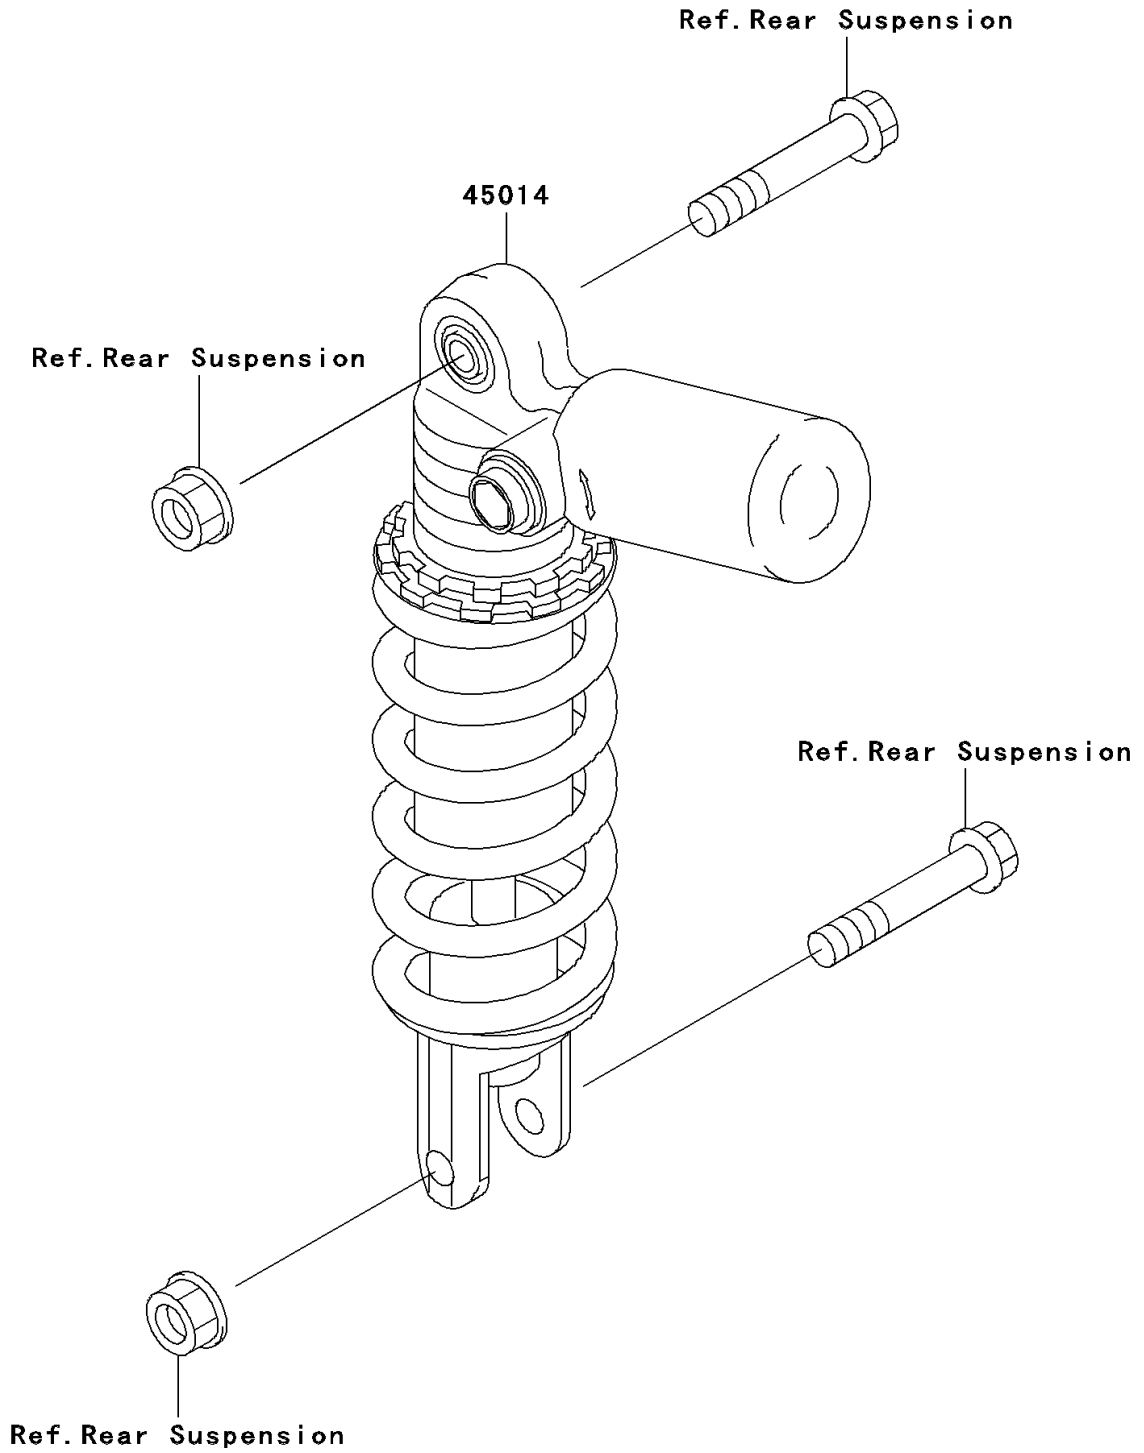

1998 Ninja® ZX™-7R PARTS DIAGRAM

Shock Absorber(s)

F2280

1998 Ninja® ZX™-7R PARTS LIST

Shock Absorber(s)

| ITEM NAME | PART NUMBER | QUANTITY |
|-----------------------------|-------------|----------|
| SHOCKABSORBER (Ref # 45014) | 45014-1617 | 1 |