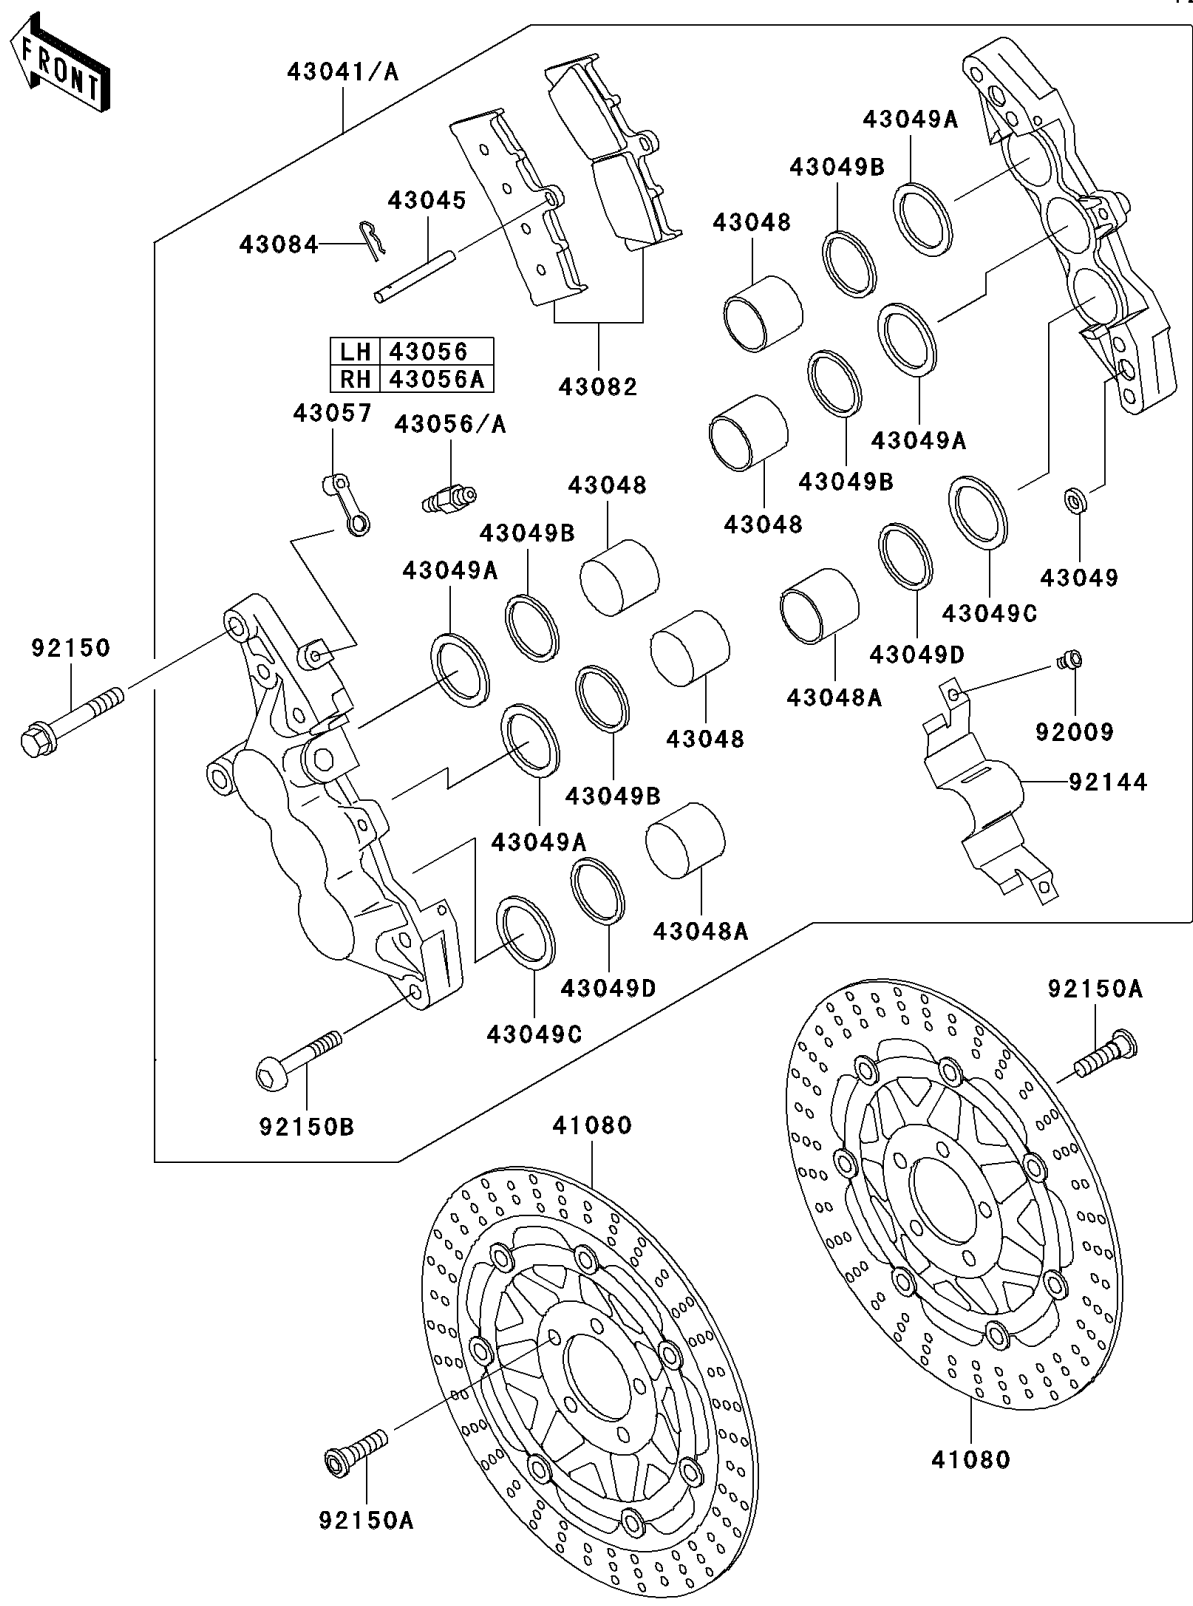

1996 Ninja® ZX™-7R PARTS DIAGRAM

Front Brake

F2292

1996 Ninja® ZX™-7R PARTS LIST

Front Brake

ITEM NAME	PART NUMBER	QUANTITY
DISC,FR,GRAY (Ref # 41080)	41080-1408-FF	2
CALIPER-ASSY,FR,LH (Ref # 43041)	43041-1589	1
CALIPER-ASSY,FR,RH (Ref # 43041A)	43041-1590	1
SHAFT-CALIPER (Ref # 43045)	43045-007	2
PISTON-CALIPER (Ref # 43048)	43048-1078	8
PISTON-CALIPER (Ref # 43048A)	43048-1079	4
PACKING,SEAL,6.5X11.5X2.2 (Ref # 43049)	43049-1004	4
PACKING,PISTON SEAL (Ref # 43049A)	43049-1054	8
PACKING,PISTON (Ref # 43049B)	43049-1055	8
PACKING,PISTON (Ref # 43049C)	43049-1058	4
PACKING,PISTON (Ref # 43049D)	43049-1059	4
BREATHER (Ref # 43056)	43056-003	1
BREATHER-BRAKE (Ref # 43056A)	43056-1056	1
CAP-BREATHER (Ref # 43057)	43057-003	2
PAD-ASSY-BRAKE,FR,C93ZM (Ref # 43082)	43082-1179	2
CLAMP,PAD (Ref # 43084)	43084-003	2
BOLT,SOCKET,4X6 (Ref # 92009)	92009-1758	4
SPRING (Ref # 92144)	92144-1903	2
BOLT,FLANGED,10X38 (Ref # 92150)	92150-1297	4
BOLT,SOCKET,8X30 (Ref # 92150A)	92150-1771	10
BOLT,SOCKET,8X40 (Ref # 92150B)	92150-1973	8