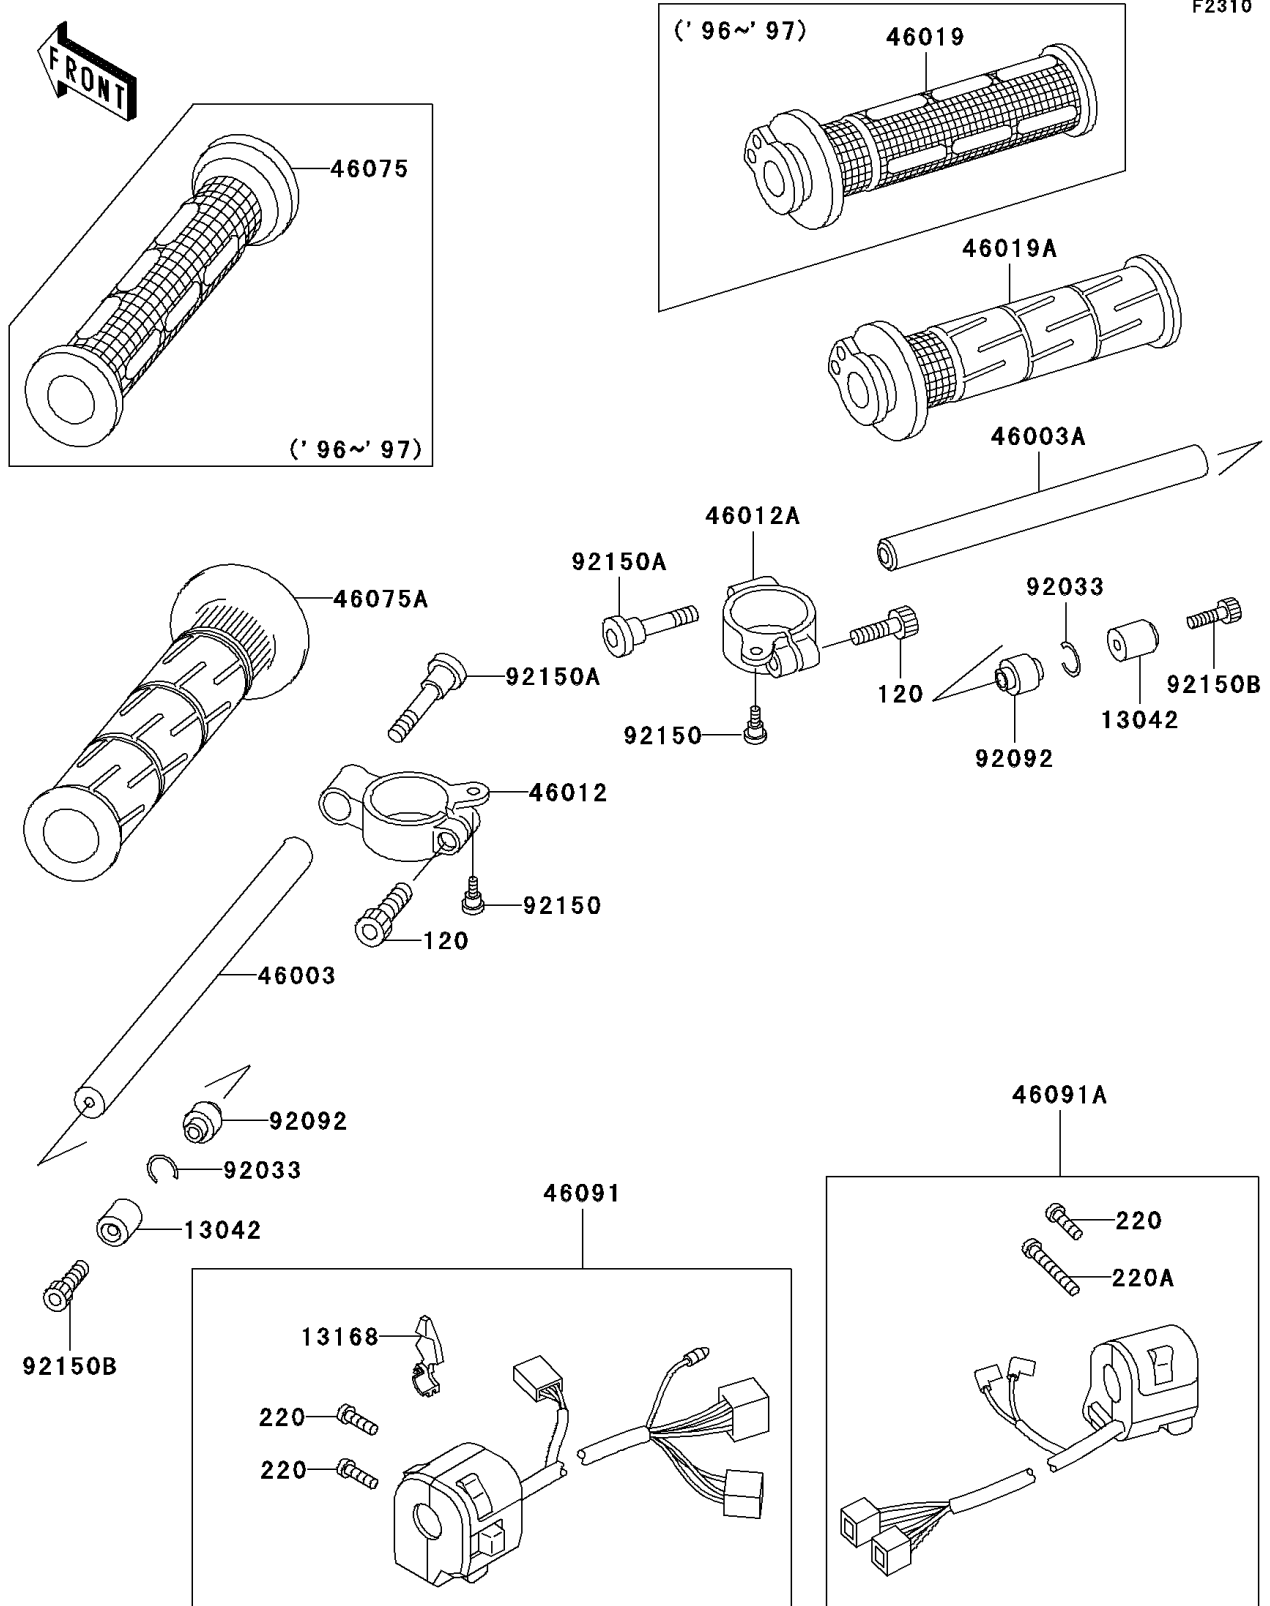

1996 Ninja® ZX™-7R PARTS DIAGRAM

Handlebar

1996 Ninja® ZX™-7R PARTS LIST

Handlebar

ITEM NAME	PART NUMBER	QUANTITY
BOLT-SOCKET,8X30 (Ref # 120)	120P0830	2
SCREW-PAN-CROS (Ref # 220)	220C0525	3
SCREW-PAN-CROS (Ref # 220A)	220C0540	1
WEIGHT,HANDLE (Ref # 13042)	13042-1006	2
LEVER,CHOKE (Ref # 13168)	13168-1516	1
HANDLE,LH (Ref # 46003)	46003-1442	1
HANDLE,RH (Ref # 46003A)	46003-1443	1
HOLDER-HANDLE,LH (Ref # 46012)	46012-1236	1
HOLDER-HANDLE,RH (Ref # 46012A)	46012-1237	1
GRIP-ASSY,THROTTLE (Ref # 46019)	46019-1077	1
GRIP,LH (Ref # 46075)	46075-1088	1
HOUSING-ASSY-CONTROL,LH (Ref # 46091)	46091-1671	1
HOUSING-ASSY-CONTROL,RH (Ref # 46091A)	46091-1672	1
RING-SNAP,OD=22.2 (Ref # 92033)	92033-1102	2
BUSHING-RUBBER,HANDLE (Ref # 92092)	92092-1018	2
BOLT,6MM (Ref # 92150)	92150-1090	2
BOLT,SOCKET,10X37 (Ref # 92150A)	92150-1469	2
BOLT,SOCKET,8X30 (Ref # 92150B)	92150-1604	2