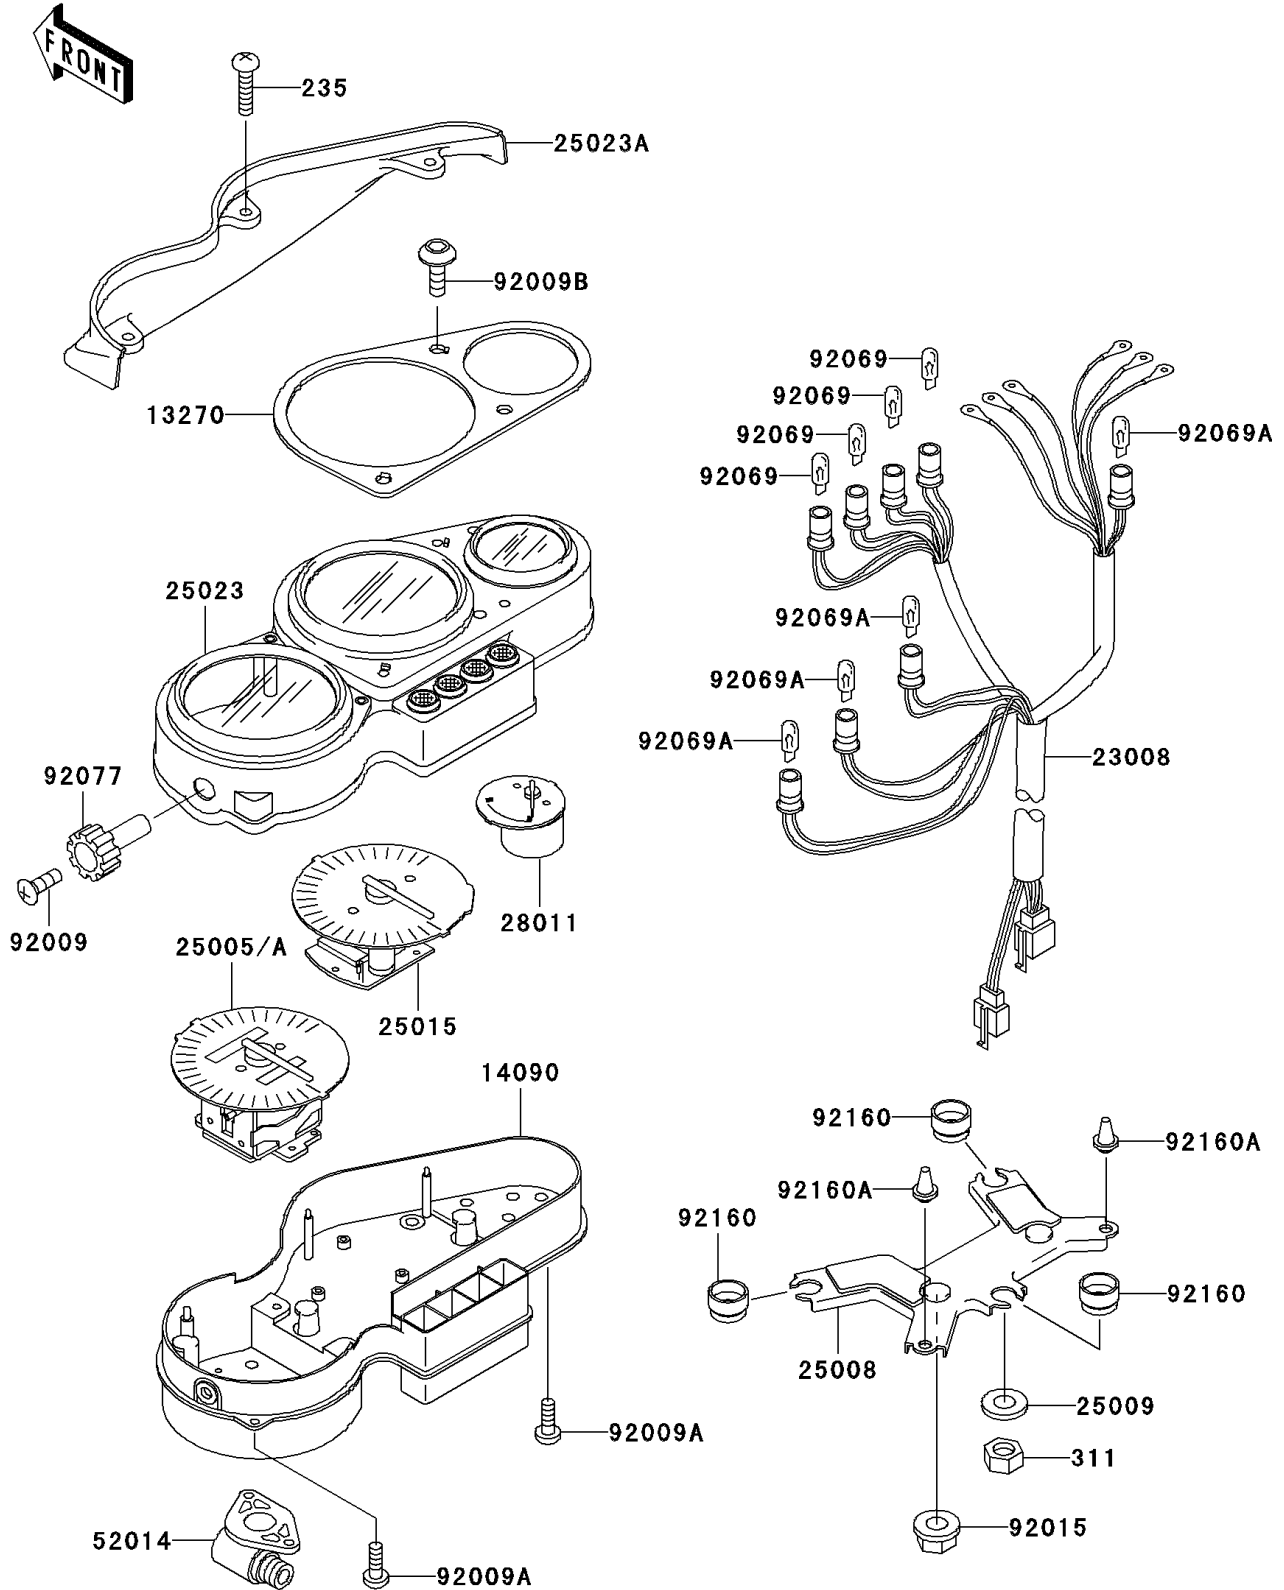

1999 Ninja® ZX™-7R PARTS DIAGRAM

Meter(s)

F2530

1999 Ninja® ZX™-7R PARTS LIST

Meter(s)

ITEM NAME	PART NUMBER	QUANTITY
SCREW-PAN-WP-CROS (Ref # 235)	235C0412	3
NUT-HEX (Ref # 311)	311C0500	3
PLATE,METER (Ref # 13270)	13270-1524	1
COVER,METER HOUSING (Ref # 14090)	14090-1648	1
SOCKET-ASSY,METER (Ref # 23008)	23008-1560	1
BRACKET-METER (Ref # 25008)	25008-1214	1
WASHER,5.2X16X1.2 (Ref # 25009)	25009-004	3
TACHOMETER,X1000R/MIN (Ref # 25015)	25015-1339	1
COVER-METER CASE,UPP (Ref # 25023)	25023-1223	1
COVER-METER CASE (Ref # 25023A)	25023-1225	1
METER,TEMP (Ref # 28011)	28011-1155	1
ELBOW (Ref # 52014)	52014-1081	1
SCREW,2X6,BLACK (Ref # 92009)	92009-1172	1
SCREW,TAPPING,4X14 (Ref # 92009A)	92009-1593	5
SCREW,TAPPING,5X16 (Ref # 92009B)	92009-1720	3
NUT,FLANGED,6MM,BLACK (Ref # 92015)	92015-1233	2
BULB,12V 3.4W (Ref # 92069)	92069-1007	4
BULB,12V 1.7W (Ref # 92069A)	92069-1059	4
KNOB,METER (Ref # 92077)	92077-1073	1
DAMPER (Ref # 92160)	92160-1668	3
DAMPER (Ref # 92160A)	92160-1669	2
SPEEDOMETER,KPH (Ref # 25005)	25005-1596	1
SPEEDOMETER,MPH (Ref # 25005A)	25005-1597	1