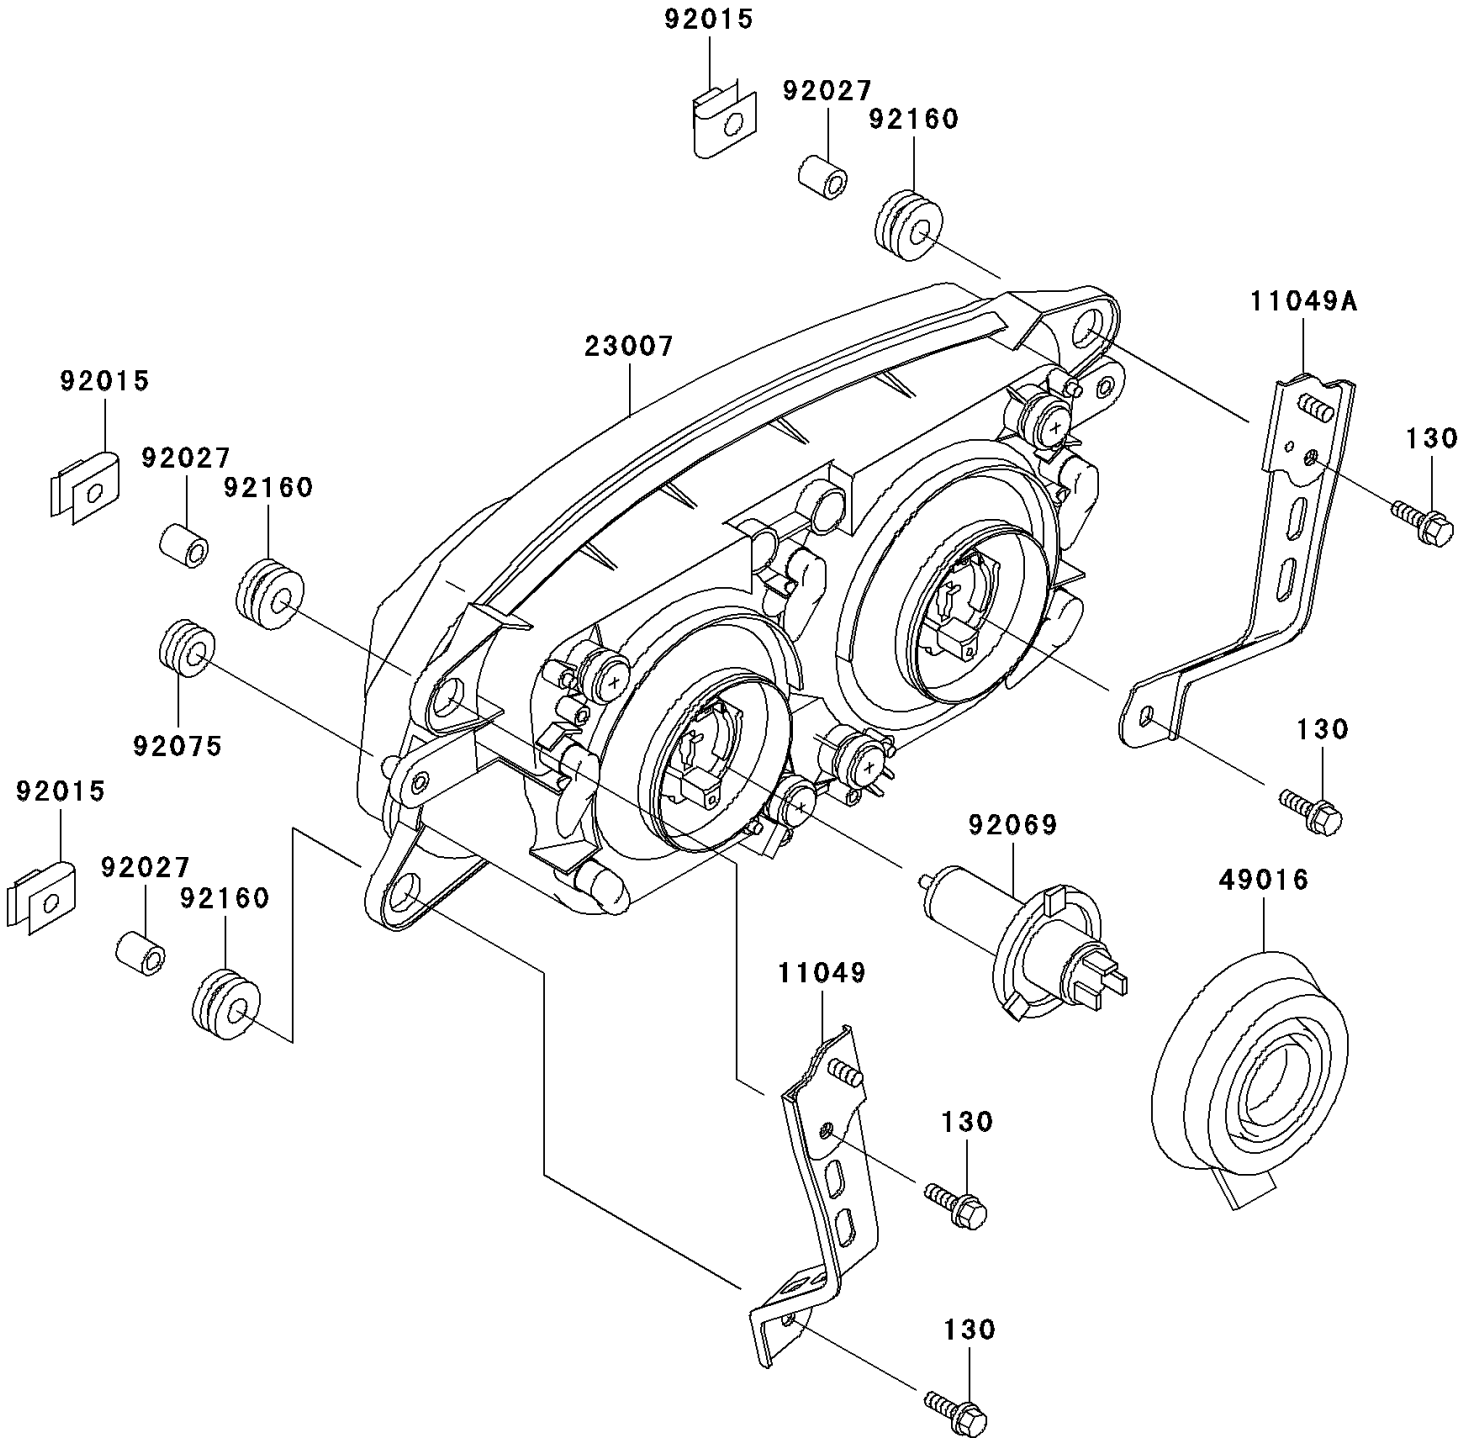

# 1998 Ninja® ZX™-7R PARTS DIAGRAM

Headlight(s)

F2710

## 1998 Ninja® ZX™-7R PARTS LIST

### Headlight(s)

ITEM NAME	PART NUMBER	QUANTITY
BOLT-FLANGED,6X25 (Ref # 130)	130J0625	4
BRACKET,HEAD LAMP,LH (Ref # 11049)	11049-1340	1
BRACKET,HEAD LAMP,RH (Ref # 11049A)	11049-1341	1
LENS-COMP,HEAD LAMP (Ref # 23007)	23007-1336	1
COVER-SEAL,HEAD LAMP SOCKET (Ref # 49016)	49016-1137	2
NUT,6MM (Ref # 92015)	92015-1094	4
COLLAR,6.8X10X12 (Ref # 92027)	92027-162	4
BULB,12V 45/45W,H4 (Ref # 92069)	92069-1104	2
DAMPER (Ref # 92075)	92075-1912	2
DAMPER (Ref # 92160)	92160-1162	4