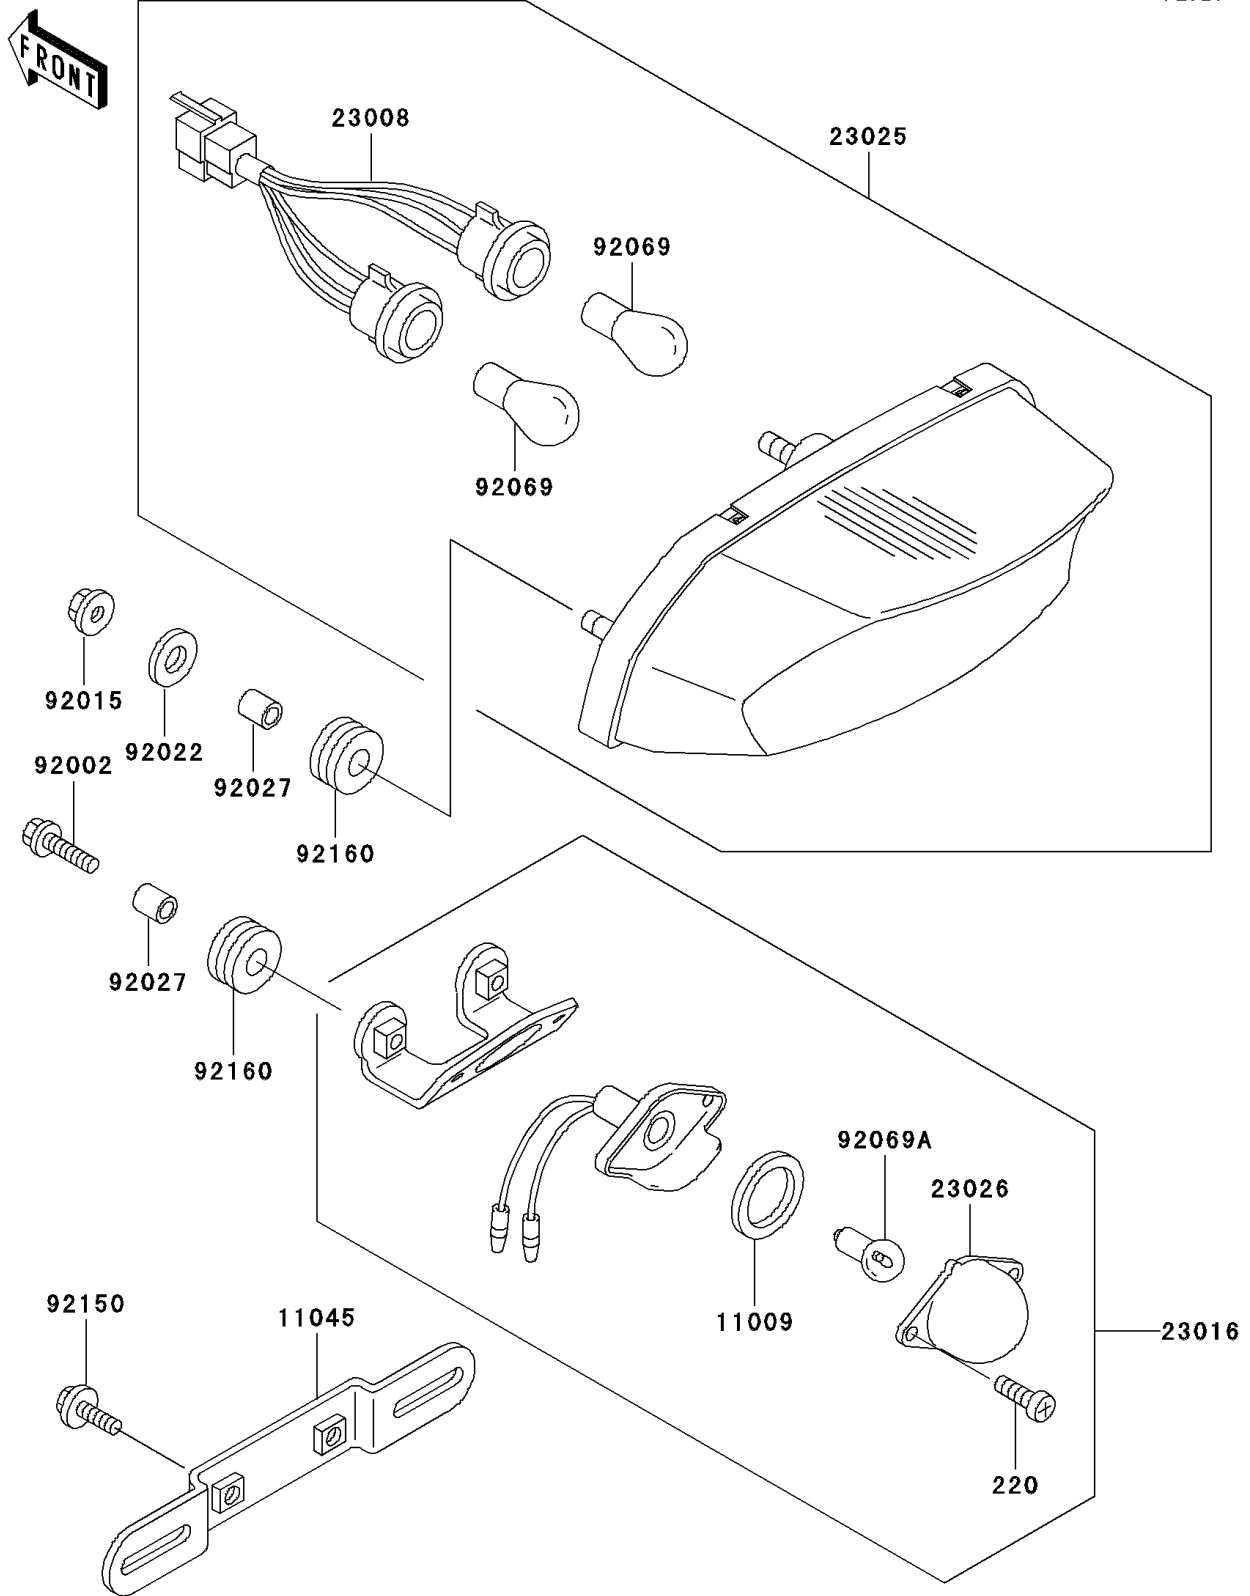

# 1998 Ninja® ZX™-7R PARTS DIAGRAM

Taillight(s)

F2720

## 1998 Ninja® ZX™-7R PARTS LIST

### Taillight(s)

ITEM NAME	PART NUMBER	QUANTITY
SCREW-PAN-CROS (Ref # 220)	220B0410	2
GASKET,LICENSE PLATE LAMP (Ref # 11009)	11009-1372	1
BRACKET,LICENSE (Ref # 11045)	11045-1387	1
SOCKET-ASSY,TAIL LAMP (Ref # 23008)	23008-1413	1
LAMP-ASSY,LICENSE PLATE (Ref # 23016)	23016-1053	1
LAMP-TAIL (Ref # 23025)	23025-1246	1
LENS,LAMP (Ref # 23026)	23026-1054	1
BOLT,6X25 (Ref # 92002)	92002-1135	2
NUT,FLANGED,6MM (Ref # 92015)	92015-1367	3
WASHER,6.5X20X1.6 (Ref # 92022)	92022-1557	3
COLLAR,6.8X10X12 (Ref # 92027)	92027-162	5
BULB,12V 27/8W (Ref # 92069)	92069-059	2
BULB,12V 8W (Ref # 92069A)	92069-1012	1
BOLT,6X16 (Ref # 92150)	92150-1909	2
DAMPER (Ref # 92160)	92160-1162	5