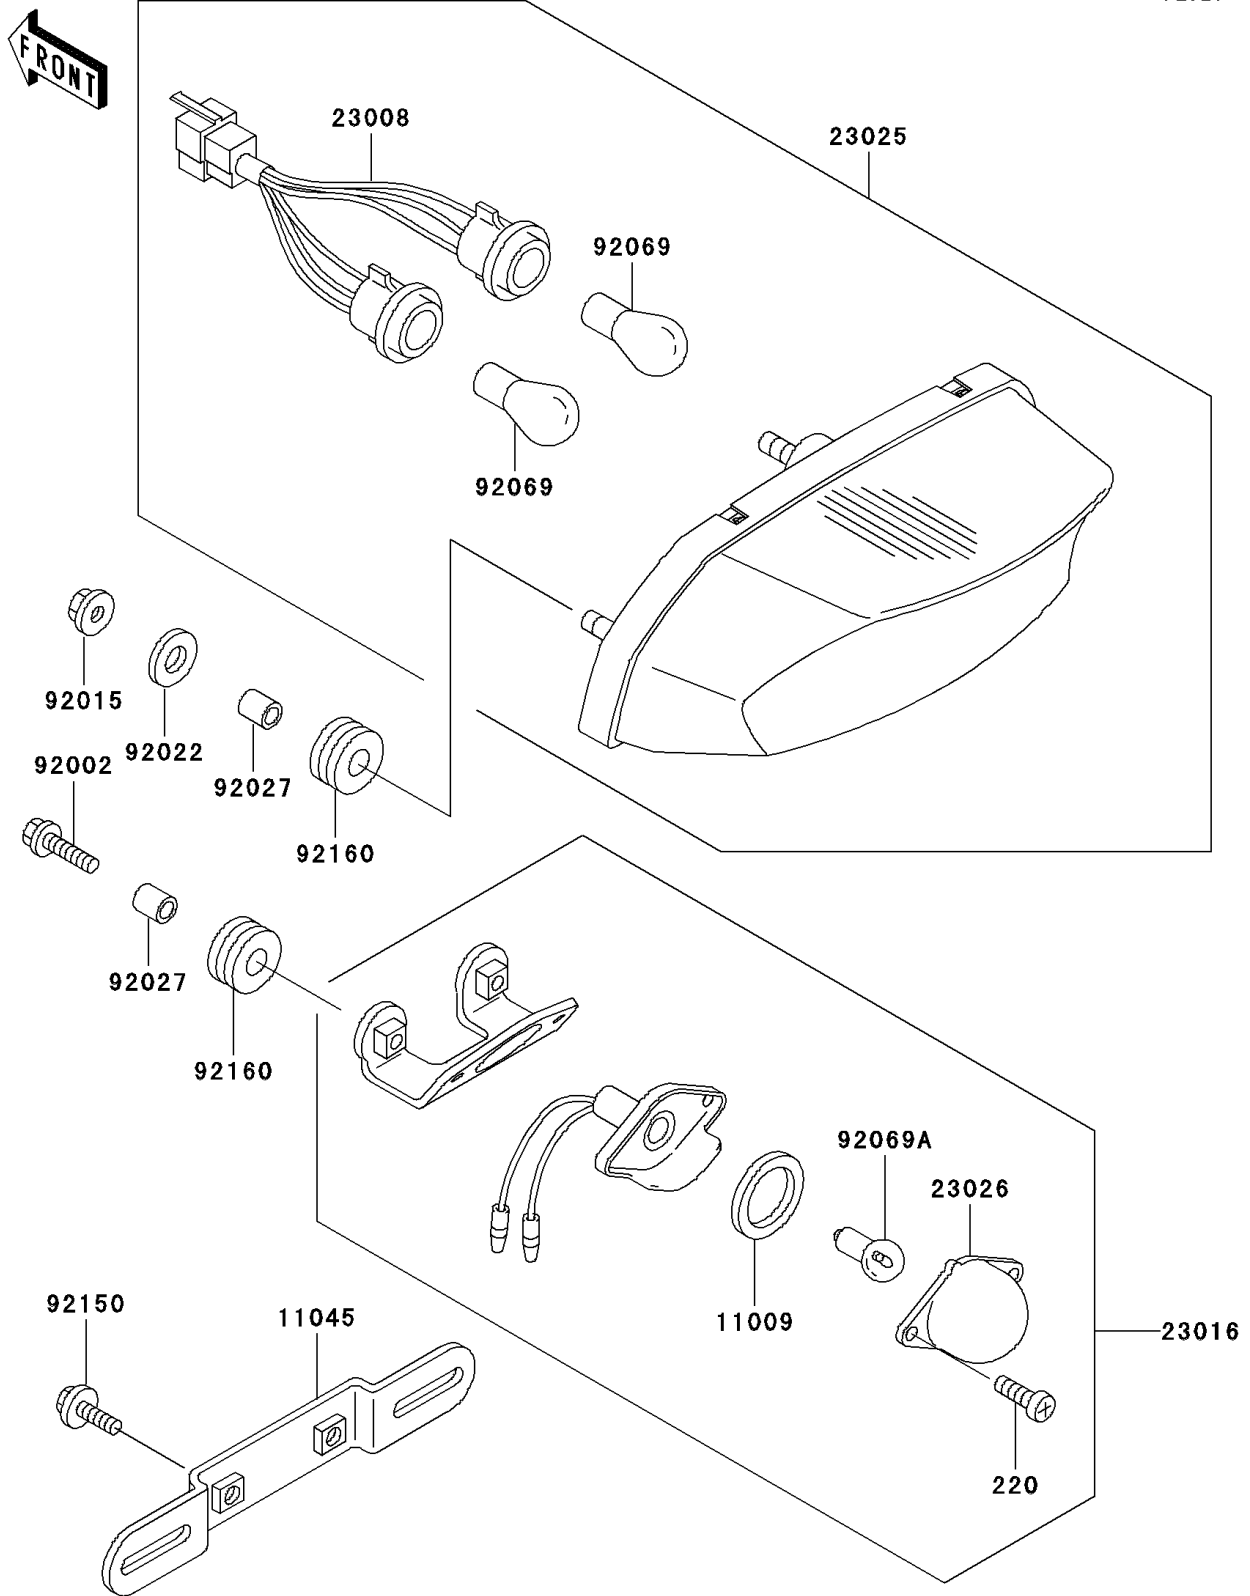

1999 Ninja® ZX™-7R PARTS DIAGRAM

Taillight(s)

F2720

1999 Ninja® ZX™-7R PARTS LIST

Taillight(s)

ITEM NAME	PART NUMBER	QUANTITY
SCREW-PAN-CROS (Ref # 220)	220B0410	2
GASKET,LICENSE PLATE LAMP (Ref # 11009)	11009-1372	1
BRACKET,LICENSE (Ref # 11045)	11045-1387	1
SOCKET-ASSY,TAIL LAMP (Ref # 23008)	23008-1413	1
LAMP-ASSY,LICENSE PLATE (Ref # 23016)	23016-1053	1
LAMP-TAIL (Ref # 23025)	23025-1246	1
LENS,LAMP (Ref # 23026)	23026-1054	1
BOLT,6X25 (Ref # 92002)	92002-1135	2
NUT,FLANGED,6MM (Ref # 92015)	92015-1367	3
WASHER,6.5X20X1.6 (Ref # 92022)	92022-1557	3
COLLAR,6.8X10X12 (Ref # 92027)	92027-162	5
BULB,12V 27/8W (Ref # 92069)	92069-059	2
BULB,12V 8W (Ref # 92069A)	92069-1012	1
BOLT,6X16 (Ref # 92150)	92150-1909	2
DAMPER (Ref # 92160)	92160-1162	5