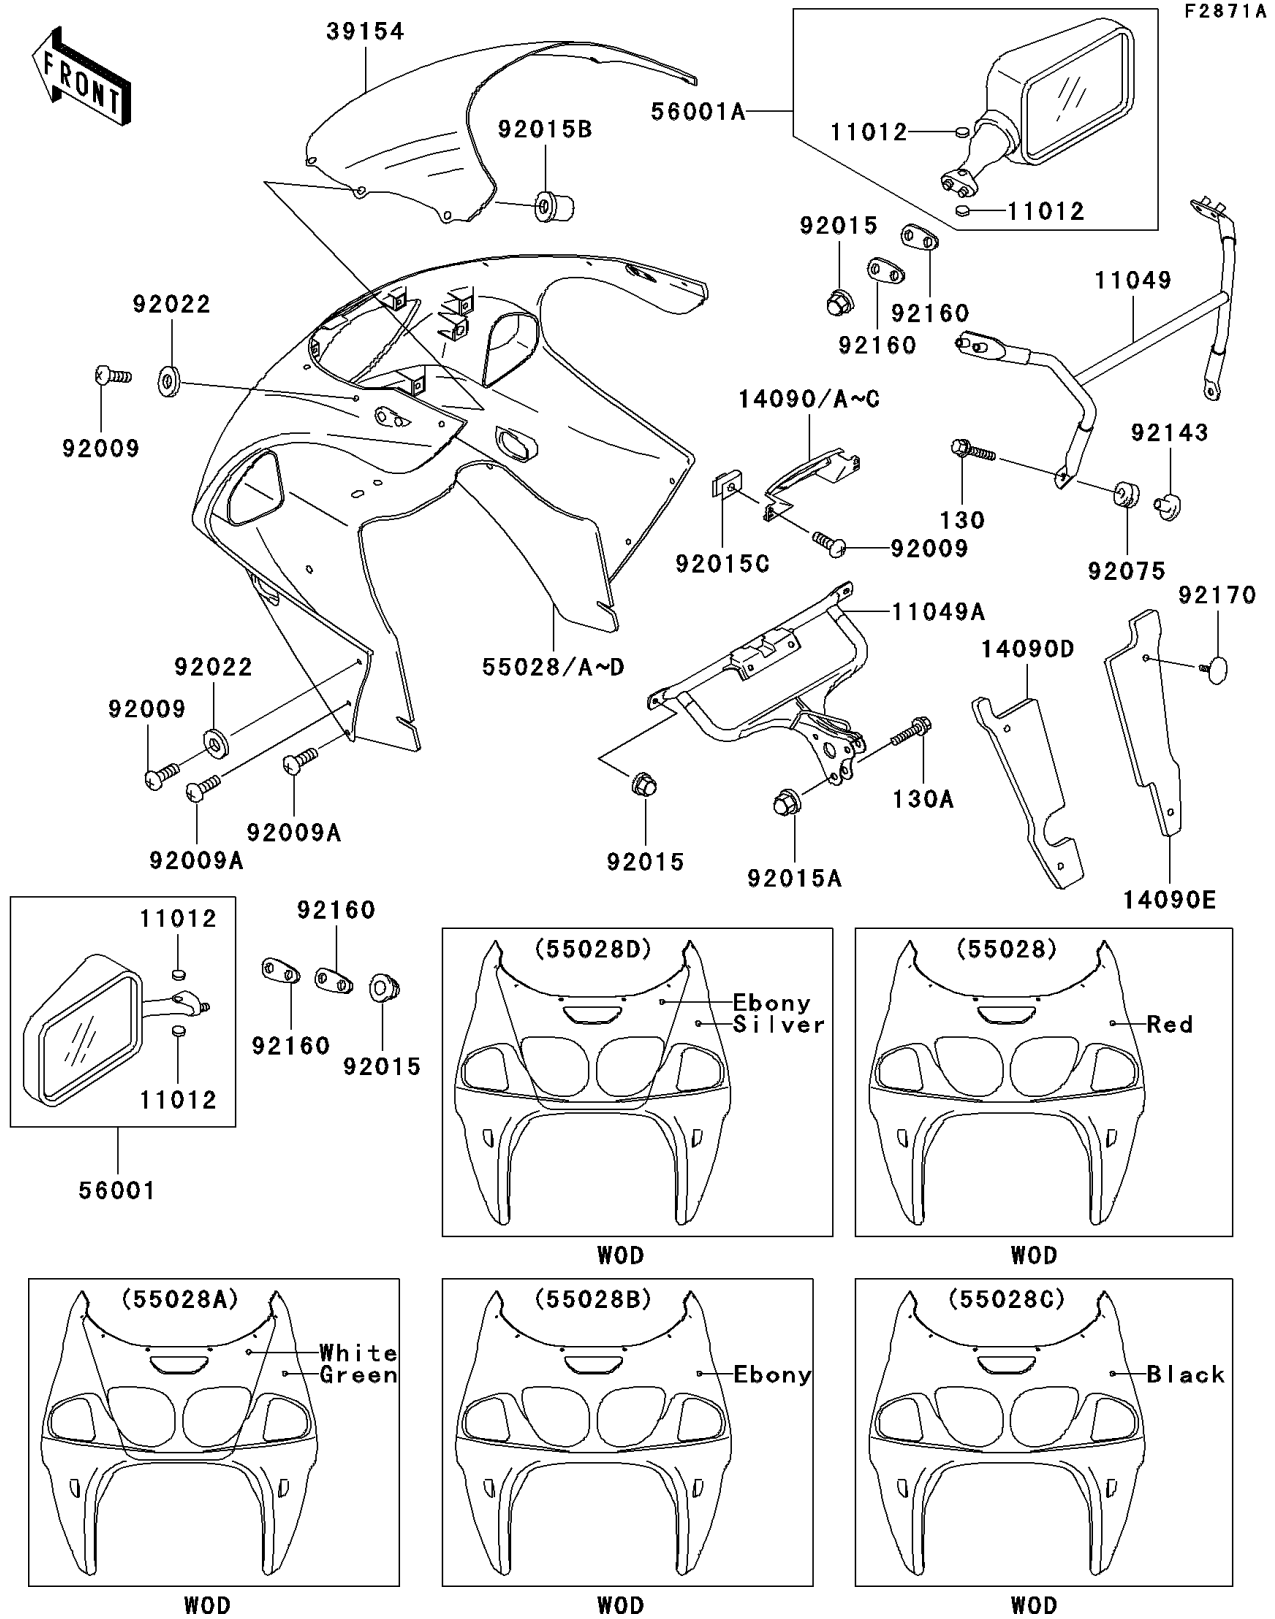

1998 Ninja® ZX™-7R PARTS DIAGRAM

Cowling(ZX750-P2-P4)

1998 Ninja® ZX™-7R PARTS LIST

Cowling(ZX750-P2-P4)

ITEM NAME	PART NUMBER	QUANTITY
-----------	-------------	----------