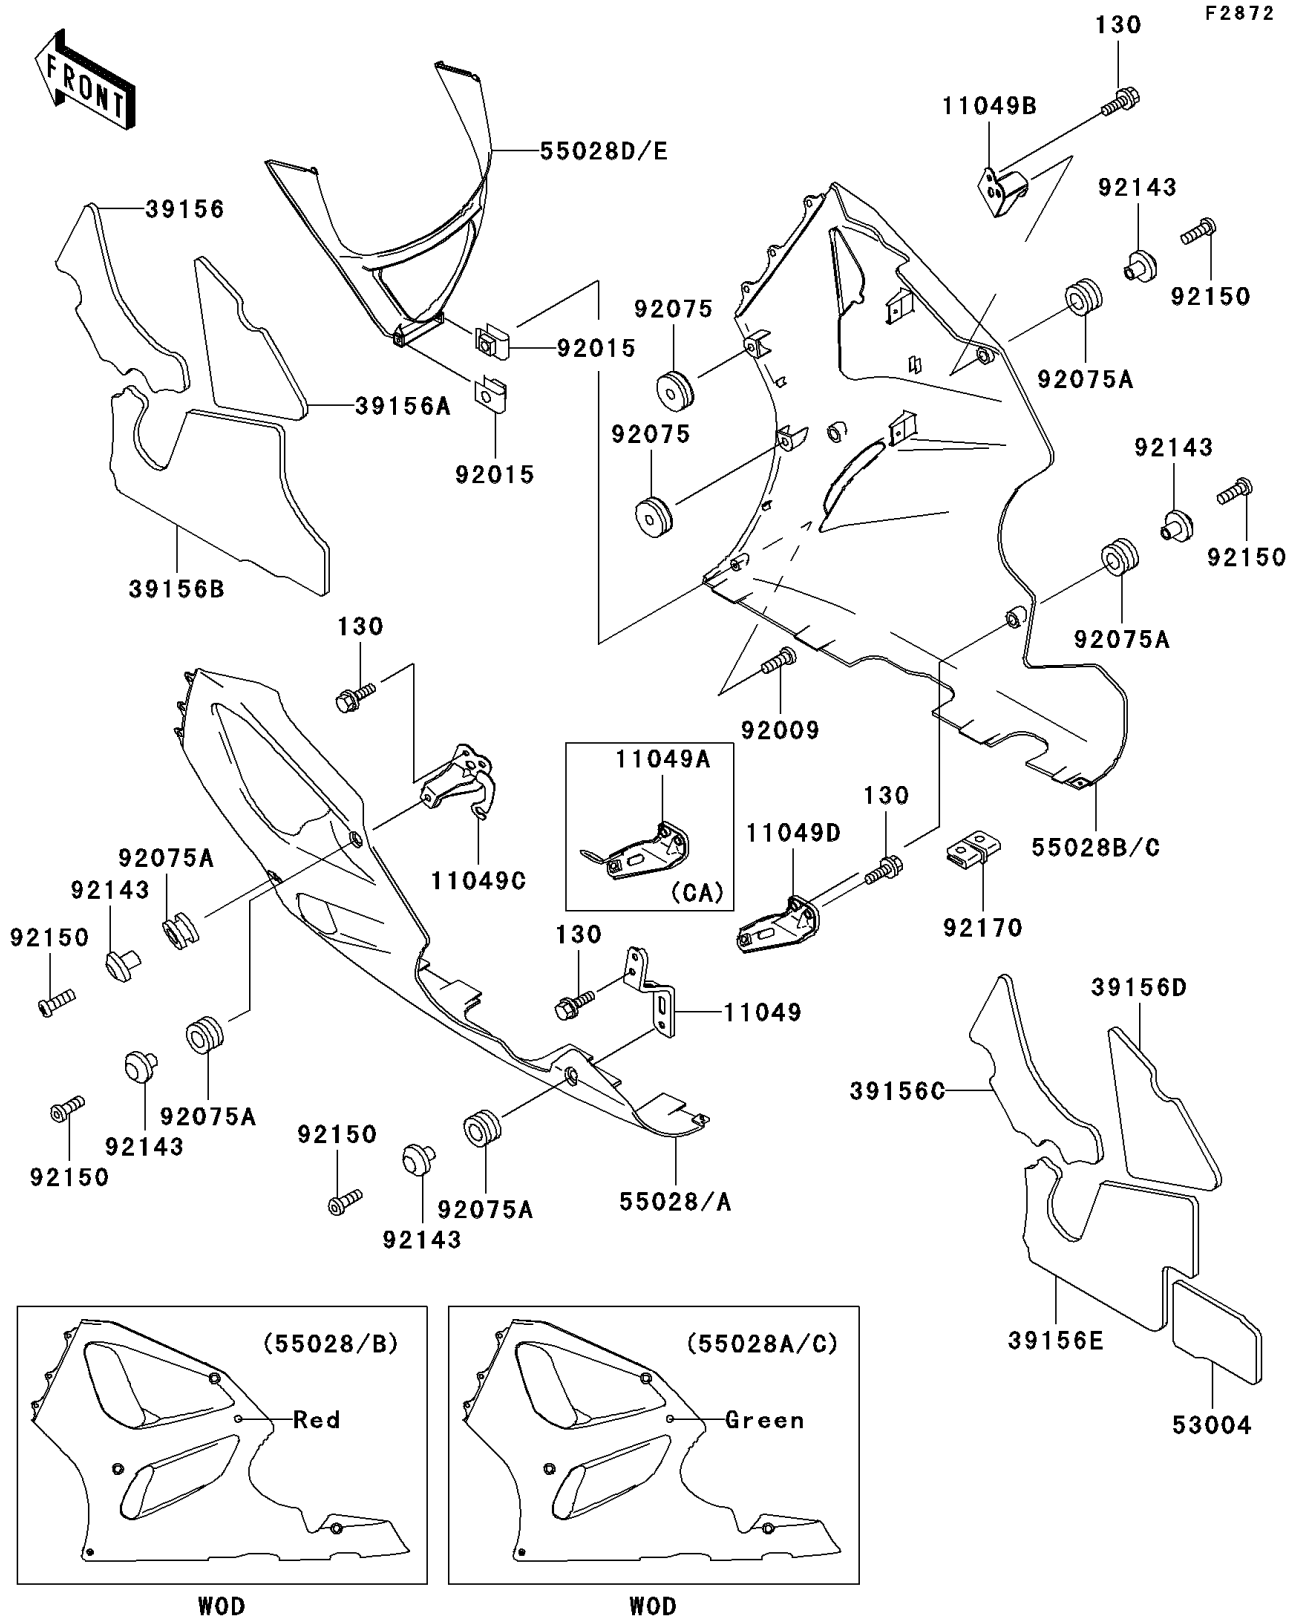

1996 Ninja® ZX™-7R PARTS DIAGRAM

Cowling Lowers(ZX750-P1)

1996 Ninja® ZX™-7R PARTS LIST

Cowling Lowers(ZX750-P1)

ITEM NAME	PART NUMBER	QUANTITY
BRACKET,LWR COWLING,LH,LWR (Ref # 11049)	11049-1329	1
BRACKET,LWR COWLING,RH,UPP (Ref # 11049B)	11049-1390	1
BRACKET,LWR COWLING,LH,UPP (Ref # 11049C)	11049-1417	1
PAD,LWR COWLING,LH,UPP,FR (Ref # 39156)	39156-1517	1
PAD,LWR COWLING,LH,UPP,RR (Ref # 39156A)	39156-1518	1
PAD,LWR COWLING,LH,LWR (Ref # 39156B)	39156-1519	1
PAD,LWR COWLING,RH,UPP,FR (Ref # 39156C)	39156-1520	1
PAD,LWR COWLING,RH,UPP,RR (Ref # 39156D)	39156-1521	1
PAD,LWR COWLING,RH,LWR (Ref # 39156E)	39156-1522	1
MAT,LWR COWLING,RH (Ref # 53004)	53004-1098	1
COWLING,LWR,LH,C.P.RED (Ref # 55028)	55028-1344-A5	1
COWLING,LWR,LH,L.GREEN (Ref # 55028A)	55028-1344-7F	1
COWLING,LWR,RH,C.P.RED (Ref # 55028B)	55028-1345-A5	1
COWLING,LWR,RH,L.GREEN (Ref # 55028C)	55028-1345-7F	1
COWLING,LWR,FR,C.P.RED (Ref # 55028D)	55028-1346-A5	1
COWLING,LWR,FR,L.GREEN (Ref # 55028E)	55028-1346-7F	1
SCREW,5X16 (Ref # 92009)	92009-1654	2
BOLT-FLANGED,6X16,BLACK (Ref # 130)	130J0616	8
NUT,5MM (Ref # 92015)	92015-1798	2
DAMPER (Ref # 92075)	92075-1067	4
DAMPER (Ref # 92075A)	92075-1634	6
COLLAR,BLACK (Ref # 92143)	92143-1226	6
BOLT,SOCKET,6X18 (Ref # 92150)	92150-1553	6
CLAMP (Ref # 92170)	92170-1230	1
BRACKET,LWR COWLING,RH,LWR (Ref # 11049A)	11049-1389	1
BRACKET,LWR COWLING,RH,LWR (Ref # 11049D)	11049-1867	1