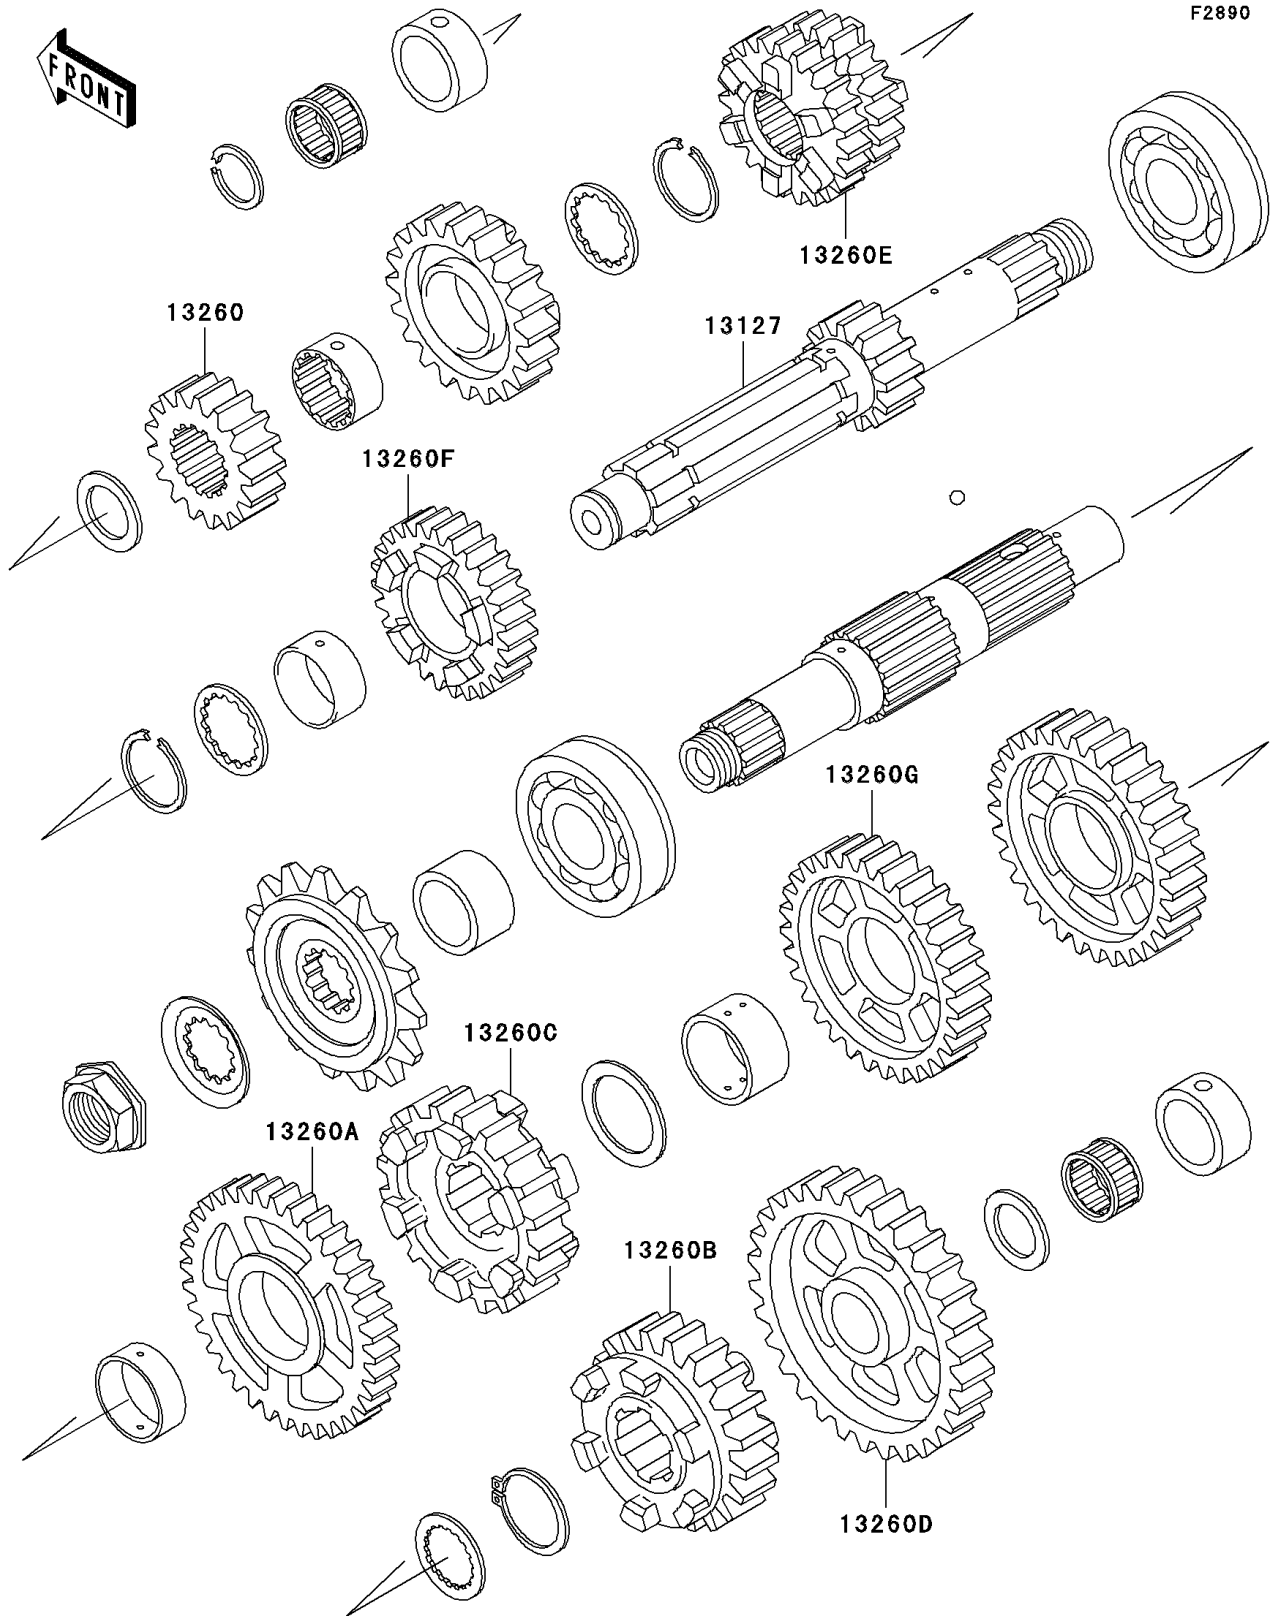

1996 Ninja® ZX™-7R PARTS DIAGRAM

Optional Parts(ZX-7RR Trans.)

1996 Ninja® ZX™-7R PARTS LIST

Optional Parts(ZX-7RR Trans.)

ITEM NAME	PART NUMBER	QUANTITY
-----------	-------------	----------