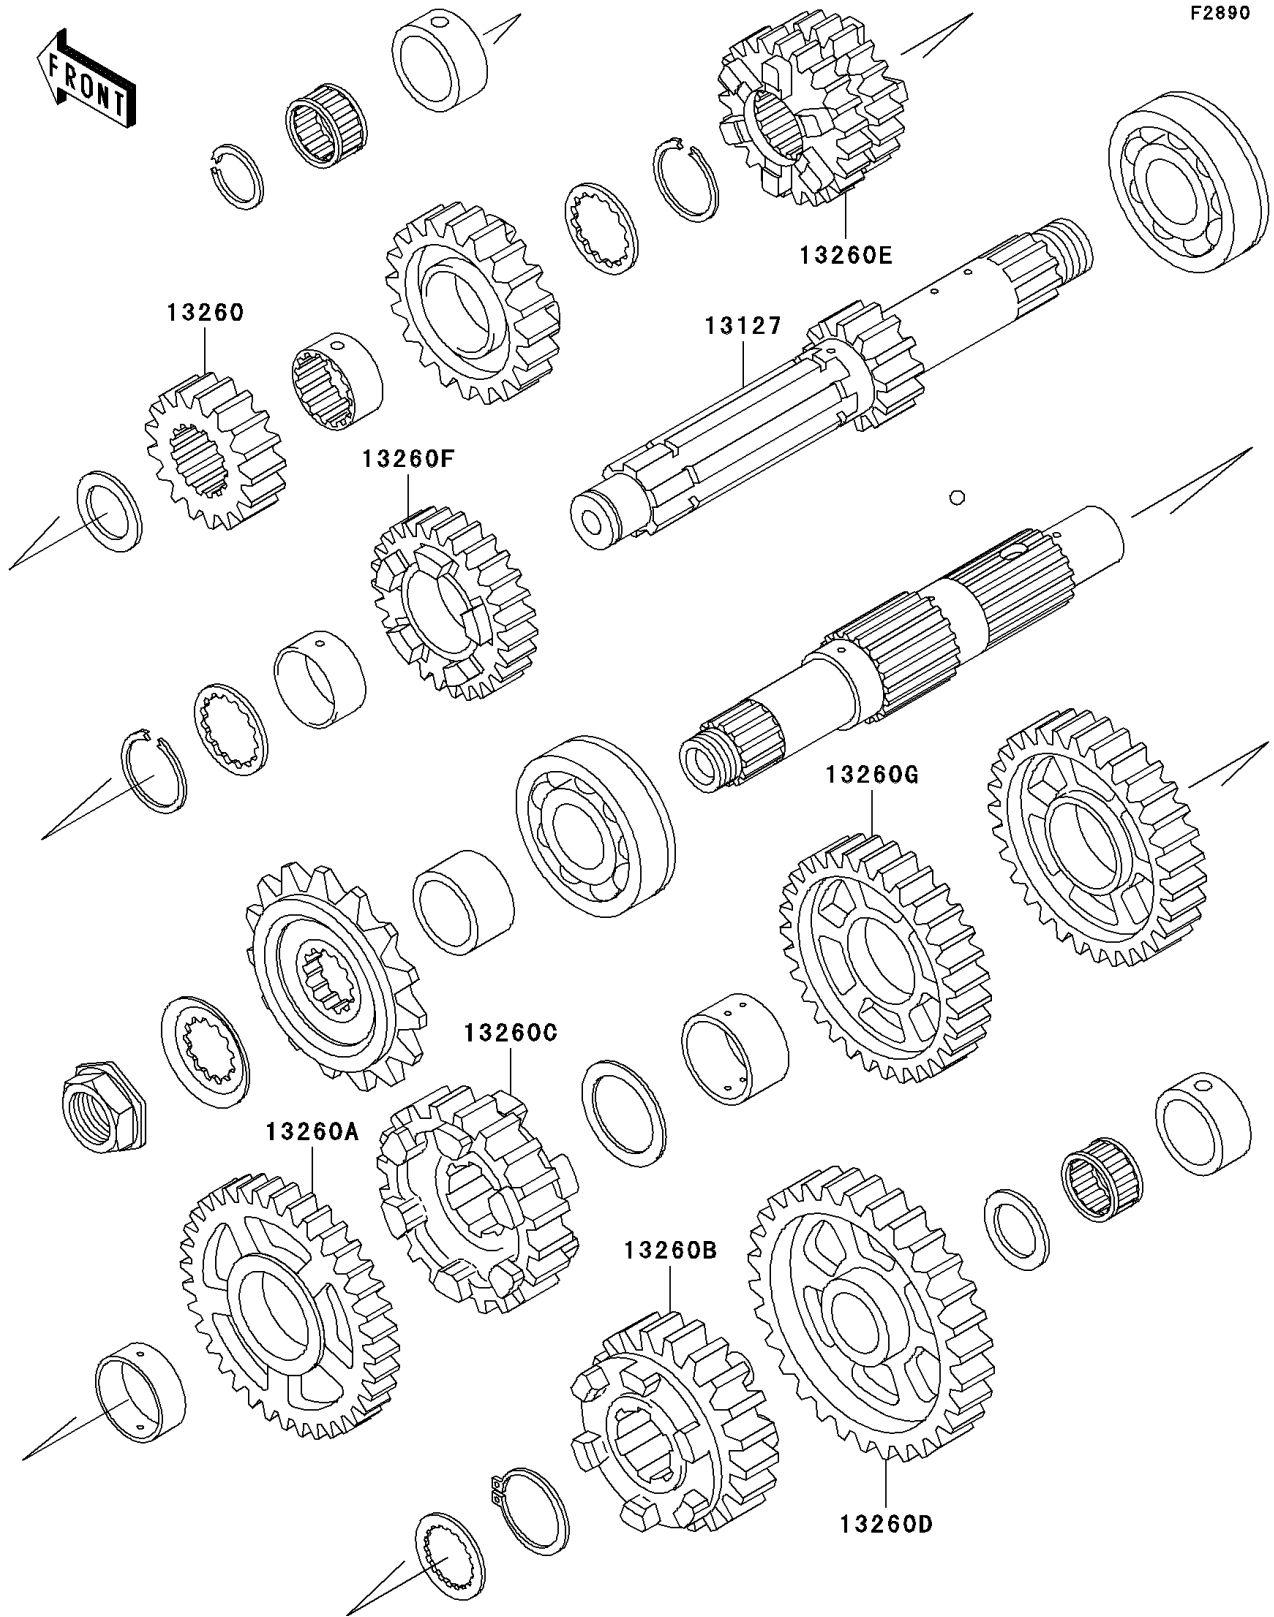

1998 Ninja® ZX™-7R PARTS DIAGRAM

Optional Parts(ZX-7RR Trans.)

1998 Ninja® ZX™-7R PARTS LIST

Optional Parts(ZX-7RR Trans.)

ITEM NAME	PART NUMBER	QUANTITY
-----------	-------------	----------