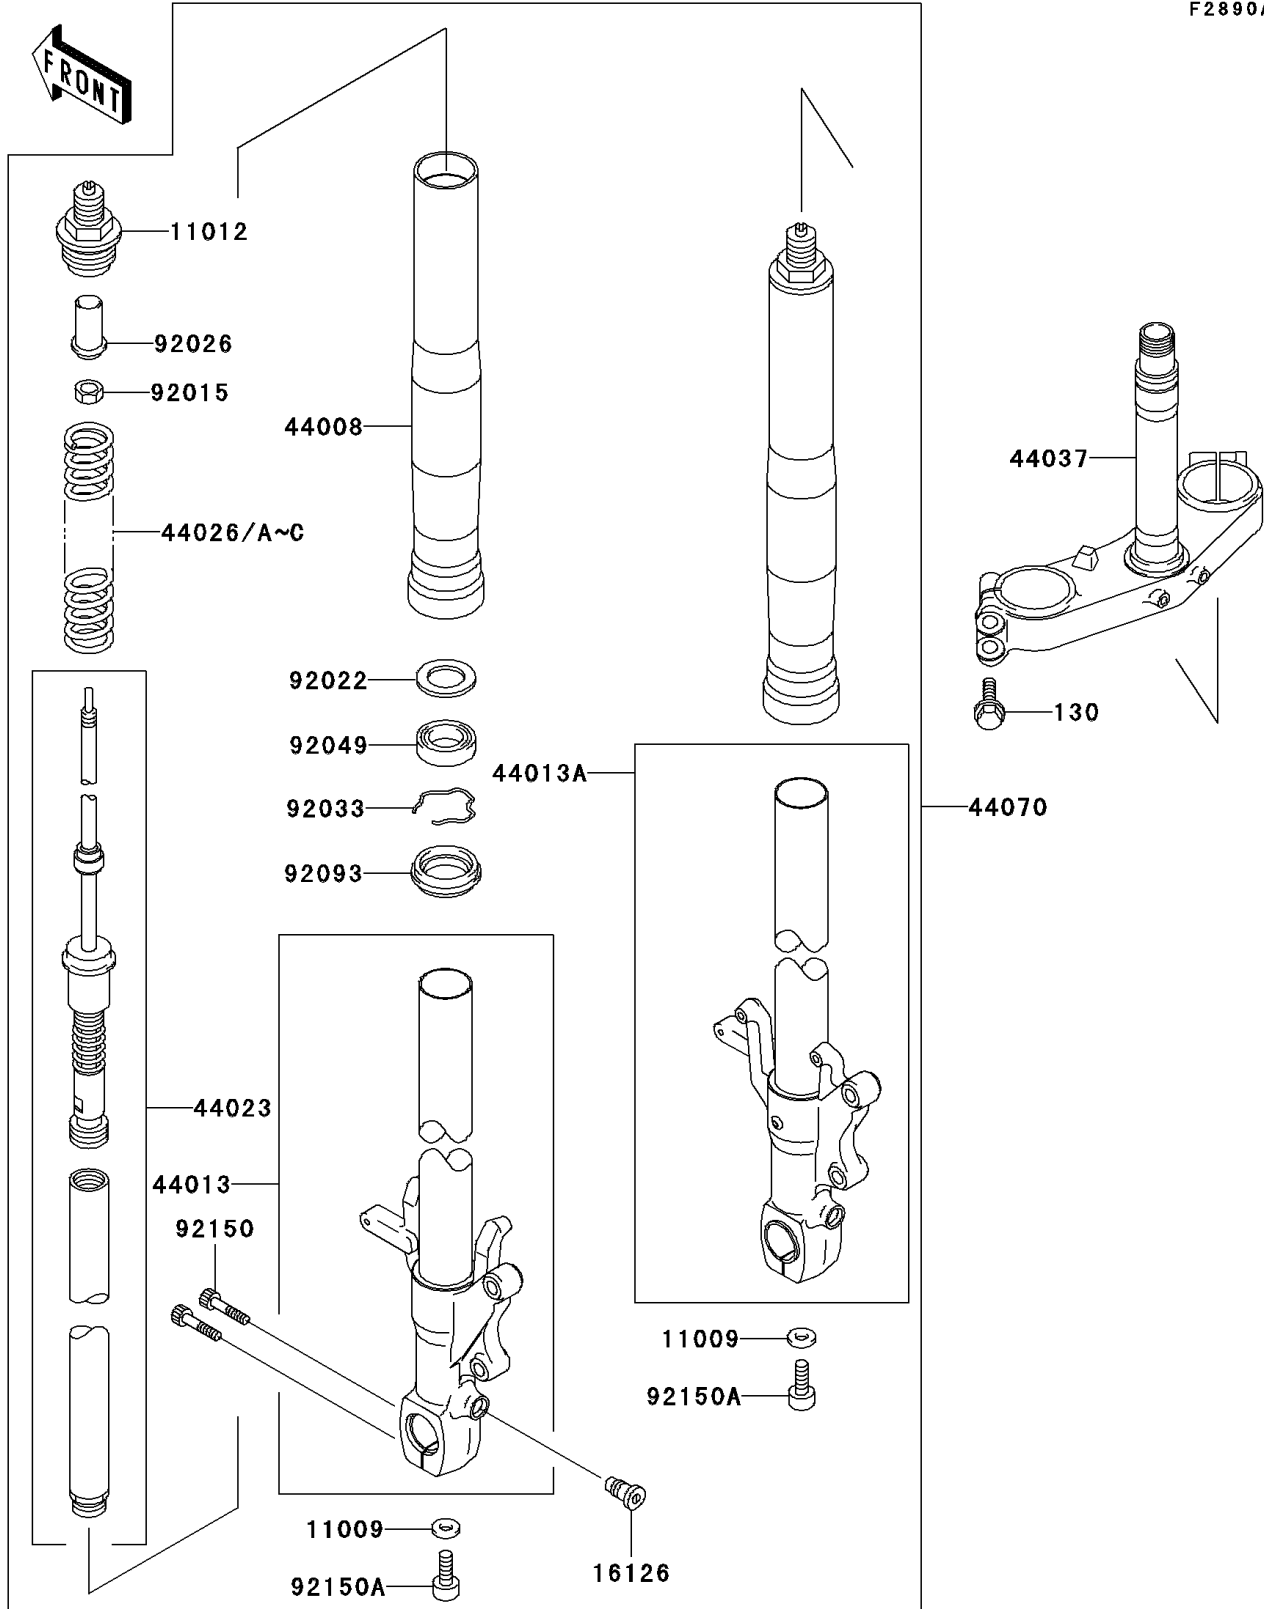

1998 Ninja® ZX™-7R PARTS DIAGRAM

Optional Parts(ZX-7RR Front Fork)

F2890A

1998 Ninja® ZX™-7R PARTS LIST

Optional Parts(ZX-7RR Front Fork)

ITEM NAME	PART NUMBER	QUANTITY
BOLT-FLANGED,8X40 (Ref # 130)	130G0840	4
GASKET,FORK CYLINDER BOLT (Ref # 11009)	11009-1127	2
CAP,FORK (Ref # 11012)	11012-1967	2
VALVE,FORK (Ref # 16126)	16126-1312	2
PIPE-FORK OUTER,A.BRONZE (Ref # 44008)	44008-1040-JS	2
PIPE-FORK INNER,LH,SILVER (Ref # 44013)	44013-1424-KF	1
PIPE-FORK INNER,RH,SILVER (Ref # 44013A)	44013-1425-KF	1
CYLINDER-COMP-FORK (Ref # 44023)	44023-1101	2
SPRING-FRONT FORK,K=0.95/1.2 (Ref # 44026)	44026-1609	2
SPRING-FRONT FORK,K=0.9 (Ref # 44026A)	44026-1627	2
SPRING-FRONT FORK,K=0.95 (Ref # 44026B)	44026-1628	2
SPRING-FRONT FORK,K=1.0 (Ref # 44026C)	44026-1629	2
HOLDER-FORK UNDER (Ref # 44037)	44037-1340	1
DAMPER-ASSY,FORK,SILVER (Ref # 44070)	44070-1489-KF	1
NUT (Ref # 92015)	92015-1795	2
WASHER (Ref # 92022)	92022-1299	2
SPACER,FORK (Ref # 92026)	92026-1477	2
RING-SNAP (Ref # 92033)	92033-1077	2
SEAL-OIL,FORK OUTER TUBE (Ref # 92049)	92049-1456	2
SEAL,FORK OUTER TUBE (Ref # 92093)	92093-1415	2
BOLT,SOCKET,8X40 (Ref # 92150)	92150-1194	4
BOLT,12X22 (Ref # 92150A)	92150-1398	2