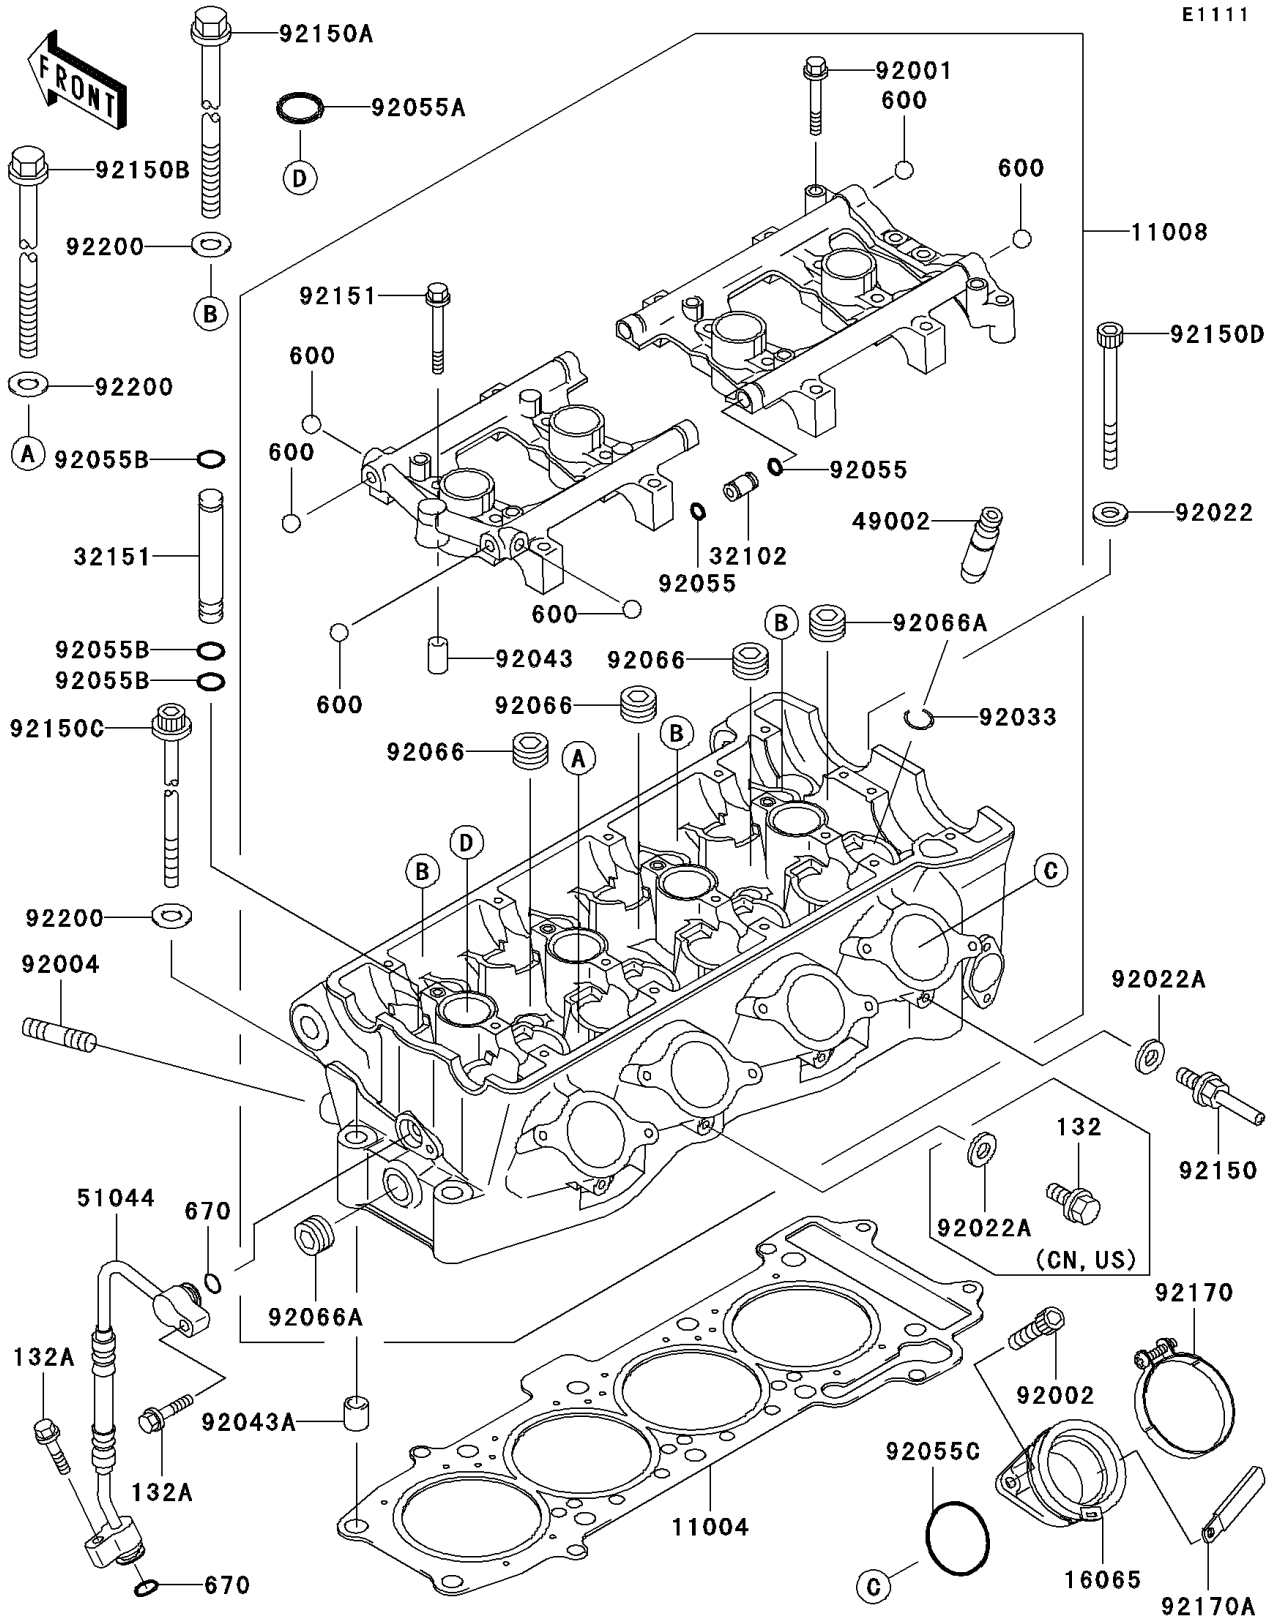

2000 Ninja® ZX™-7R PARTS DIAGRAM

Cylinder Head

E1111

2000 Ninja® ZX™-7R PARTS LIST

Cylinder Head

ITEM NAME	PART NUMBER	QUANTITY
BOLT-FLANGED-SMALL (Ref # 132A)	132Y0625	2
BALL-STEEL,1/4" (Ref # 600)	600A0800	6
O RING (Ref # 670)	670D2010	2
GASKET-HEAD,T=0.65,STD (Ref # 11004)	11004-1307	1
HEAD-COMP-CYLINDER (Ref # 11008)	11008-1310	1
HOLDER-CARBURETOR (Ref # 16065)	16065-1317	4
PIPE,JOINT (Ref # 32102)	32102-1928	2
PIPE (Ref # 32151)	32151-1608	1
GUIDE-VALVE (Ref # 49002)	49002-1116	AR
TUBE-ASSY,OIL (Ref # 51044)	51044-1180	1
BOLT,FLANGED,6X38 (Ref # 92001)	92001-1105	16
BOLT,6X16 (Ref # 92002)	92002-1143	8
STUD,8X18 (Ref # 92004)	92004-1186	8
WASHER,6.5X13X2.0 (Ref # 92022)	92022-1523	2
WASHER,6.2X11X1 (Ref # 92022A)	92022-304	4
RING-SNAP (Ref # 92033)	92033-1247	16
PIN,6.2X8X14 (Ref # 92043)	92043-1263	4
PIN,10.1X12X14 (Ref # 92043A)	92043-4009	2
RING-O,5.5X1.5 (Ref # 92055)	92055-1339	4
RING-O,25.5X2 (Ref # 92055A)	92055-1403	4
RING-O,9X1.5 (Ref # 92055B)	92055-1509	3
RING-O,1.9X40 (Ref # 92055C)	92055-1546	4
PLUG,PT1/2X12.5 (Ref # 92066)	92066-1253	3
PLUG,PT3/8X10 (Ref # 92066A)	92066-1262	2
BOLT,10X165 (Ref # 92150A)	92150-1368	3
BOLT,10X151 (Ref # 92150B)	92150-1369	5
BOLT,10X137 (Ref # 92150C)	92150-1462	2
BOLT,6X100 (Ref # 92150D)	92150-1463	2
BOLT,6X46 (Ref # 92151)	92151-1079	4

2000 Ninja® ZX™-7R PARTS LIST

Cylinder Head

ITEM NAME	PART NUMBER	QUANTITY
CLAMP (Ref # 92170)	92170-1160	4
CLAMP (Ref # 92170A)	92170-1680	1
WASHER,10.5X19X2.3 (Ref # 92200)	92200-1042	10
BOLT-FLANGED-SMALL (Ref # 132)	132Y0610	1
BOLT (Ref # 92150)	92150-1161	3
BOLT (Ref # 92150)	92150-1161	4