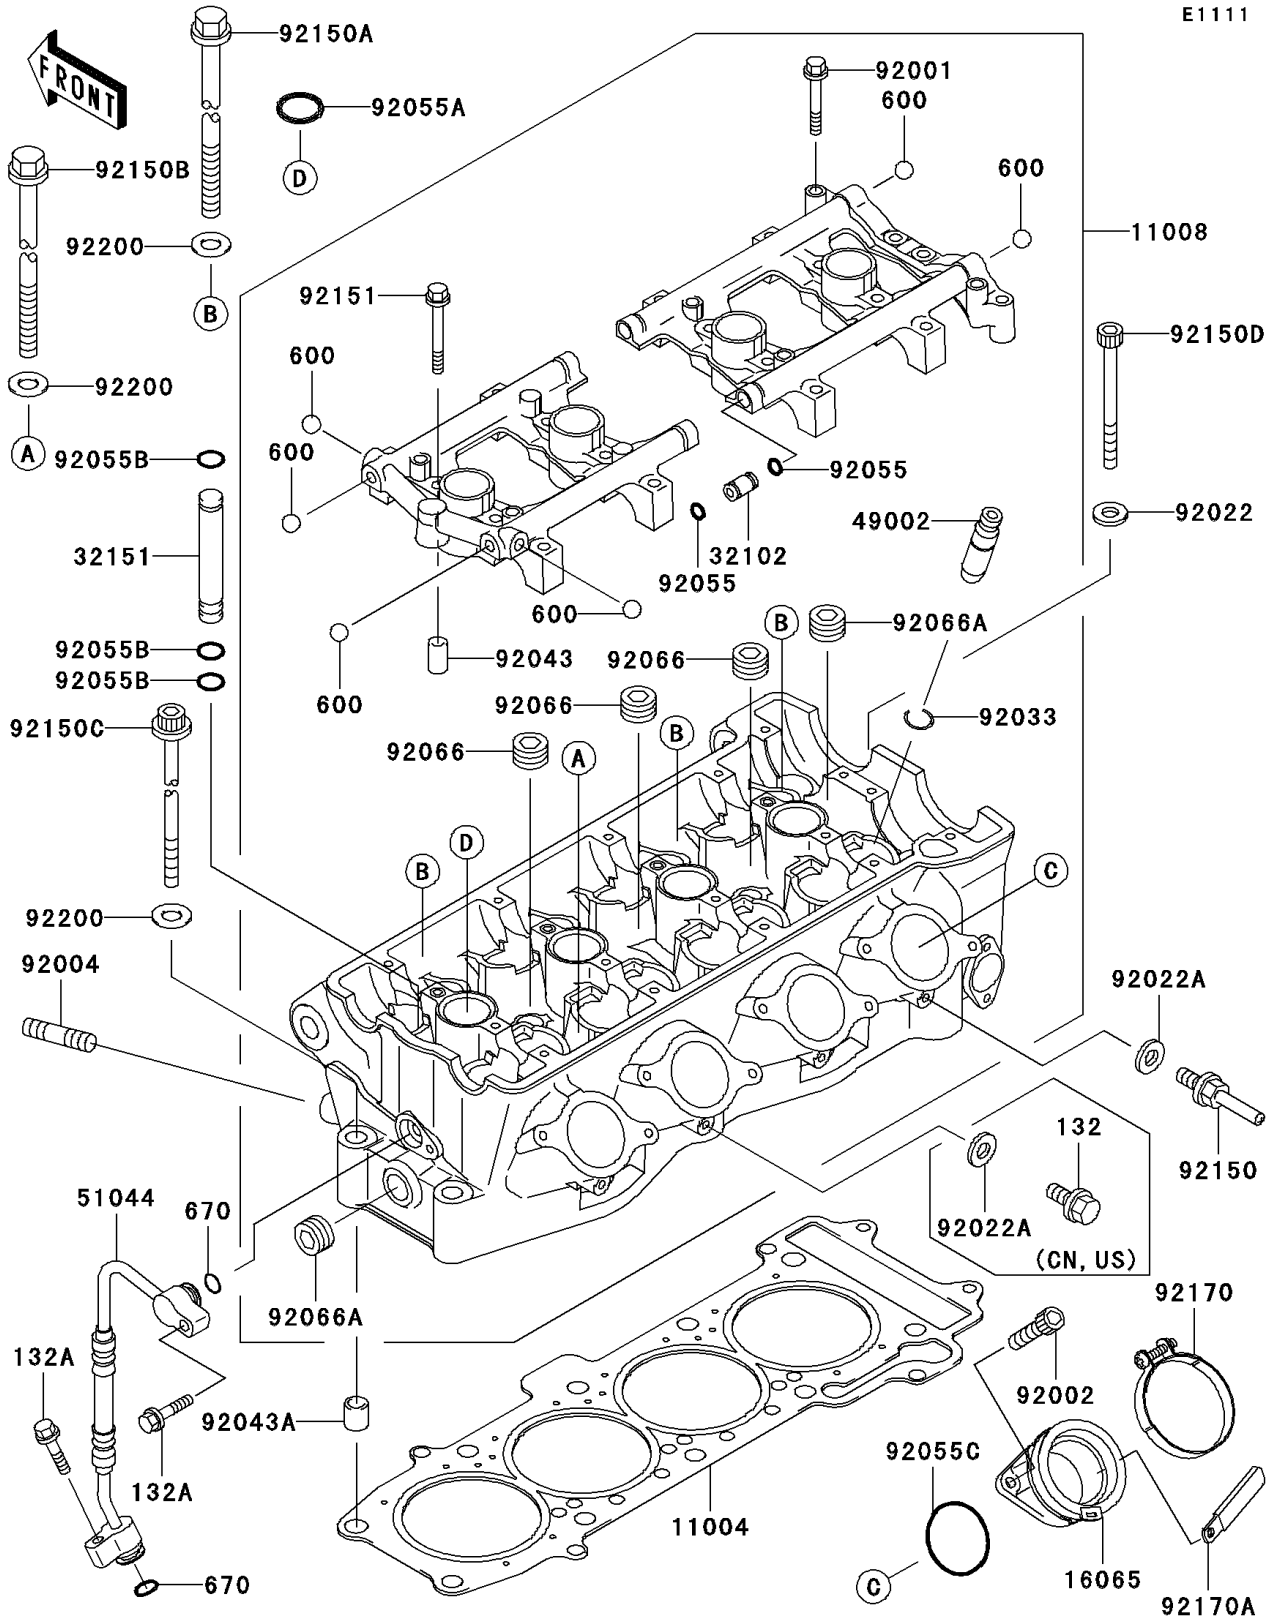

2003 Ninja® ZX™ -7R PARTS DIAGRAM

Cylinder Head

E1111

2003 Ninja® ZX™ -7R PARTS LIST

Cylinder Head

ITEM NAME	PART NUMBER	QUANTITY
BOLT-FLANGED-SMALL (Ref # 132A)	132Y0625	2
BALL-STEEL,1/4" (Ref # 600)	600A0800	6
O RING (Ref # 670)	670D2010	2
GASKET-HEAD,T=0.65,STD (Ref # 11004)	11004-1307	1
HEAD-COMP-CYLINDER (Ref # 11008)	11008-1310	1
HOLDER-CARBURETOR (Ref # 16065)	16065-1317	4
PIPE,JOINT (Ref # 32102)	32102-1928	2
PIPE (Ref # 32151)	32151-1608	1
GUIDE-VALVE (Ref # 49002)	49002-1116	AR
TUBE-ASSY,OIL (Ref # 51044)	51044-1180	1
BOLT,FLANGED,6X38 (Ref # 92001)	92001-1105	16
BOLT,6X16 (Ref # 92002)	92002-1143	8
STUD,8X18 (Ref # 92004)	92004-1186	8
WASHER,6.5X13X2.0 (Ref # 92022)	92022-1523	2
WASHER,6.2X11X1 (Ref # 92022A)	92022-304	4
RING-SNAP (Ref # 92033)	92033-1247	16
PIN,6.2X8X14 (Ref # 92043)	92043-1263	4
PIN,10.1X12X14 (Ref # 92043A)	92043-4009	2
RING-O,5.5X1.5 (Ref # 92055)	92055-1339	4
RING-O,25.5X2 (Ref # 92055A)	92055-1403	4
RING-O,9X1.5 (Ref # 92055B)	92055-1509	3
RING-O,1.9X40 (Ref # 92055C)	92055-1546	4
PLUG,PT1/2X12.5 (Ref # 92066)	92066-1253	3
PLUG,PT3/8X10 (Ref # 92066A)	92066-1262	2
BOLT,10X165 (Ref # 92150A)	92150-1368	3
BOLT,10X151 (Ref # 92150B)	92150-1369	5
BOLT,10X137 (Ref # 92150C)	92150-1462	2
BOLT,6X100 (Ref # 92150D)	92150-1463	2
BOLT,6X46 (Ref # 92151)	92151-1079	4

2003 Ninja® ZX™ -7R PARTS LIST

Cylinder Head

ITEM NAME	PART NUMBER	QUANTITY
CLAMP (Ref # 92170)	92170-1160	4
CLAMP (Ref # 92170A)	92170-1680	1
WASHER,10.5X19X2.3 (Ref # 92200)	92200-1042	10
BOLT-FLANGED-SMALL (Ref # 132)	132Y0610	1
BOLT (Ref # 92150)	92150-1161	3
BOLT (Ref # 92150)	92150-1161	4