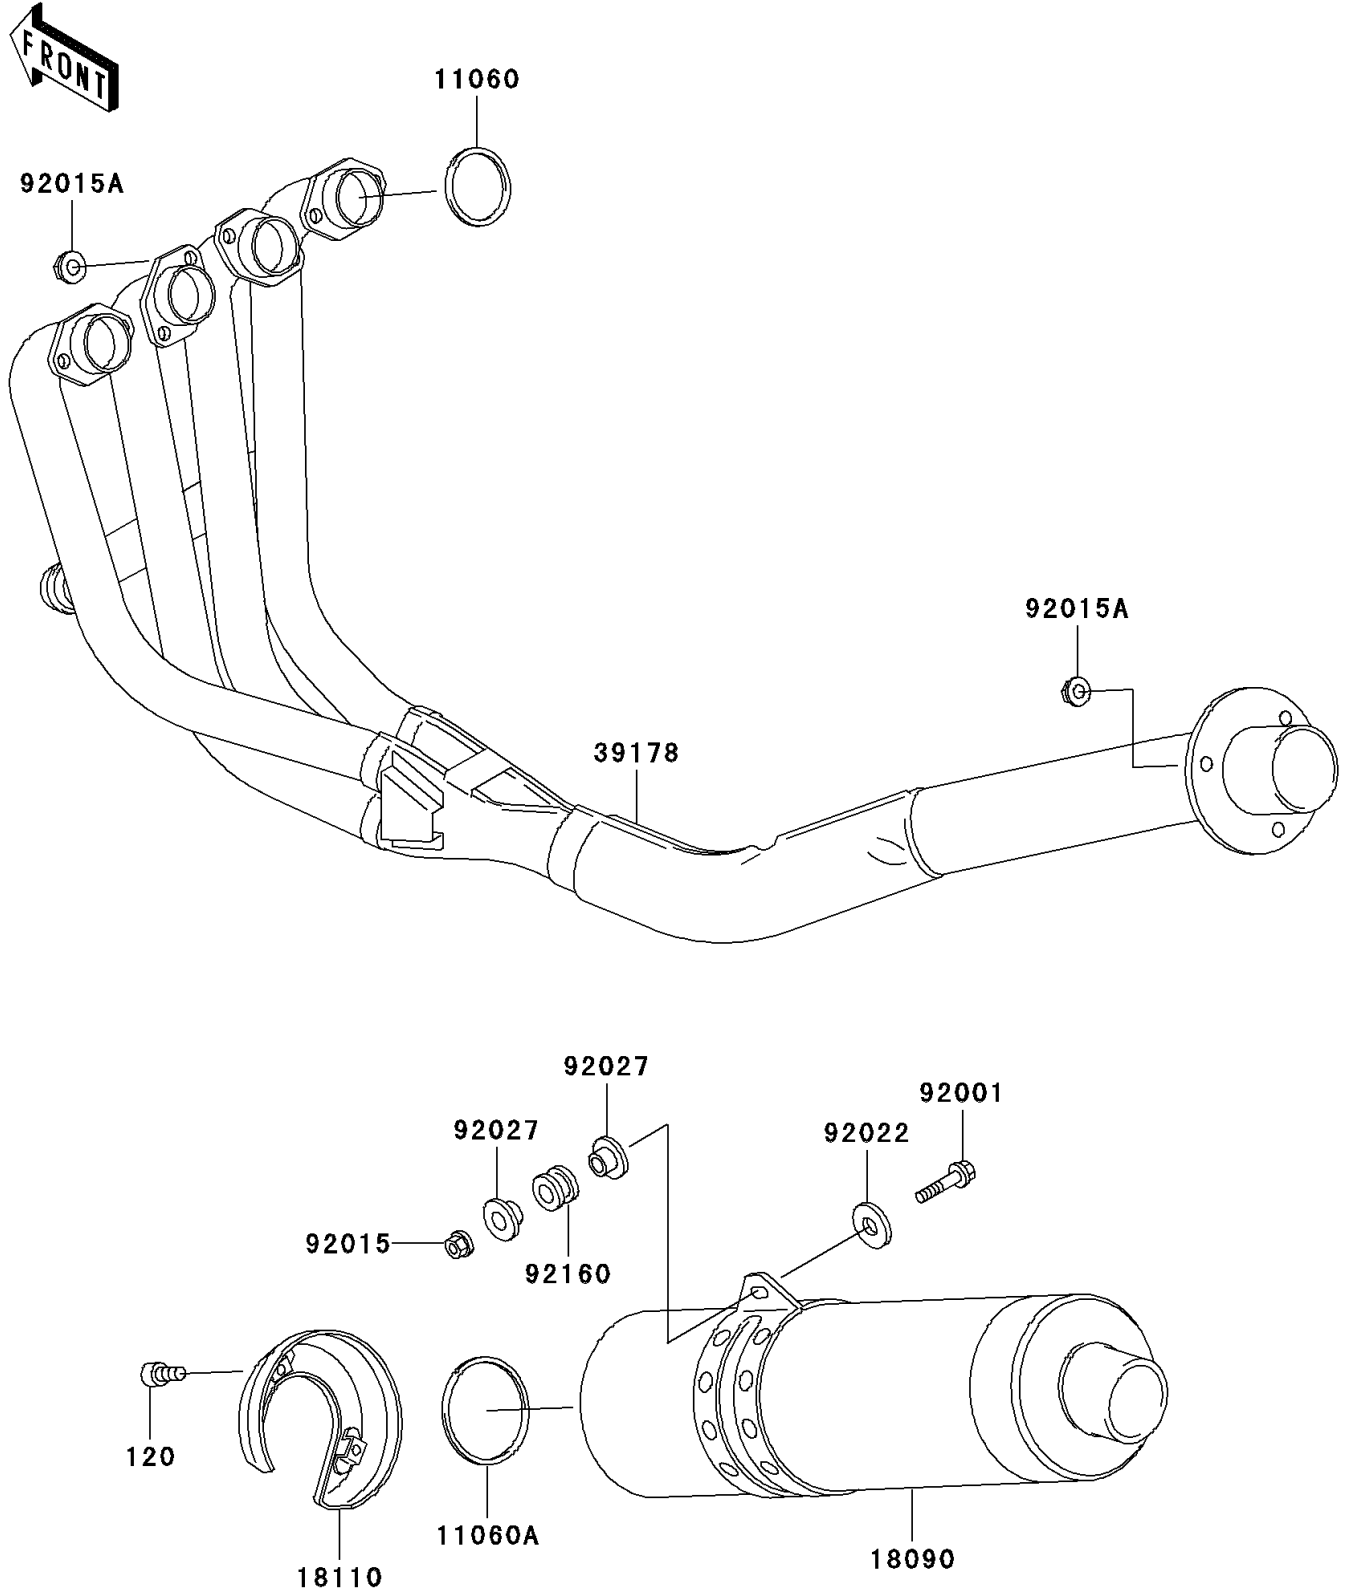

2000 Ninja® ZX™-7R PARTS DIAGRAM

Muffler(s)

E1140

2000 Ninja® ZX™-7R PARTS LIST

Muffler(s)

ITEM NAME	PART NUMBER	QUANTITY
BOLT-SOCKET (Ref # 120)	120S0610	2
GASKET,EXHAUST PIPE HOLDER (Ref # 11060)	11060-1103	4
GASKET,MUFFLER CONNECTING (Ref # 11060A)	11060-1213	1
BODY-COMP-MUFFLER (Ref # 18090)	18090-1535	1
BODY END-MUFFLER (Ref # 18110)	18110-1110	1
MANIFOLD-COMP-EXHAUST (Ref # 39178)	39178-1245	1
BOLT,FLANGED,8X35 (Ref # 92001)	92001-1910	1
NUT,8MM (Ref # 92015)	92015-1143	1
NUT,LOCK,8MM (Ref # 92015A)	92015-1380	11
WASHER,8.5X19X1.2 (Ref # 92022)	92022-3730	1
COLLAR,FLANGED,8.8X10.6 (Ref # 92027)	92027-1653	2
DAMPER (Ref # 92160)	92160-1116	1