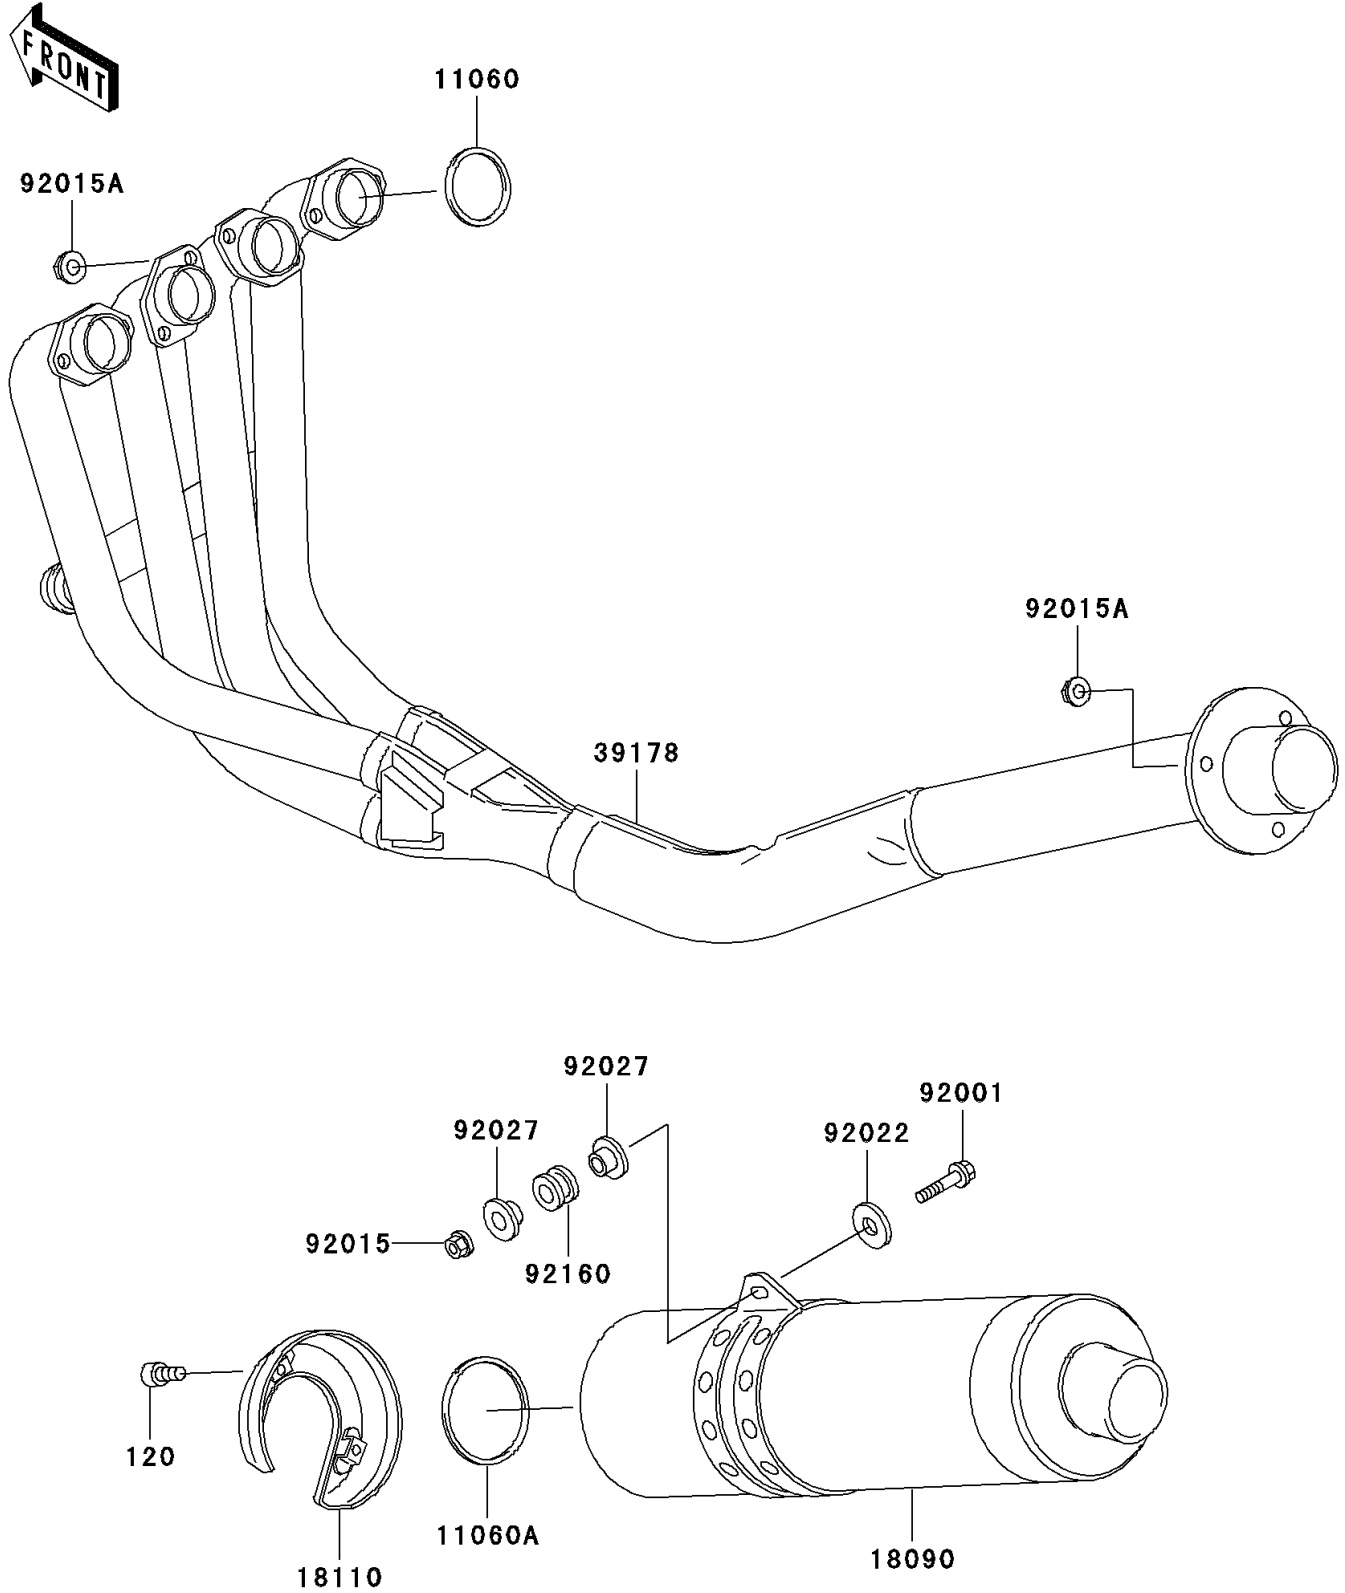

# 2001 Ninja® ZX™-7R PARTS DIAGRAM

Muffler(s)

E1140

## 2001 Ninja® ZX™-7R PARTS LIST

### Muffler(s)

ITEM NAME	PART NUMBER	QUANTITY
BOLT-SOCKET (Ref # 120)	120S0610	2
GASKET,EXHAUST PIPE HOLDER (Ref # 11060)	11060-1103	4
GASKET,MUFFLER CONNECTING (Ref # 11060A)	11060-1213	1
BODY-COMP-MUFFLER (Ref # 18090)	18090-1535	1
BODY END-MUFFLER (Ref # 18110)	18110-1110	1
MANIFOLD-COMP-EXHAUST (Ref # 39178)	39178-1245	1
BOLT,FLANGED,8X35 (Ref # 92001)	92001-1910	1
NUT,8MM (Ref # 92015)	92015-1143	1
NUT,LOCK,8MM (Ref # 92015A)	92015-1380	11
WASHER,8.5X19X1.2 (Ref # 92022)	92022-3730	1
COLLAR,FLANGED,8.8X10.6 (Ref # 92027)	92027-1653	2
DAMPER (Ref # 92160)	92160-1116	1