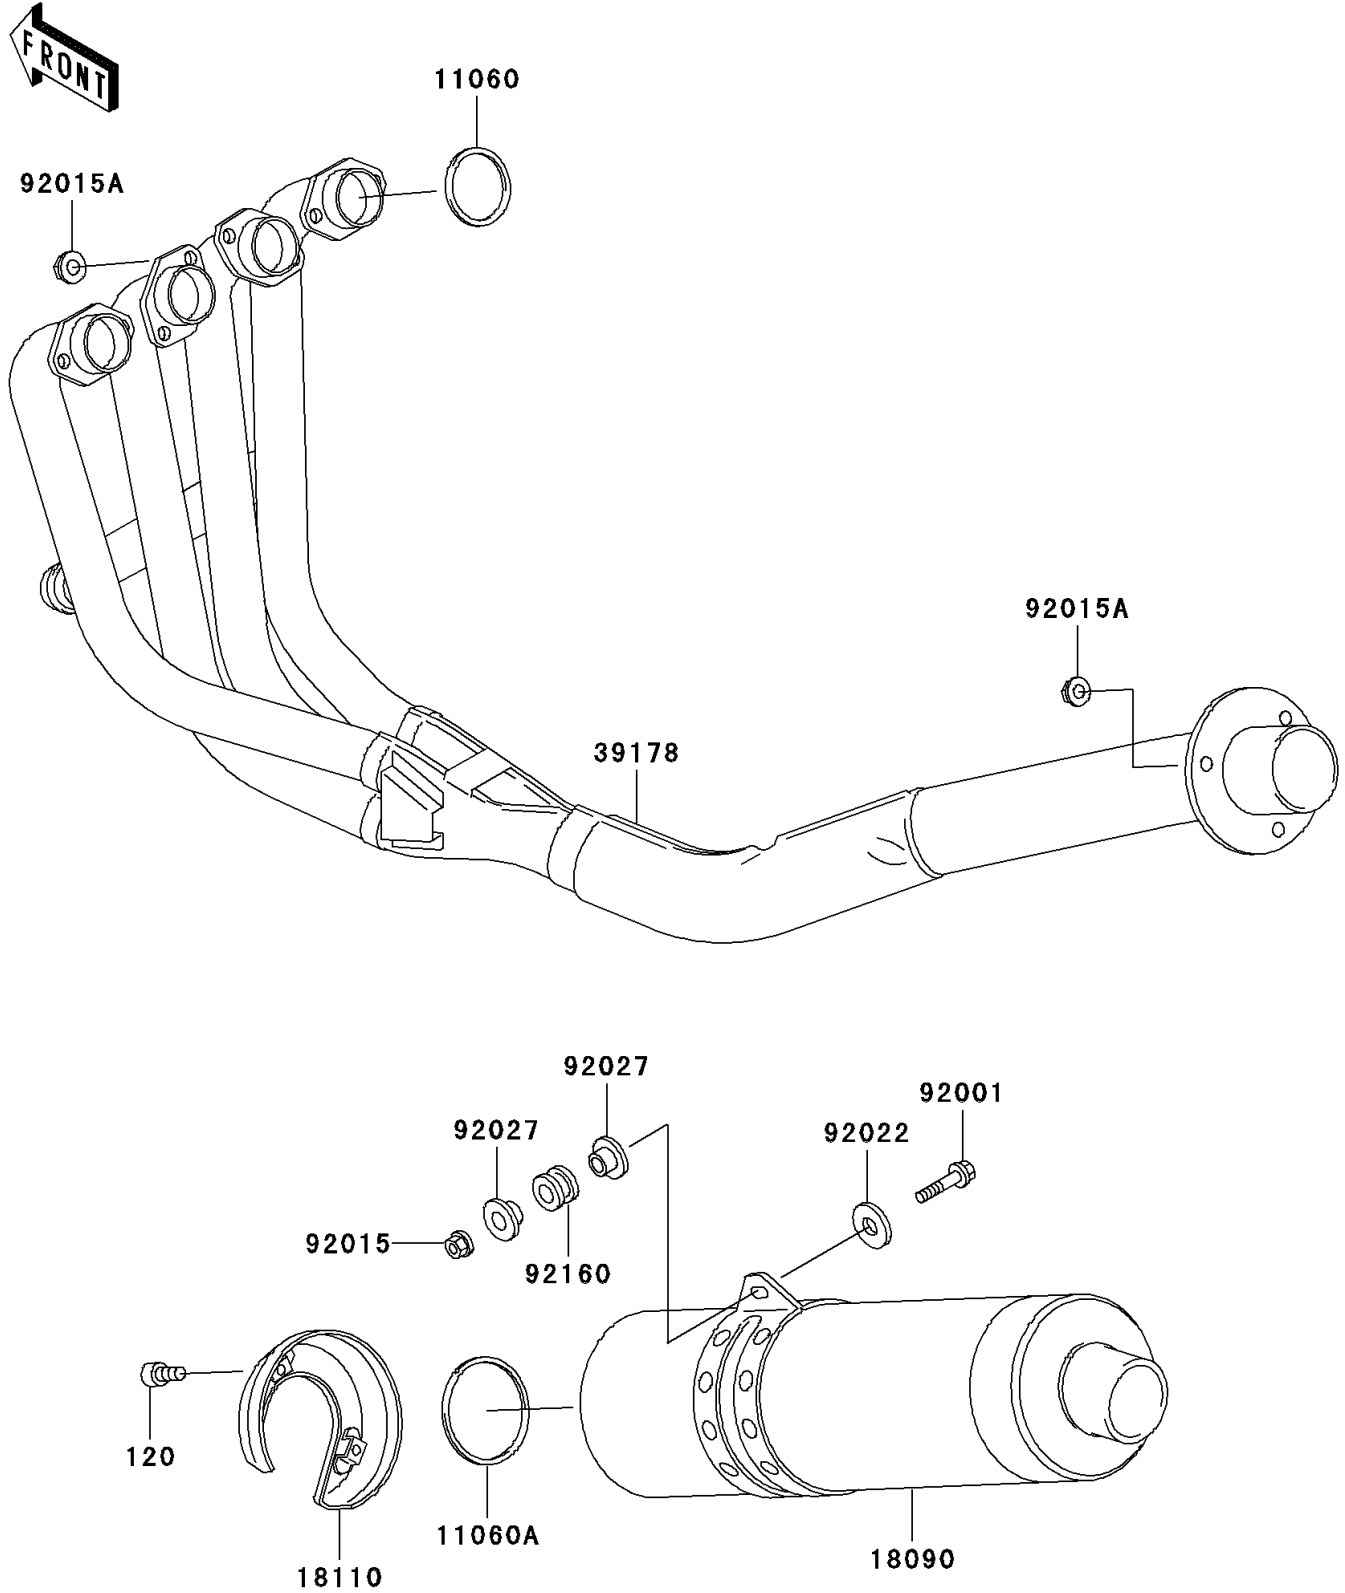

# 2003 Ninja<sup>®</sup> ZX<sup>™</sup>-7R PARTS DIAGRAM

Muffler(s)

E1140

## 2003 Ninja® ZX™ -7R PARTS LIST

### Muffler(s)

ITEM NAME	PART NUMBER	QUANTITY
BOLT-SOCKET (Ref # 120)	120S0610	2
GASKET,EXHAUST PIPE HOLDER (Ref # 11060)	11060-1103	4
GASKET,MUFFLER CONNECTING (Ref # 11060A)	11060-1213	1
BODY-COMP-MUFFLER (Ref # 18090)	18090-1535	1
BODY END-MUFFLER (Ref # 18110)	18110-1110	1
MANIFOLD-COMP-EXHAUST (Ref # 39178)	39178-1245	1
BOLT,FLANGED,8X35 (Ref # 92001)	92001-1910	1
NUT,8MM (Ref # 92015)	92015-1143	1
NUT,LOCK,8MM (Ref # 92015A)	92015-1380	11
WASHER,8.5X19X1.2 (Ref # 92022)	92022-3730	1
COLLAR,FLANGED,8.8X10.6 (Ref # 92027)	92027-1653	2
DAMPER (Ref # 92160)	92160-1116	1