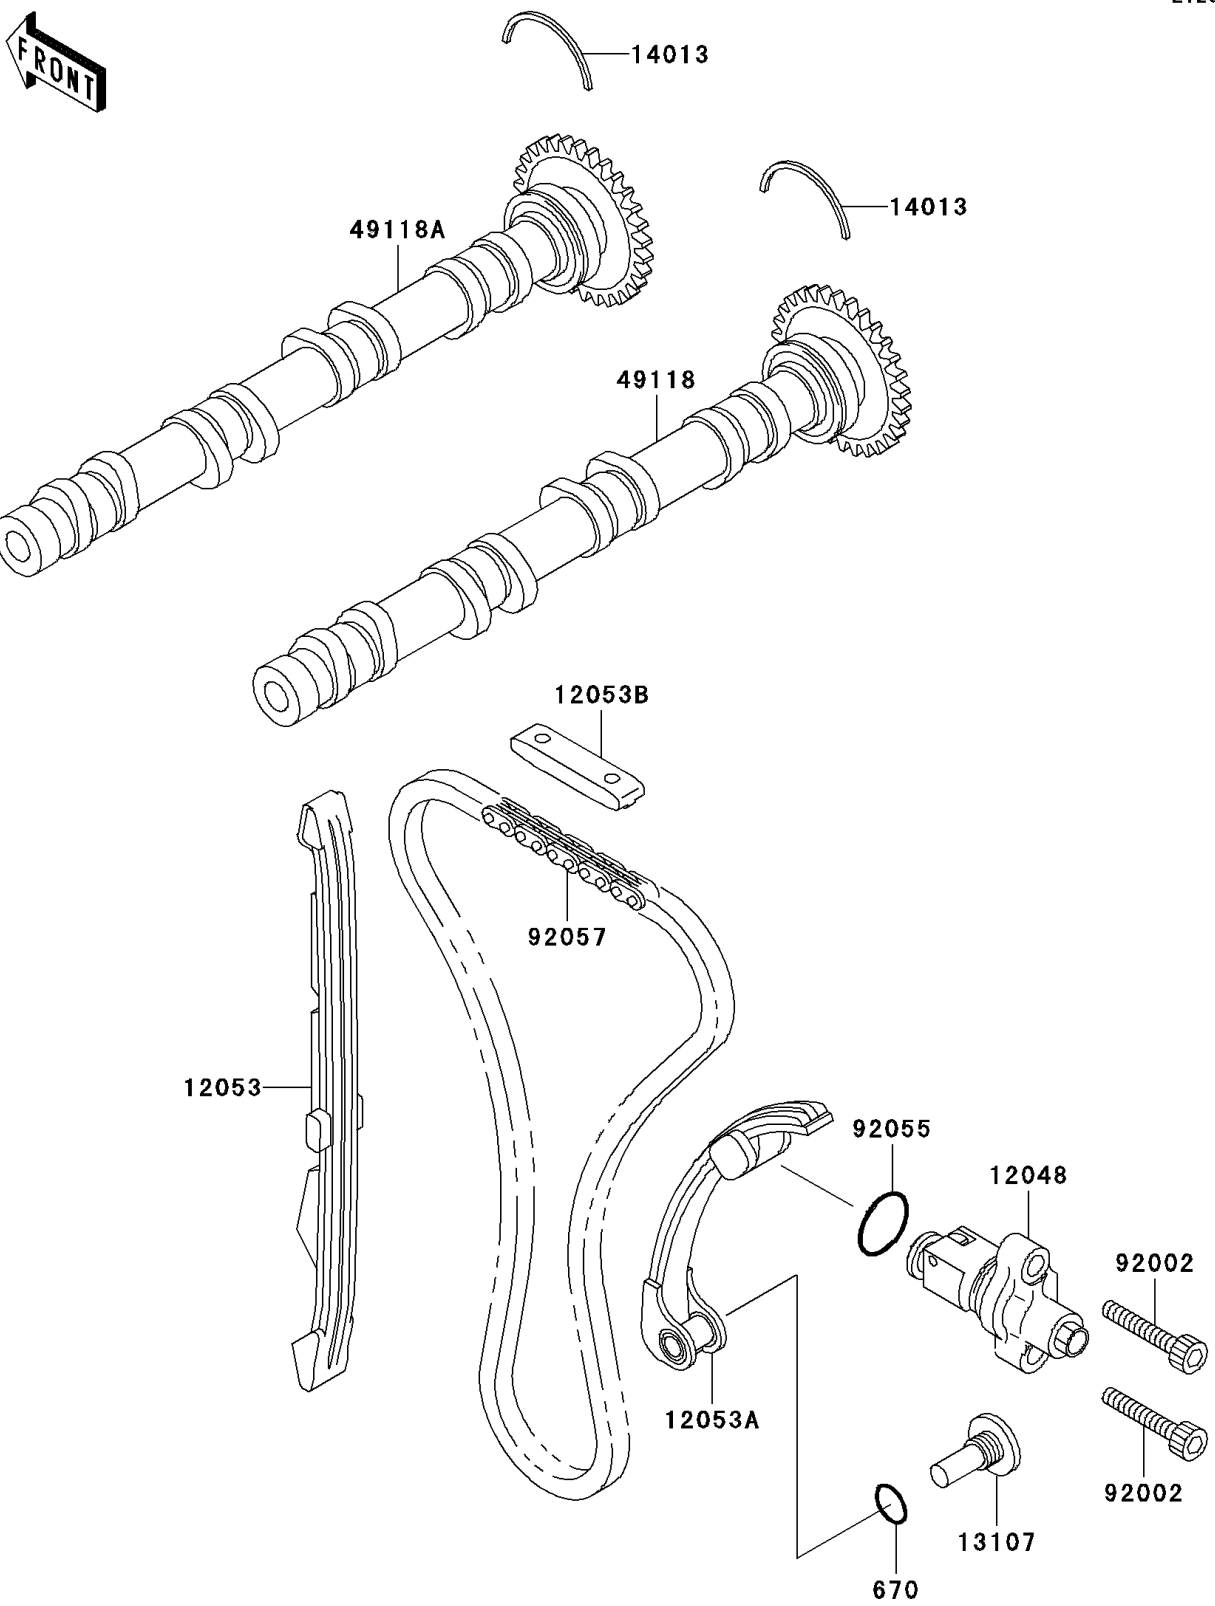

2001 Ninja[®] ZX[™]-7R PARTS DIAGRAM

Camshaft(s)/Tensioner

E1230

2001 Ninja® ZX™-7R PARTS LIST

Camshaft(s)/Tensioner

ITEM NAME	PART NUMBER	QUANTITY
O RING,14MM (Ref # 670)	670D2014	1
TENSIONER-ASSY (Ref # 12048)	12048-1120	1
GUIDE-CHAIN (Ref # 12053)	12053-1282	1
GUIDE-CHAIN (Ref # 12053A)	12053-1363	1
GUIDE-CHAIN (Ref # 12053B)	12053-1455	1
SHAFT (Ref # 13107)	13107-1280	1
RING-POSITION,CAMSHAFT (Ref # 14013)	14013-1057	2
CAMSHAFT-COMP,INTAKE (Ref # 49118)	49118-1134	1
CAMSHAFT-COMP,EXHAUST (Ref # 49118A)	49118-1135	1
BOLT,SOCKET,6X25 (Ref # 92002)	92002-1696	2
RING-O (Ref # 92055)	92055-086	1
CHAIN,CAM,BF05-104L (Ref # 92057)	92057-1415	1