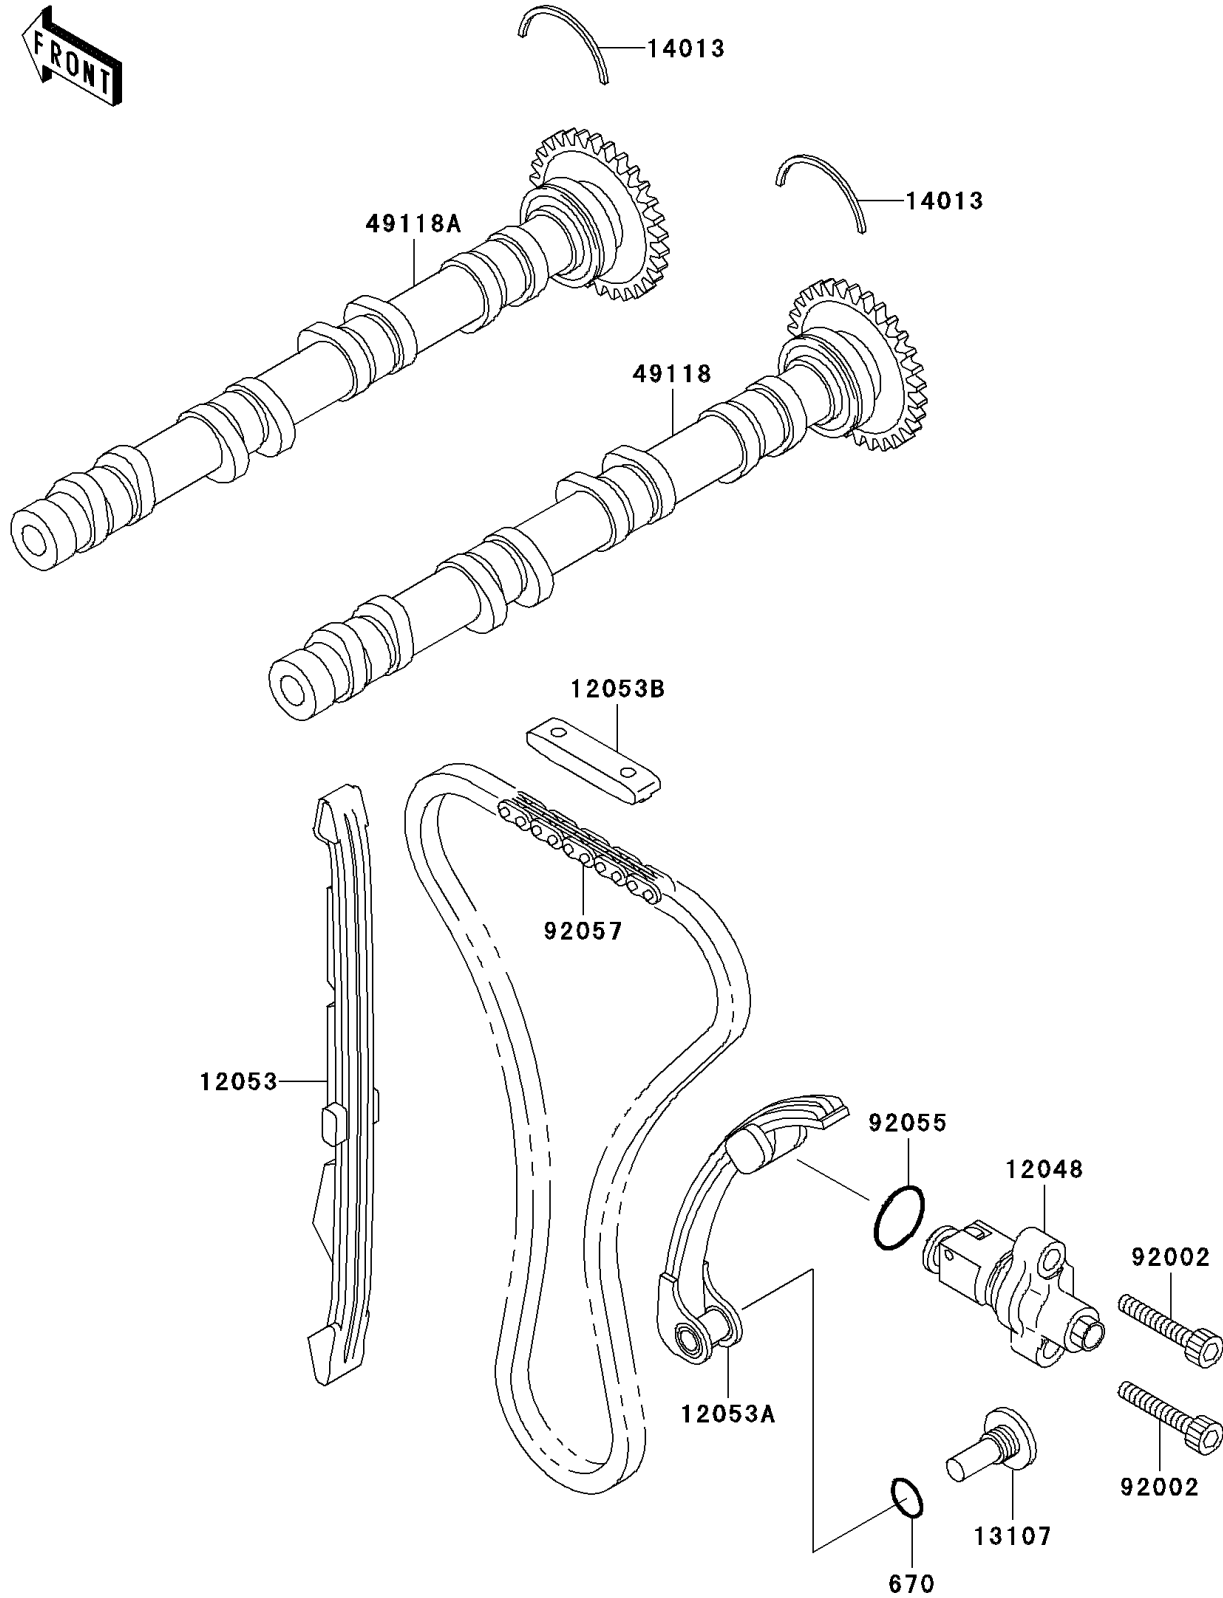

2003 Ninja® ZX™-7R PARTS DIAGRAM

Camshaft(s)/Tensioner

E1230

2003 Ninja® ZX™ -7R PARTS LIST

Camshaft(s)/Tensioner

ITEM NAME	PART NUMBER	QUANTITY
O RING,14MM (Ref # 670)	670D2014	1
TENSIONER-ASSY (Ref # 12048)	12048-1120	1
GUIDE-CHAIN (Ref # 12053)	12053-1282	1
GUIDE-CHAIN (Ref # 12053A)	12053-1363	1
GUIDE-CHAIN (Ref # 12053B)	12053-1455	1
SHAFT (Ref # 13107)	13107-1280	1
RING-POSITION,CAMSHAFT (Ref # 14013)	14013-1057	2
CAMSHAFT-COMP,INTAKE (Ref # 49118)	49118-1134	1
CAMSHAFT-COMP,EXHAUST (Ref # 49118A)	49118-1135	1
BOLT,SOCKET,6X25 (Ref # 92002)	92002-1696	2
RING-O (Ref # 92055)	92055-086	1
CHAIN,CAM,BF05-104L (Ref # 92057)	92057-1415	1