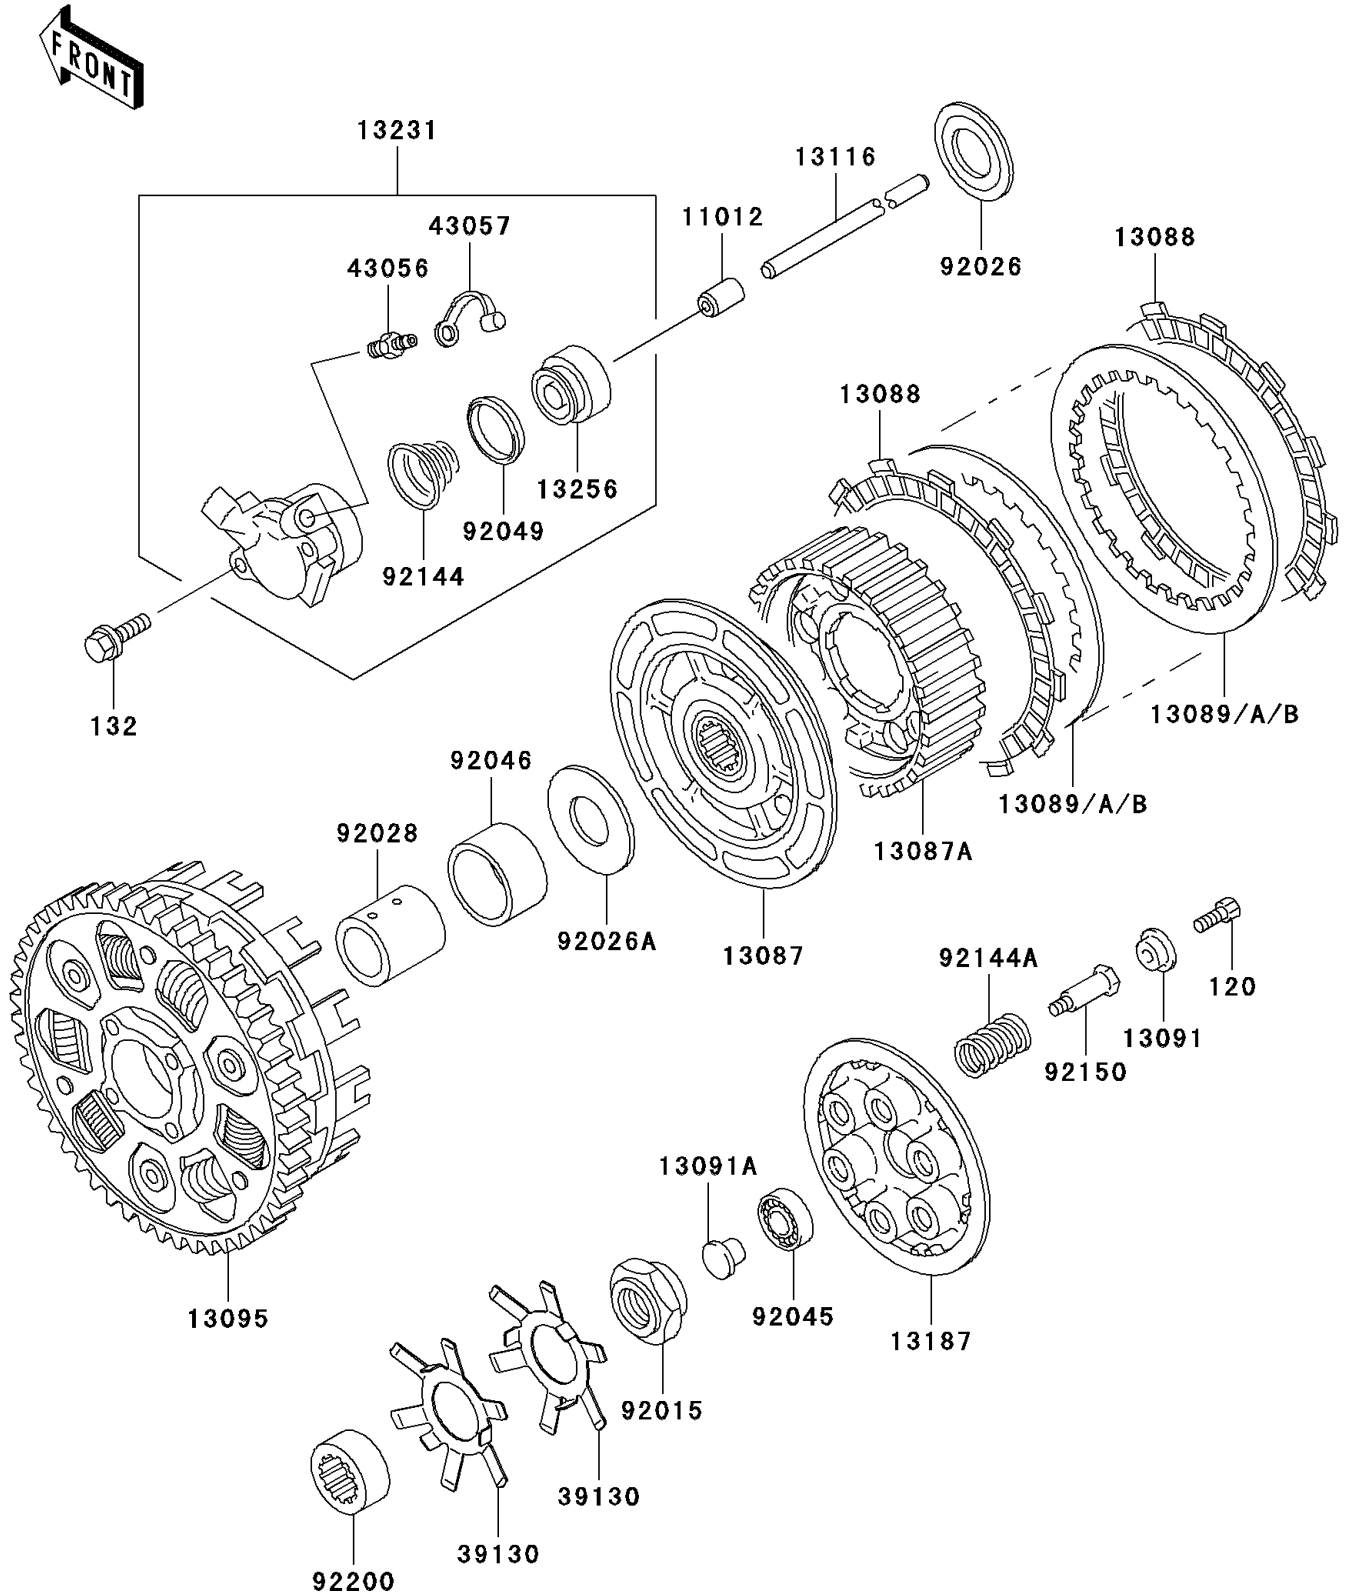

2000 Ninja® ZX™-7R PARTS DIAGRAM

Clutch

E1350

2000 Ninja® ZX™-7R PARTS LIST

Clutch

ITEM NAME	PART NUMBER	QUANTITY
BOLT-SOCKET,6X16 (Ref # 120)	120Q0616	6
BOLT-FLANGED-SMALL (Ref # 132)	132J0625	2
CAP,PUSHROD (Ref # 11012)	11012-1569	1
HUB-CLUTCH (Ref # 13087)	13087-1157	1
HUB-CLUTCH (Ref # 13087A)	13087-1165	1
PLATE-FRICTION (Ref # 13088)	13088-040	8
PLATE-CLUTCH,T=2.0 (Ref # 13089)	13089-026	AR
PLATE-CLUTCH,T=2.3 (Ref # 13089A)	13089-1004	AR
PLATE-CLUTCH,T=2.6 (Ref # 13089B)	13089-1067	AR
HOLDER,CLUTCH SPRING (Ref # 13091)	13091-1041	6
HOLDER,CLUTCH PUSH ROD (Ref # 13091A)	13091-1085	1
HOUSING-COMP-CLUTCH (Ref # 13095)	13095-1328	1
ROD-PUSH (Ref # 13116)	13116-1151	1
PLATE-CLUTCH OPERATING (Ref # 13187)	13187-1067	1
RELEASE-ASSY-CLUTCH (Ref # 13231)	13231-1065	1
PISTON (Ref # 13256)	13256-1052	1
SPRING-LEAF (Ref # 39130)	39130-1071	2
BREATHER (Ref # 43056)	43056-1052	1
CAP-BREATHER (Ref # 43057)	43057-1001	1
NUT (Ref # 92015)	92015-1929	1
SPACER (Ref # 92026)	92026-1356	1
SPACER,25X54X3 (Ref # 92026A)	92026-1467	1
BUSHING (Ref # 92028)	92028-1783	1
BEARING-BALL,6001C3ML01 (Ref # 92045)	92045-1235	1
BEARING-NEEDLE (Ref # 92046)	92046-1250	1
SEAL-OIL,PISTON (Ref # 92049)	92049-1165	1
SPRING,CLUTCH RELEASE (Ref # 92144)	92144-1084	1
SPRING,CLUTCH (Ref # 92144A)	92144-1630	6
BOLT,CLUTCH (Ref # 92150)	92150-1477	6

2000 Ninja® ZX™-7R PARTS LIST

Clutch

ITEM NAME	PART NUMBER	QUANTITY
WASHER (Ref # 92200)	92200-1205	1