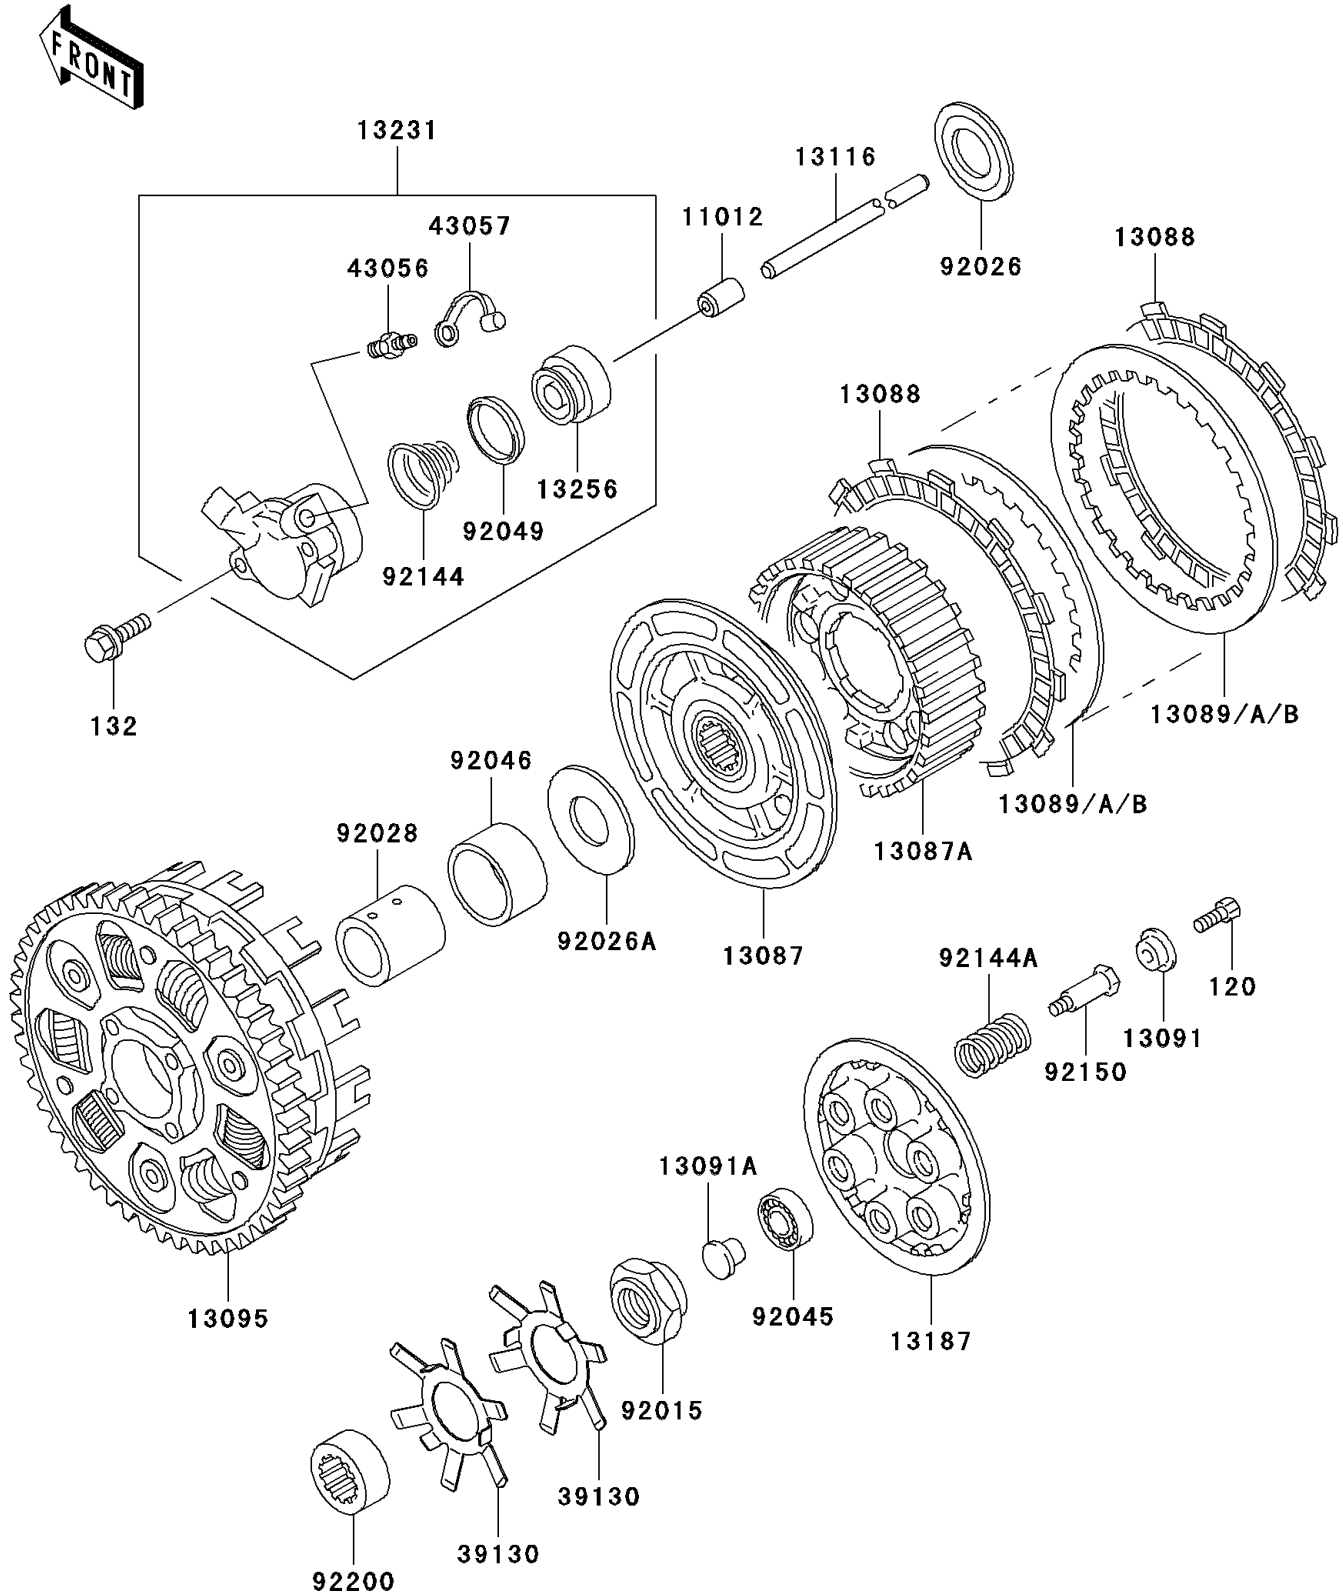

2000 Ninja® ZX™-7R PARTS DIAGRAM

Clutch

E1350

2000 Ninja® ZX™-7R PARTS LIST

Clutch

ITEM NAME	PART NUMBER	QUANTITY
BOLT-SOCKET,6X16 (Ref # 120)	120Q0616	6
BOLT-FLANGED-SMALL (Ref # 132)	132J0625	2
CAP,PUSHROD (Ref # 11012)	11012-1569	1
HUB-CLUTCH (Ref # 13087)	13087-1157	1
HUB-CLUTCH (Ref # 13087A)	13087-1165	1
PLATE-FRICTION (Ref # 13088)	13088-040	8
PLATE-CLUTCH,T=2.0 (Ref # 13089)	13089-026	AR
PLATE-CLUTCH,T=2.3 (Ref # 13089A)	13089-1004	AR
PLATE-CLUTCH,T=2.6 (Ref # 13089B)	13089-1067	AR
HOLDER,CLUTCH SPRING (Ref # 13091)	13091-1041	6
HOLDER,CLUTCH PUSH ROD (Ref # 13091A)	13091-1085	1
HOUSING-COMP-CLUTCH (Ref # 13095)	13095-1328	1
ROD-PUSH (Ref # 13116)	13116-1151	1
PLATE-CLUTCH OPERATING (Ref # 13187)	13187-1067	1
RELEASE-ASSY-CLUTCH (Ref # 13231)	13231-1065	1
PISTON (Ref # 13256)	13256-1052	1
SPRING-LEAF (Ref # 39130)	39130-1071	2
BREATHER (Ref # 43056)	43056-1052	1
CAP-BREATHER (Ref # 43057)	43057-1001	1
NUT (Ref # 92015)	92015-1929	1
SPACER (Ref # 92026)	92026-1356	1
SPACER,25X54X3 (Ref # 92026A)	92026-1467	1
BUSHING (Ref # 92028)	92028-1783	1
BEARING-BALL,6001C3ML01 (Ref # 92045)	92045-1235	1
BEARING-NEEDLE (Ref # 92046)	92046-1250	1
SEAL-OIL,PISTON (Ref # 92049)	92049-1165	1
SPRING,CLUTCH RELEASE (Ref # 92144)	92144-1084	1
SPRING,CLUTCH (Ref # 92144A)	92144-1630	6
BOLT,CLUTCH (Ref # 92150)	92150-1477	6

2000 Ninja® ZX™-7R PARTS LIST

Clutch

ITEM NAME	PART NUMBER	QUANTITY
WASHER (Ref # 92200)	92200-1205	1